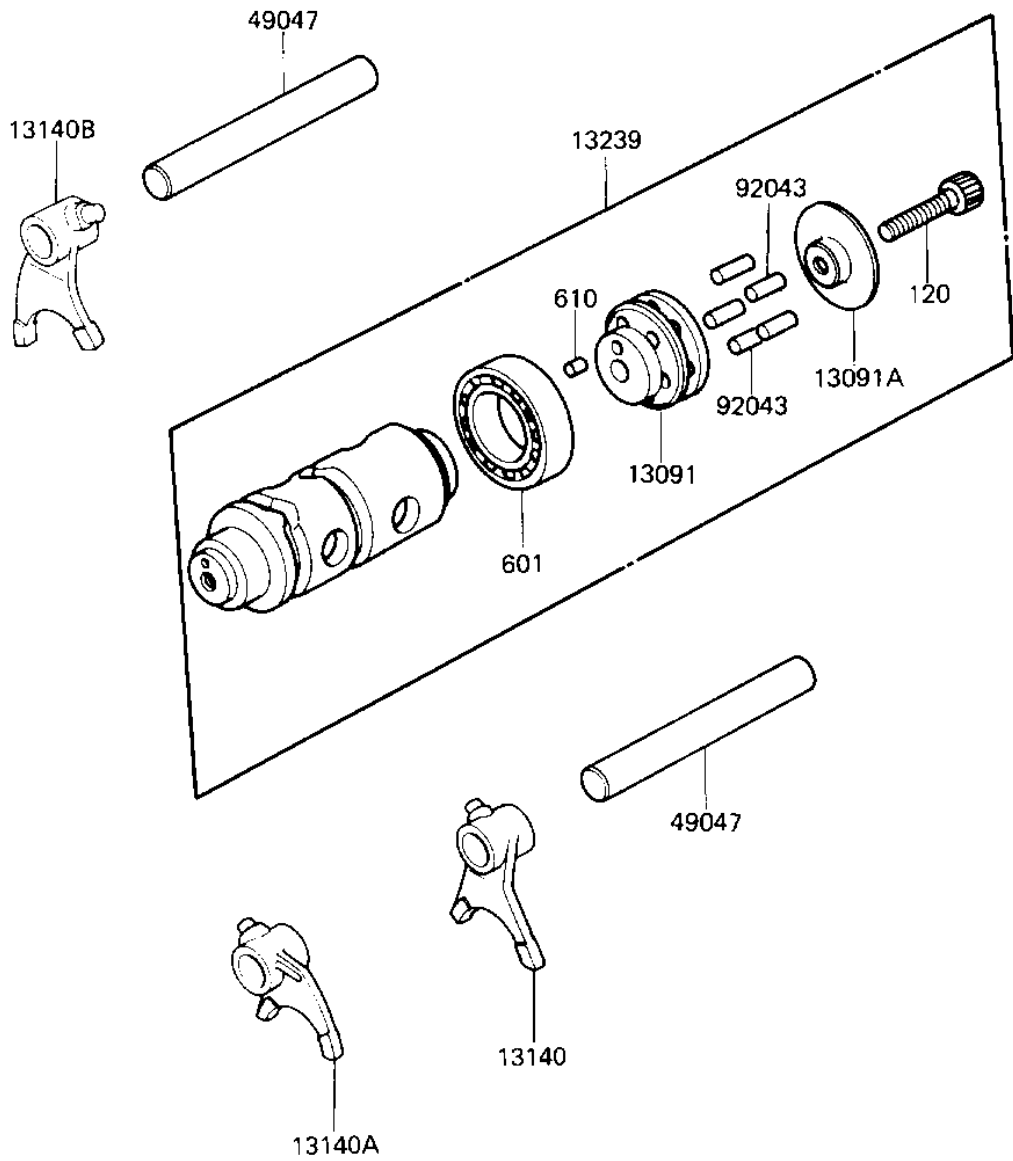

1983 KD80

PARTS DIAGRAM

GEAR CHANGE DRUM & FORKS

E1362-0023

1983 KD80

PARTS LIST

GEAR CHANGE DRUM & FORKS

ITEM NAME

PART NUMBER

QUANTITY
