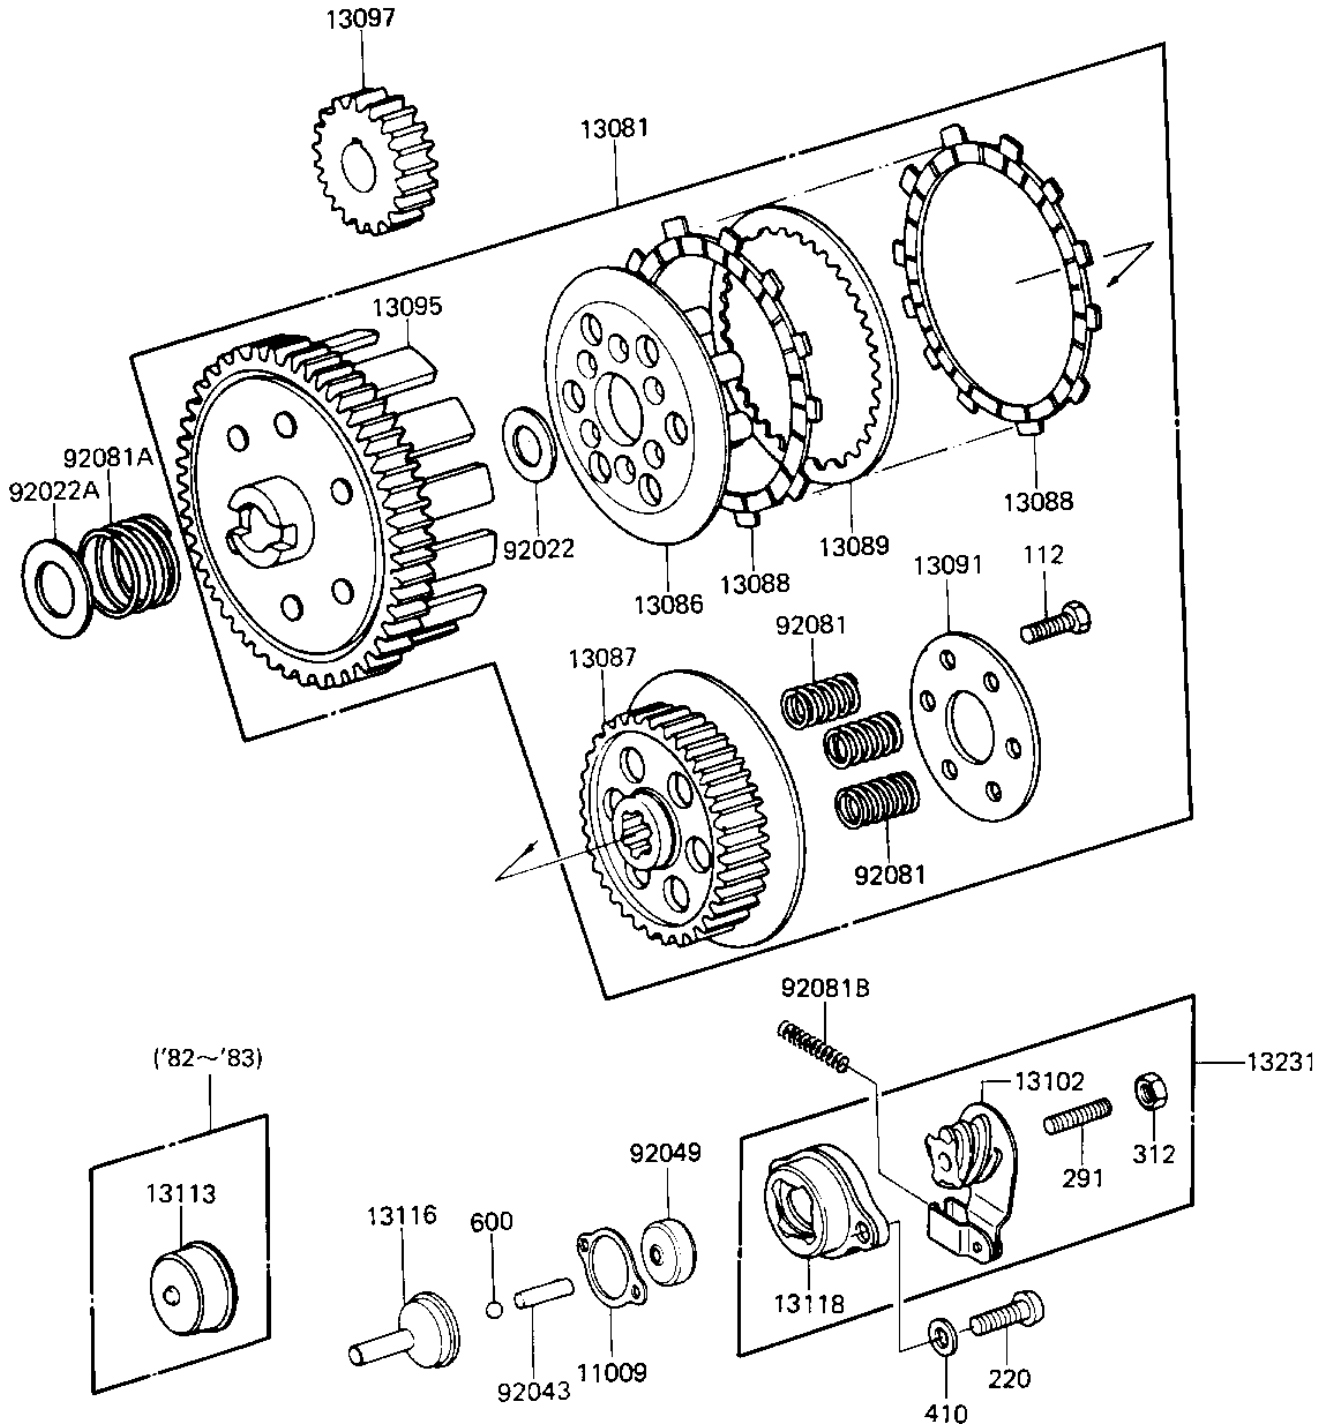

1984 KD80

PARTS DIAGRAM

CLUTCH

E1350-0083

1984 KD80

PARTS LIST

CLUTCH

Kawasaki

Let the Good Times Roll®

ITEM NAME

PART NUMBER

QUANTITY
