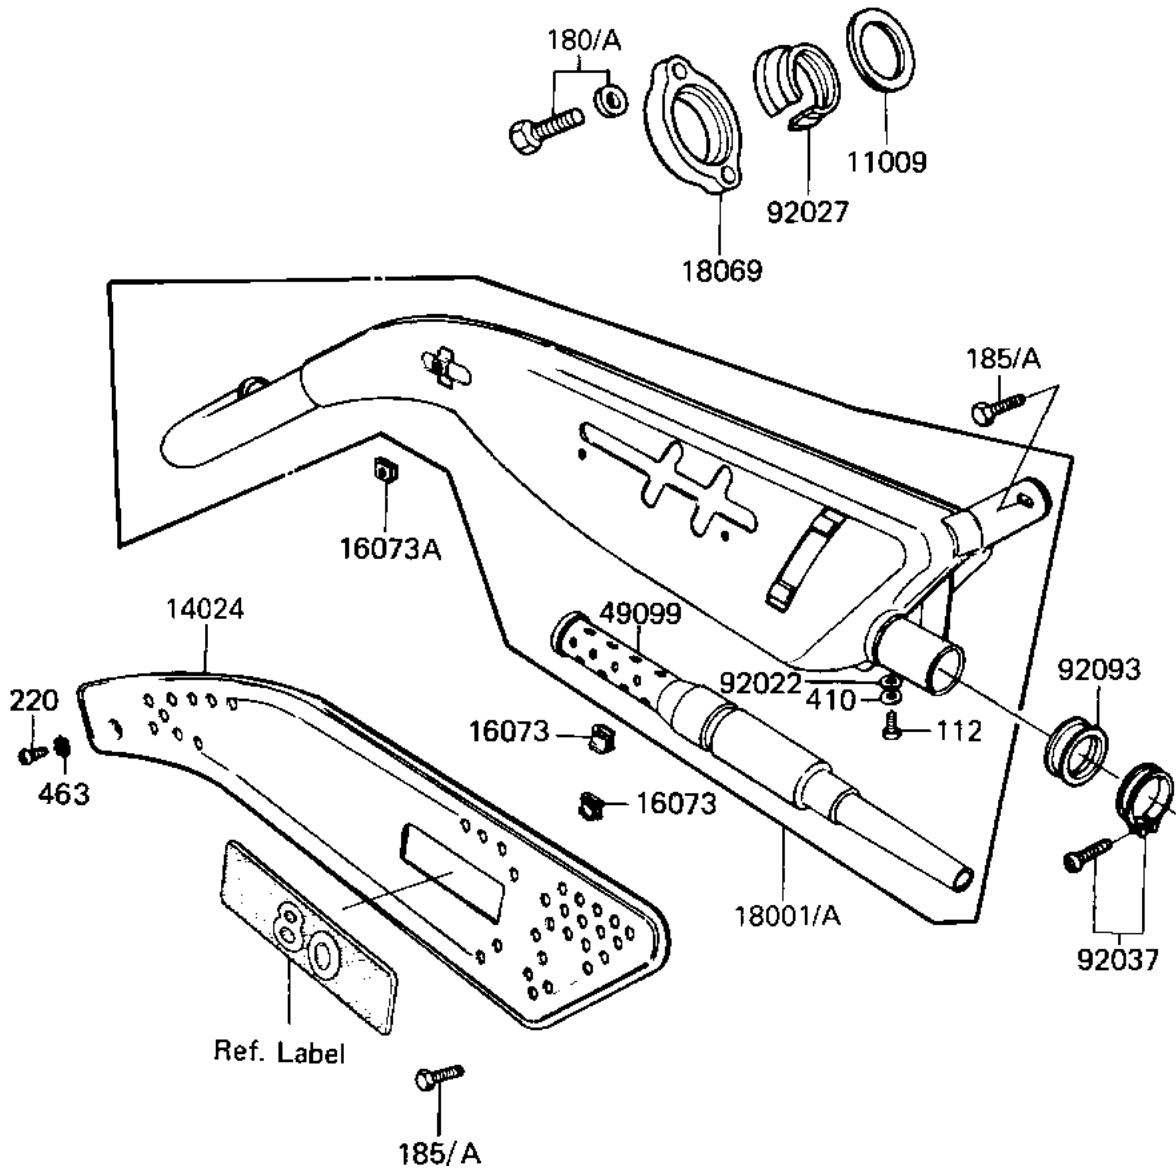

1986 KD80

PARTS DIAGRAM

MUFFLER

E1140-0060

1986 KD80

PARTS LIST

MUFFLER

Kawasaki

Let the Good Times Roll®

ITEM NAME

PART NUMBER

QUANTITY
