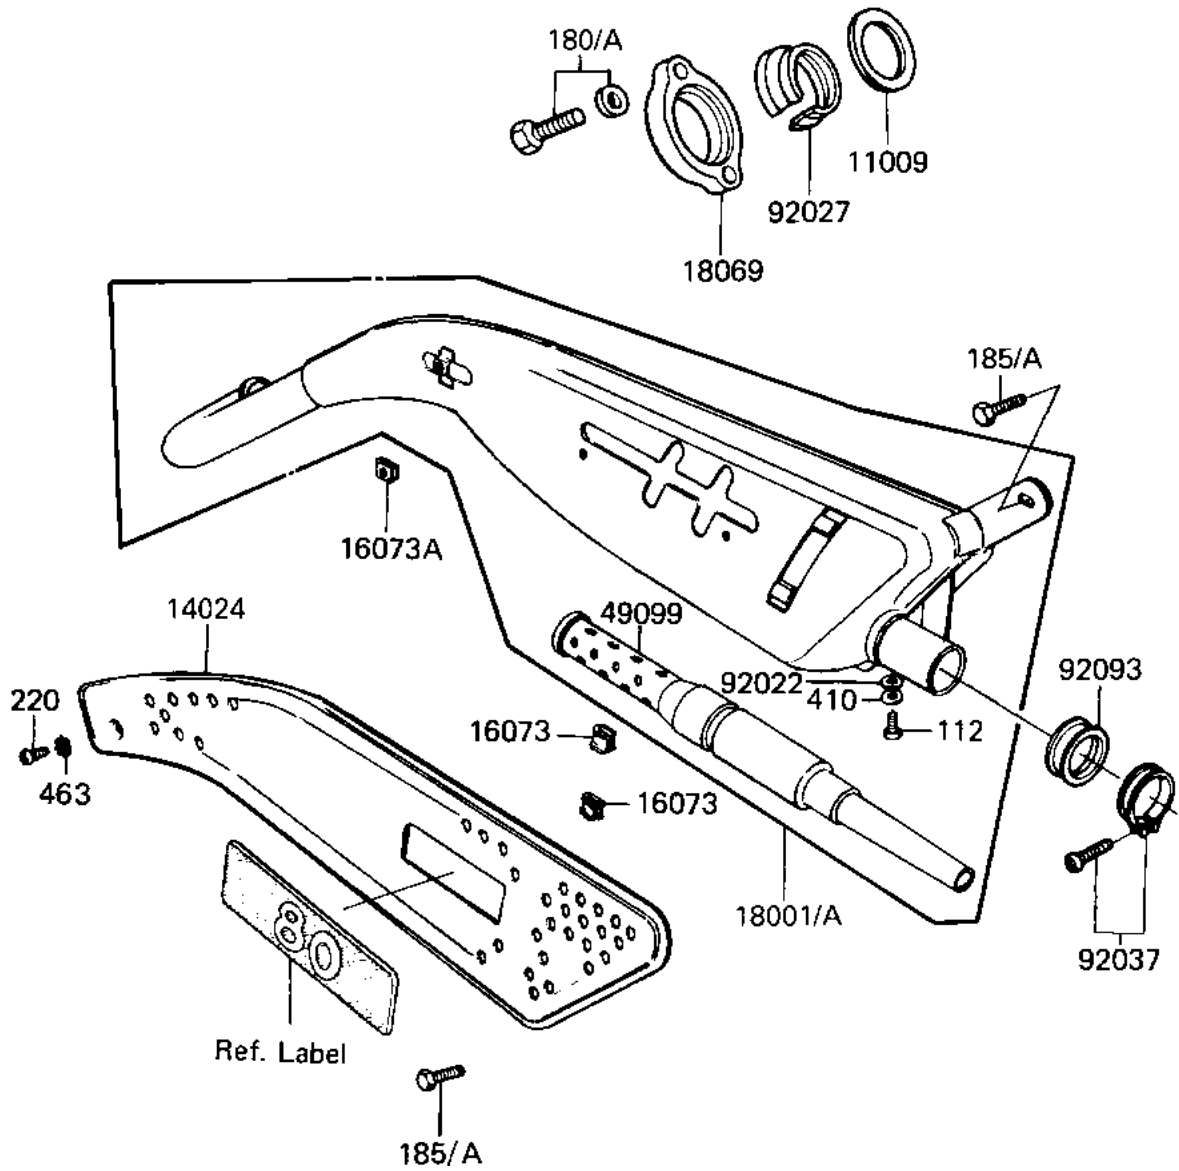

1983 KD80

PARTS DIAGRAM

MUFFLER

E1140-0060

1983 KD80

PARTS LIST

MUFFLER

Kawasaki

Let the Good Times Roll®

ITEM NAME

PART NUMBER

QUANTITY
