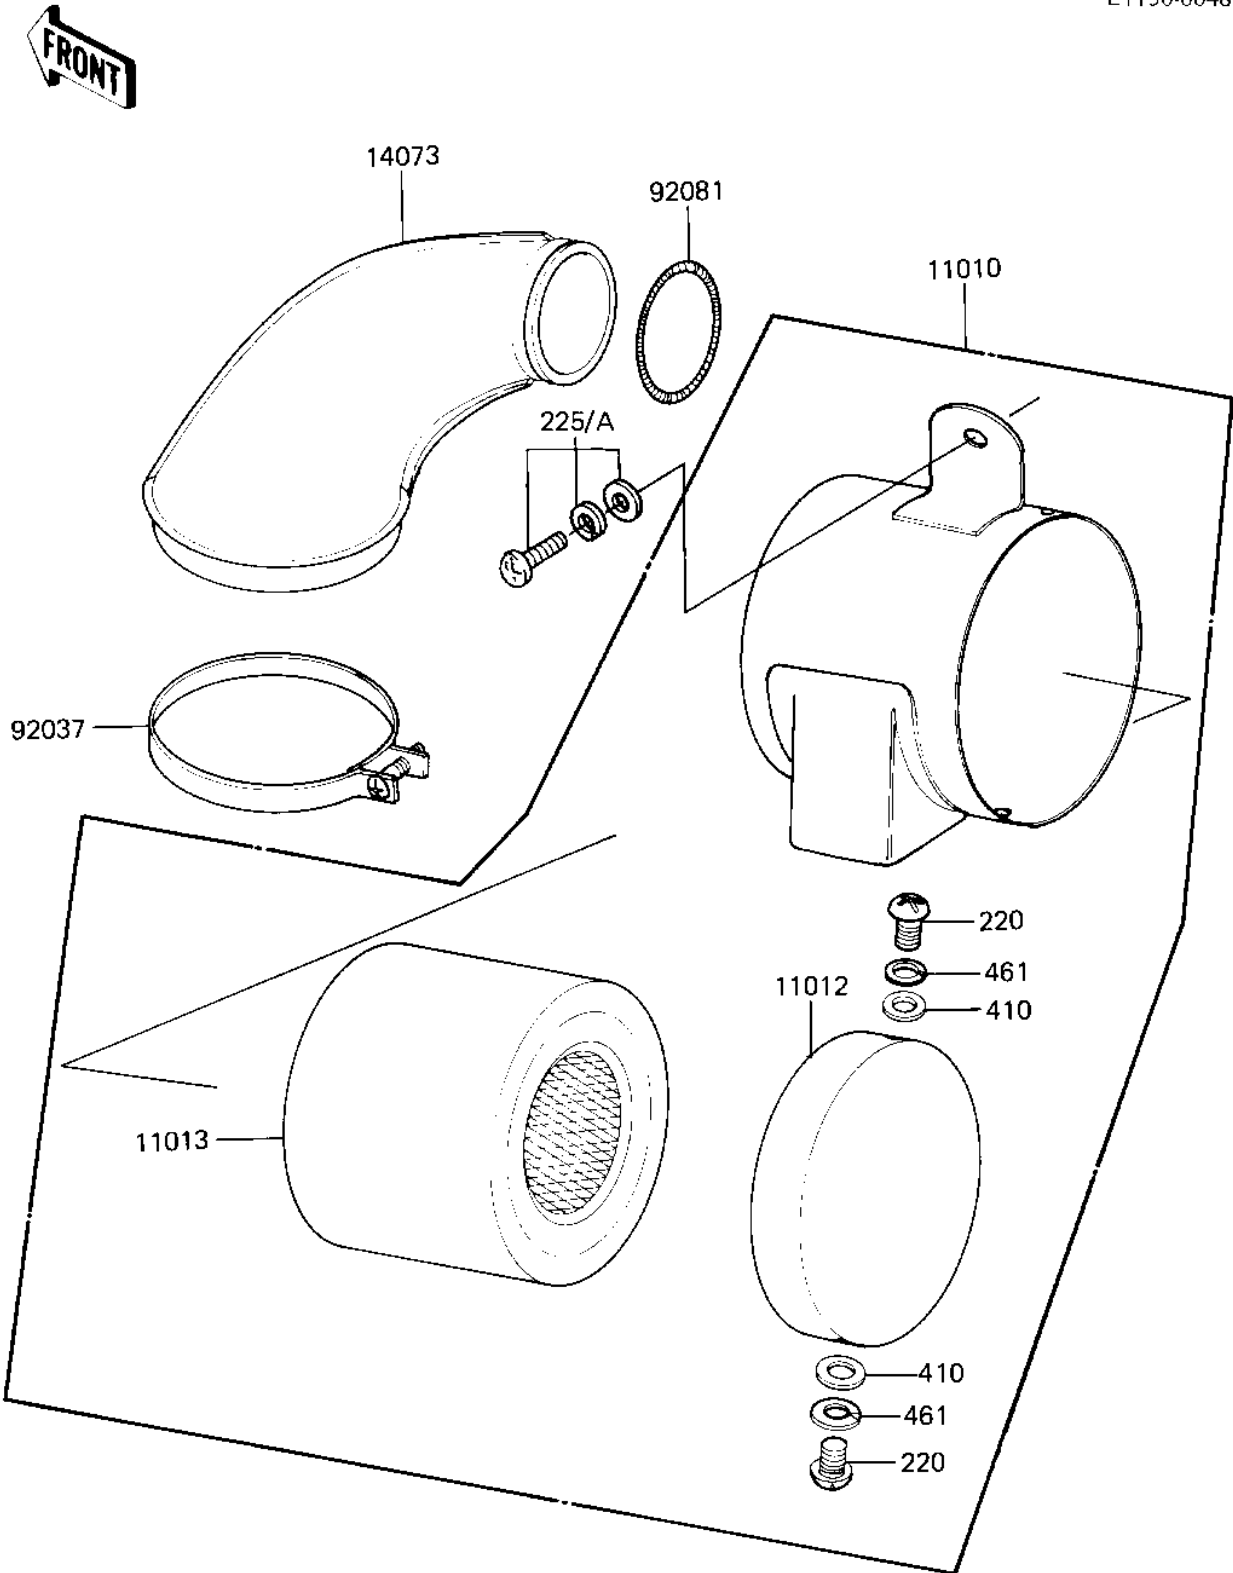

1986 KD80

PARTS DIAGRAM

AIR CLEANER

E1130-0048

1986 KD80

PARTS LIST AIR CLEANER

ITEM NAME	PART NUMBER	QUANTITY
-----------	-------------	----------
