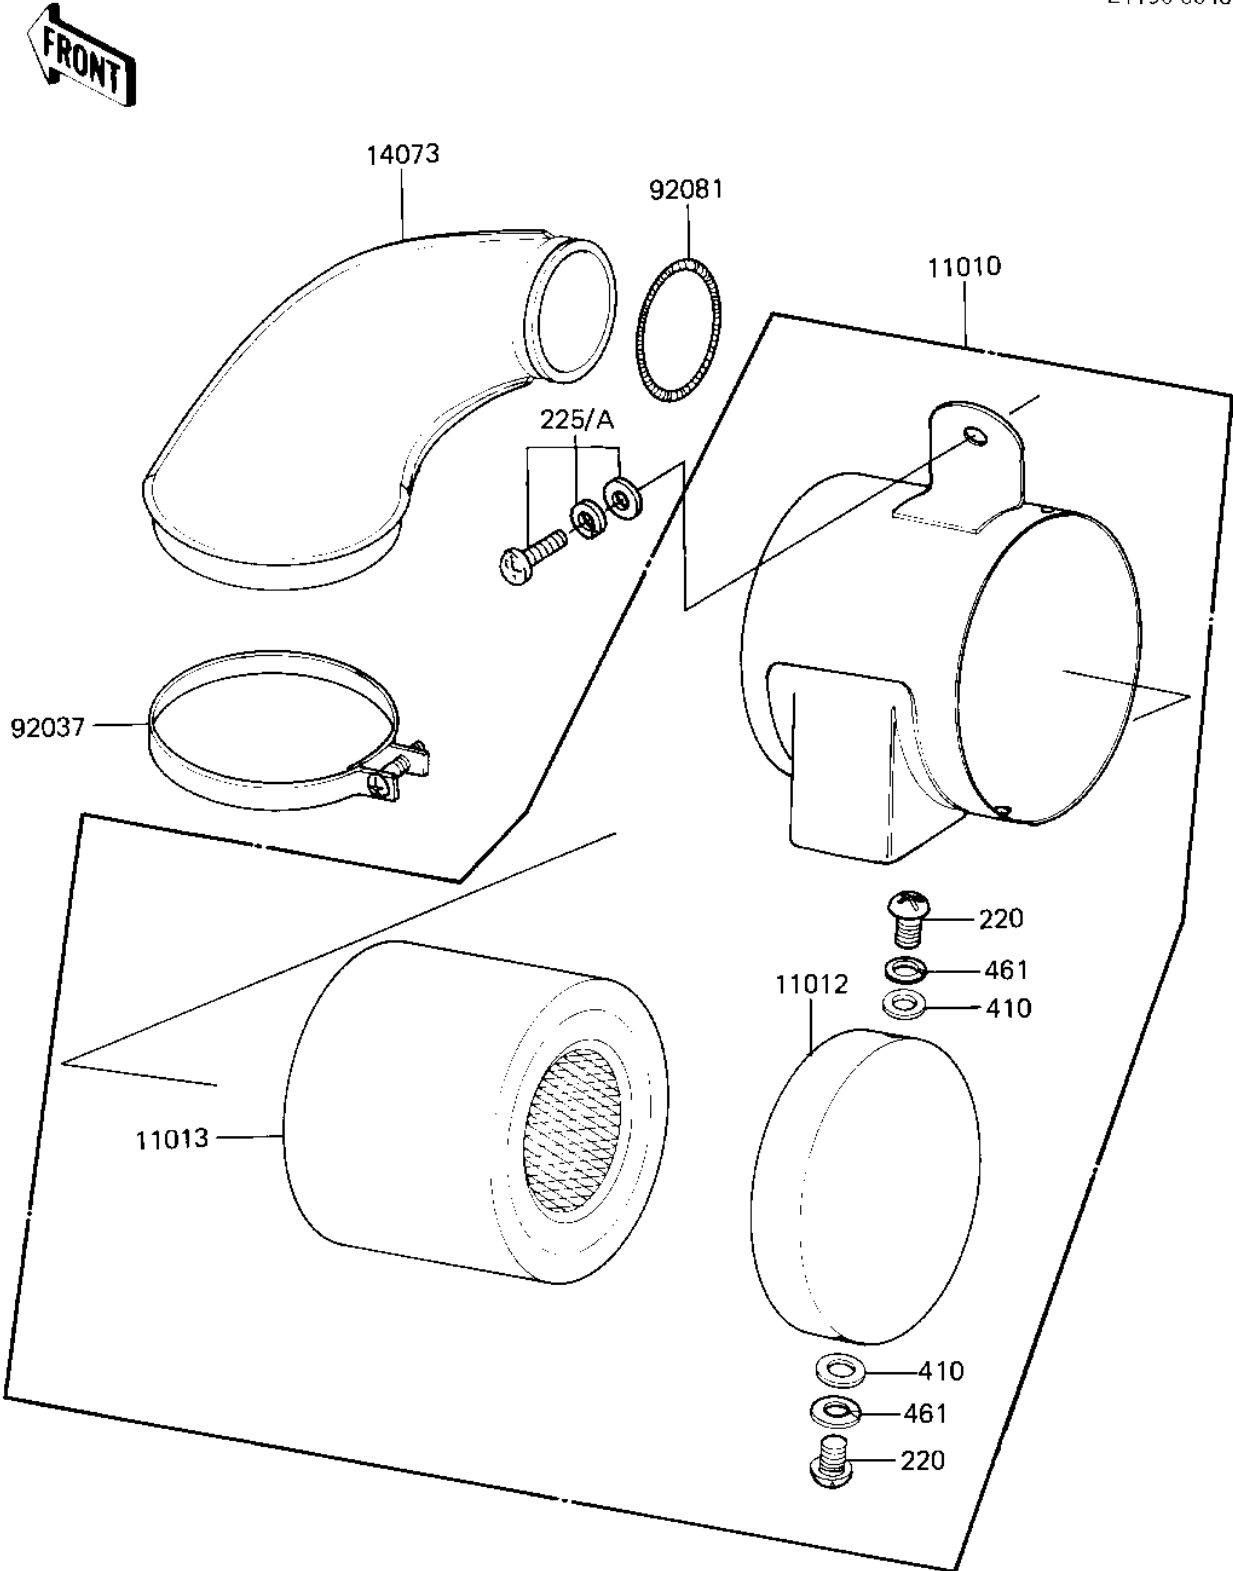

1983 KD80

PARTS DIAGRAM

AIR CLEANER

E1130-0048

1983 KD80

PARTS LIST AIR CLEANER

ITEM NAME

PART NUMBER

QUANTITY
