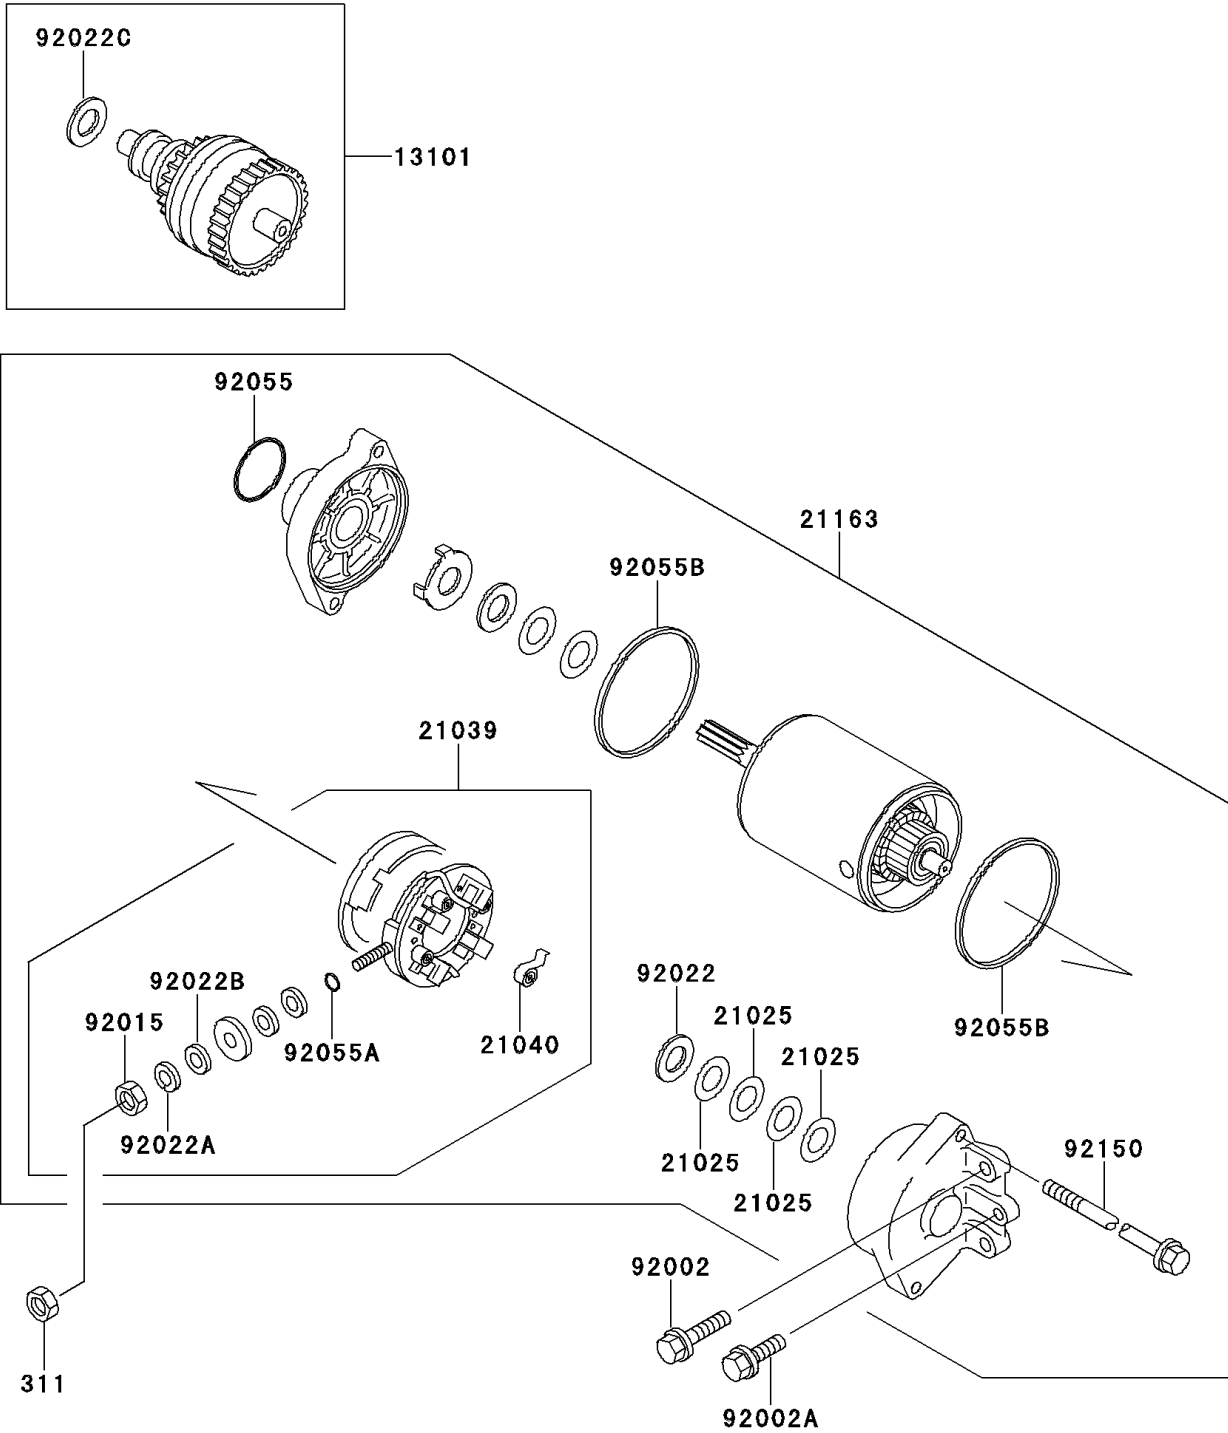

1995 900 ZXi

PARTS DIAGRAM

Starter Motor

E1840

1995 900 ZXi

PARTS LIST

Starter Motor

Kawasaki

Let the Good Times Roll®

ITEM NAME

PART NUMBER

QUANTITY
