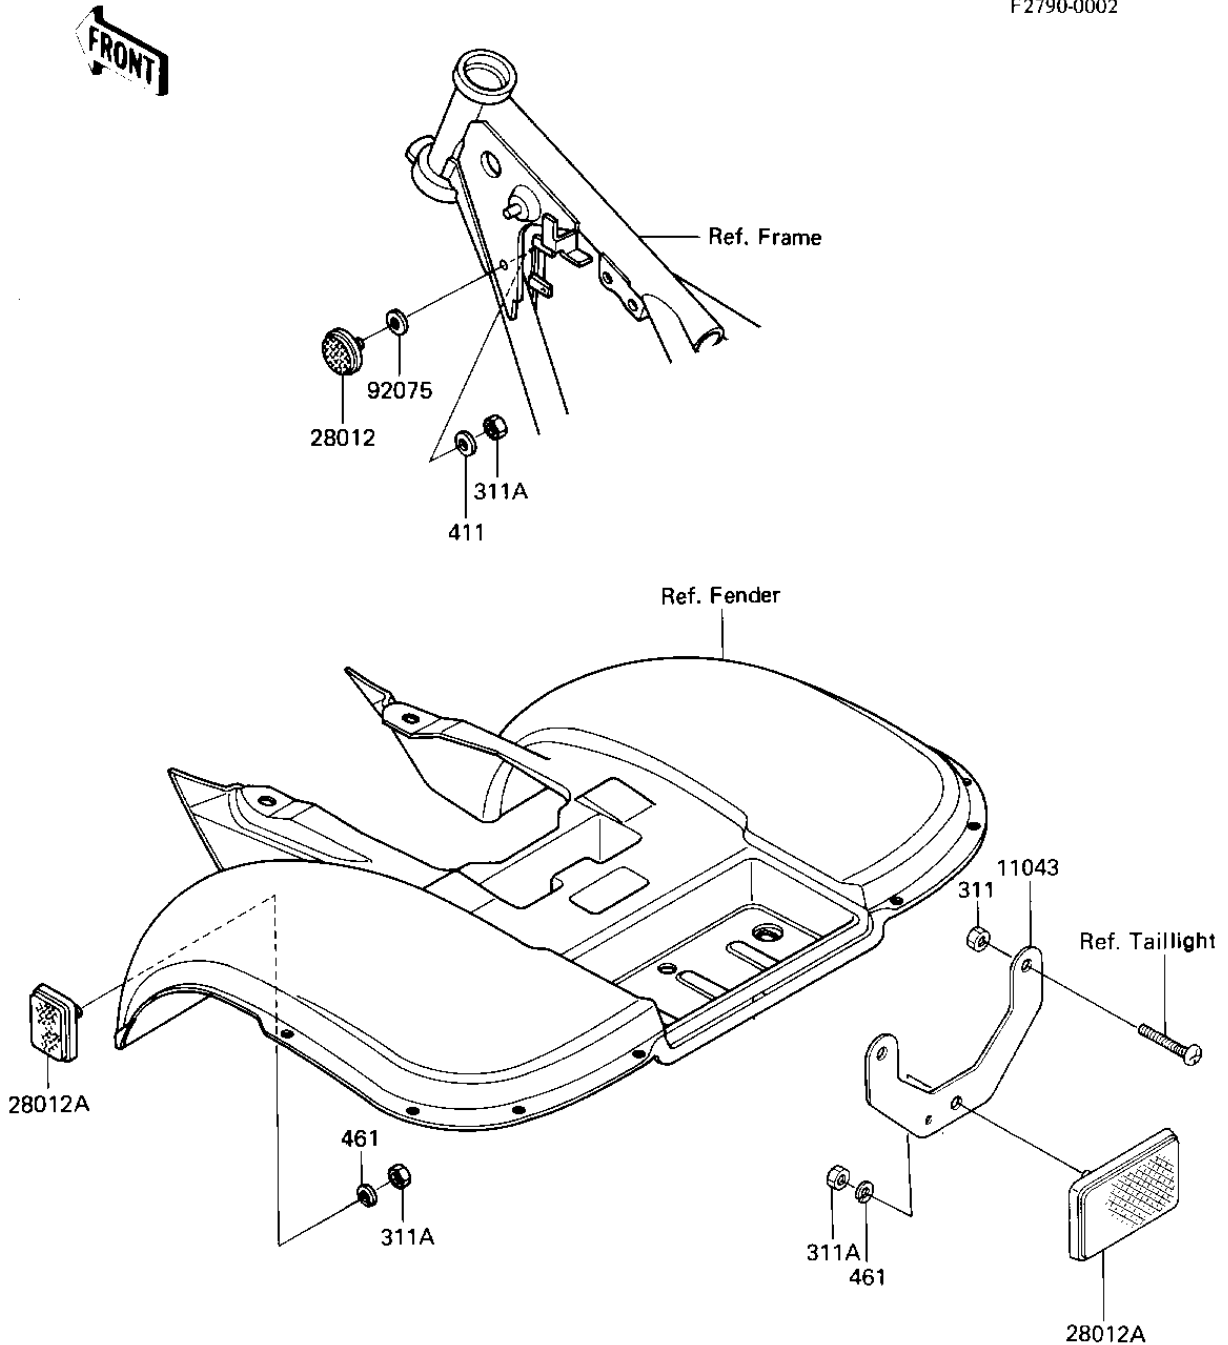

1985 KLT160

PARTS DIAGRAM

REFLECTORS (CANADA)

F2790-0002

1985 KLT160

PARTS LIST

REFLECTORS (CANADA)

Kawasaki

Let the Good Times Roll®

ITEM NAME

PART NUMBER

QUANTITY
