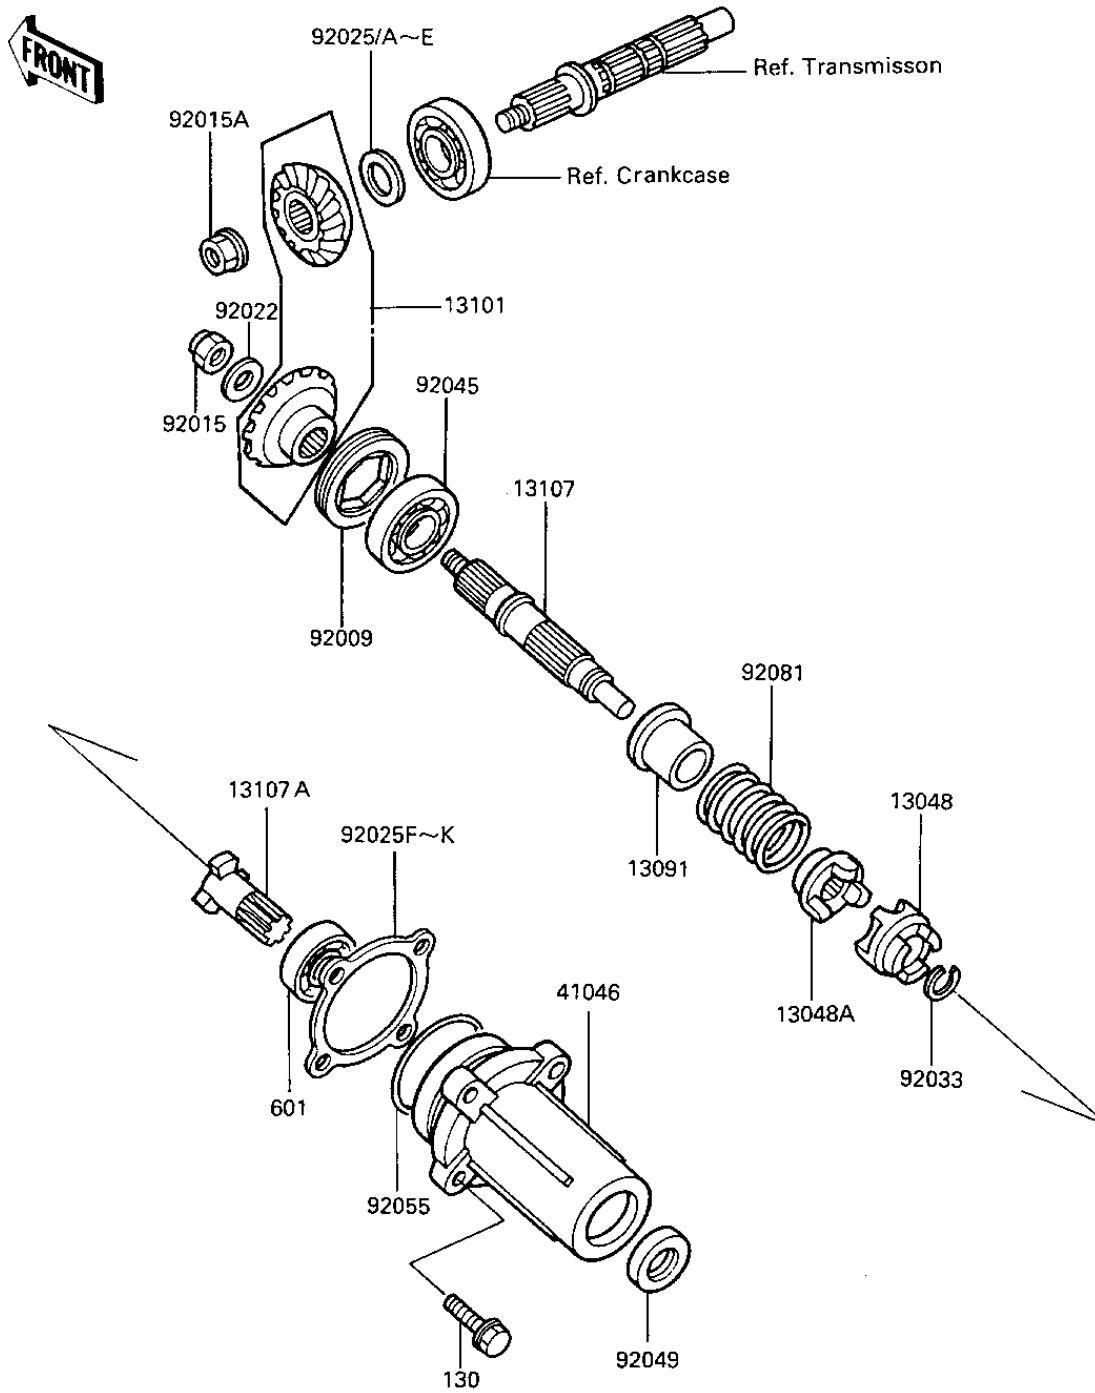

1985 KLT160

PARTS DIAGRAM FRONT BEVEL GEARS

E3131-0008

1985 KLT160

PARTS LIST

FRONT BEVEL GEARS

Kawasaki

Let the Good Times Roll®

ITEM NAME

PART NUMBER

QUANTITY
