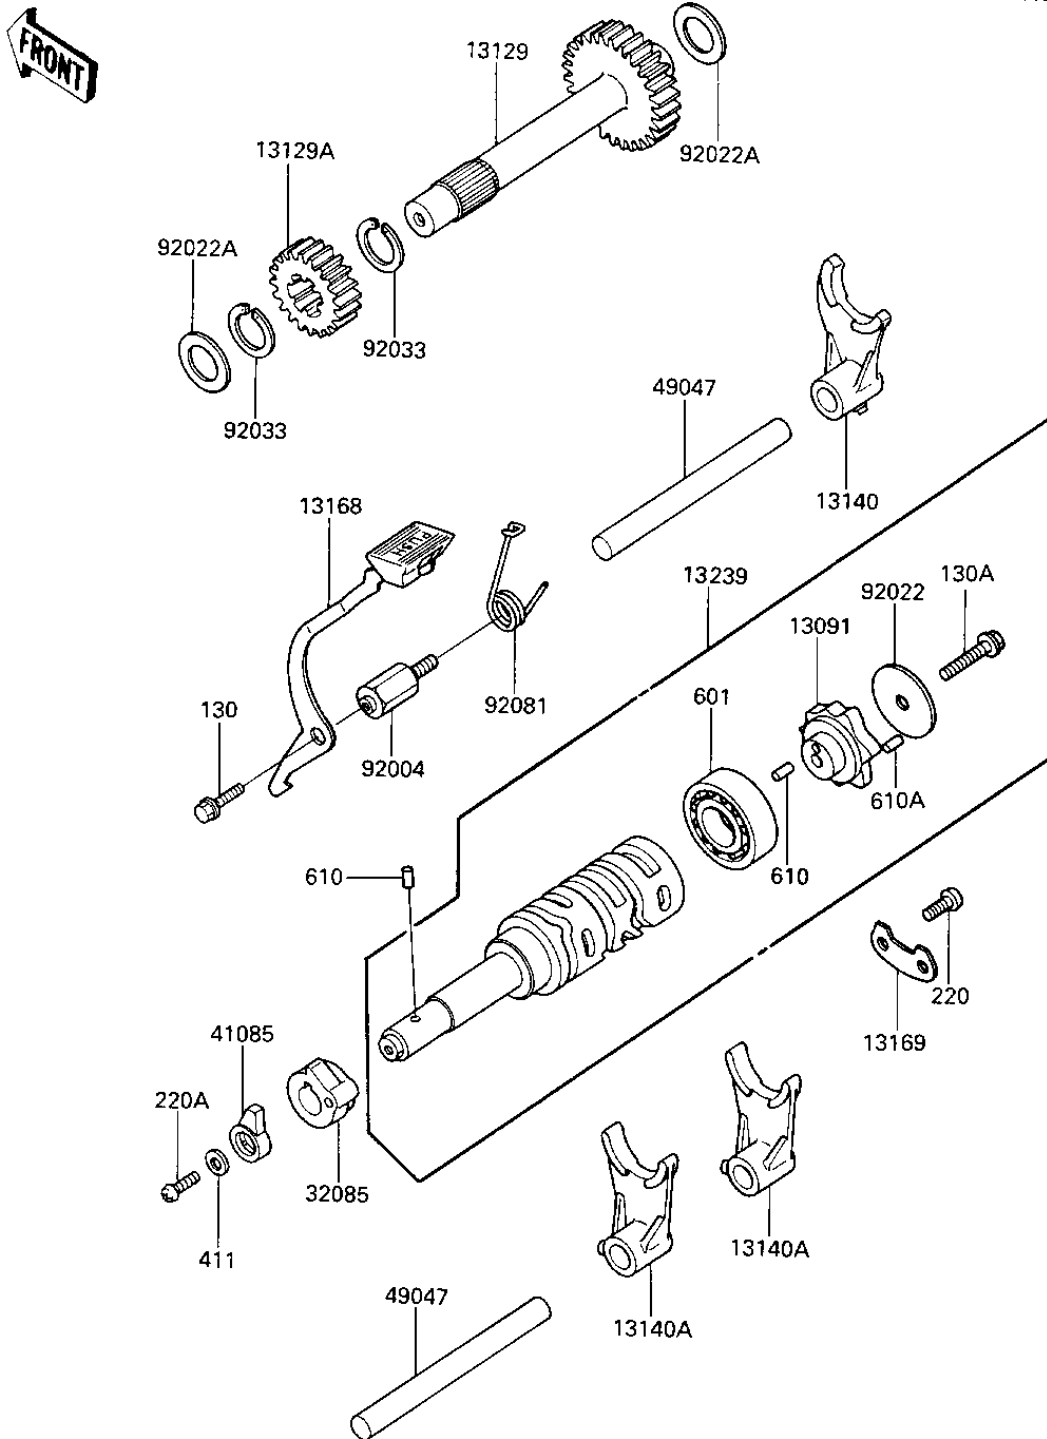

# 1985 KLT160

## PARTS DIAGRAM

### GEAR CHANGE DRUM & FORKS

E1362-0090

## PARTS LIST