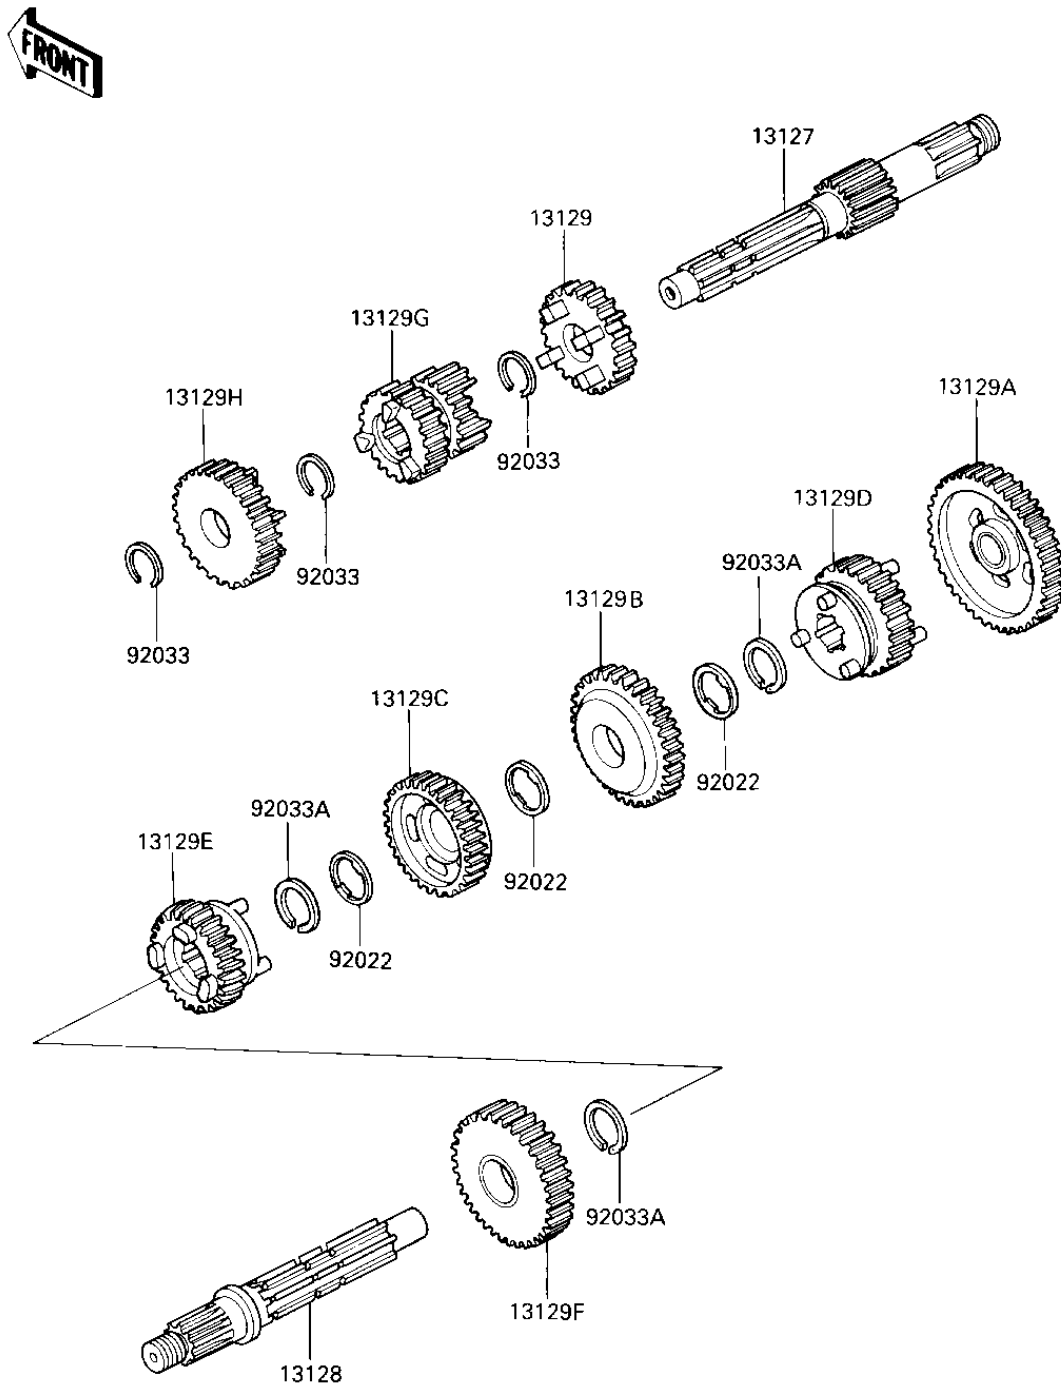

1985 KLT160

PARTS DIAGRAM TRANSMISSION

E1361-0144

1985 KLT160

PARTS LIST TRANSMISSION

ITEM NAME	PART NUMBER	QUANTITY
-----------	-------------	----------
