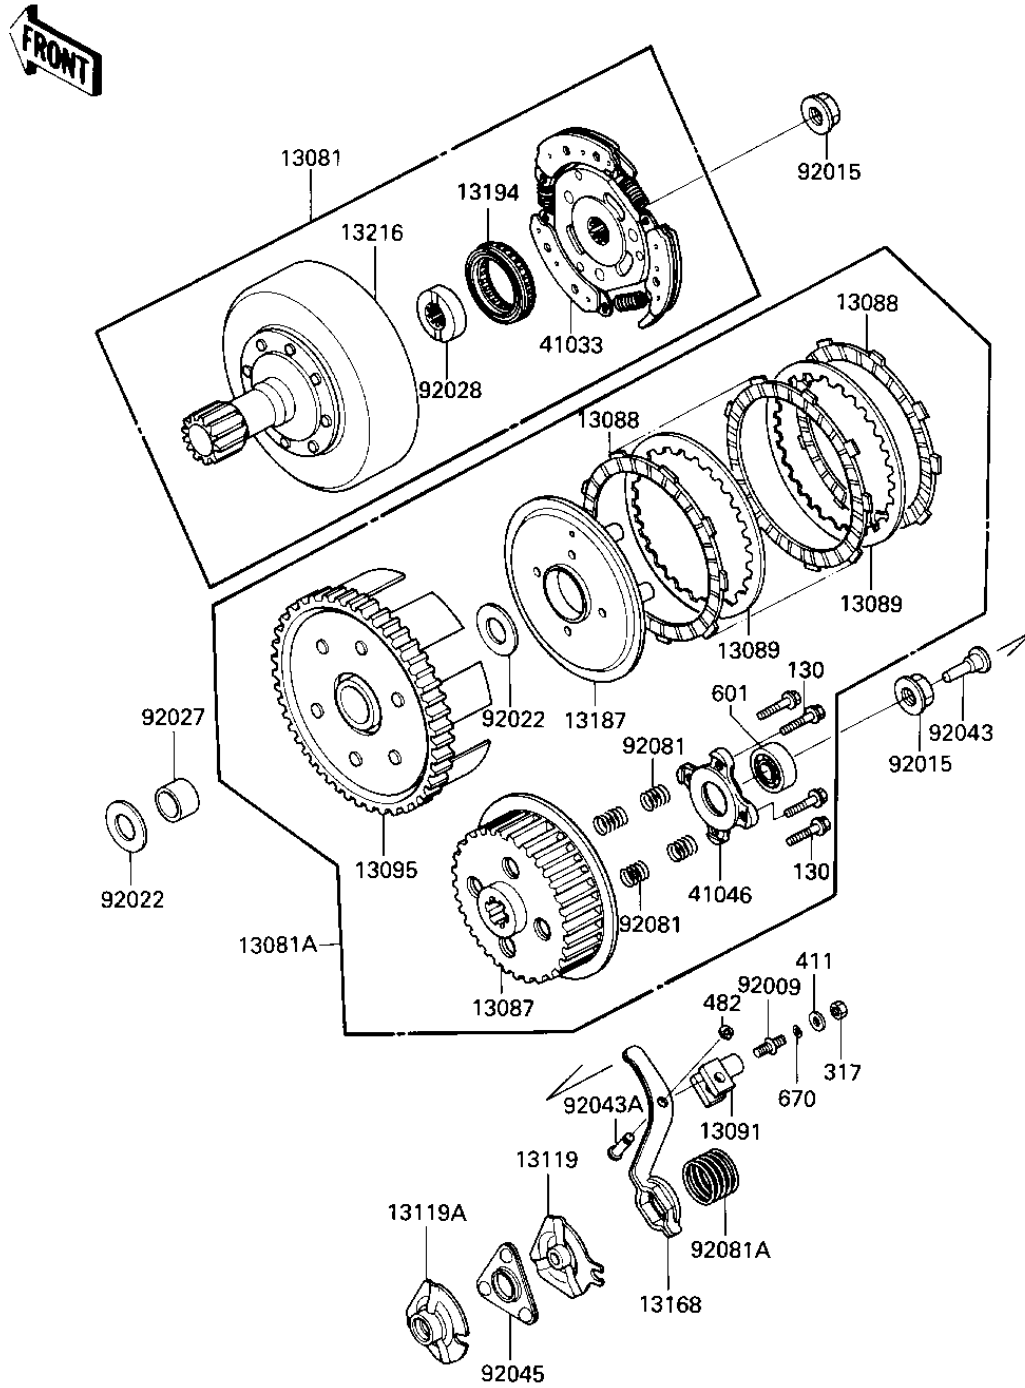

1985 KLT160

PARTS DIAGRAM

CLUTCH

E1350-0095

1985 KLT160

PARTS LIST

CLUTCH

Kawasaki

Let the Good Times Roll®

ITEM NAME

PART NUMBER

QUANTITY
