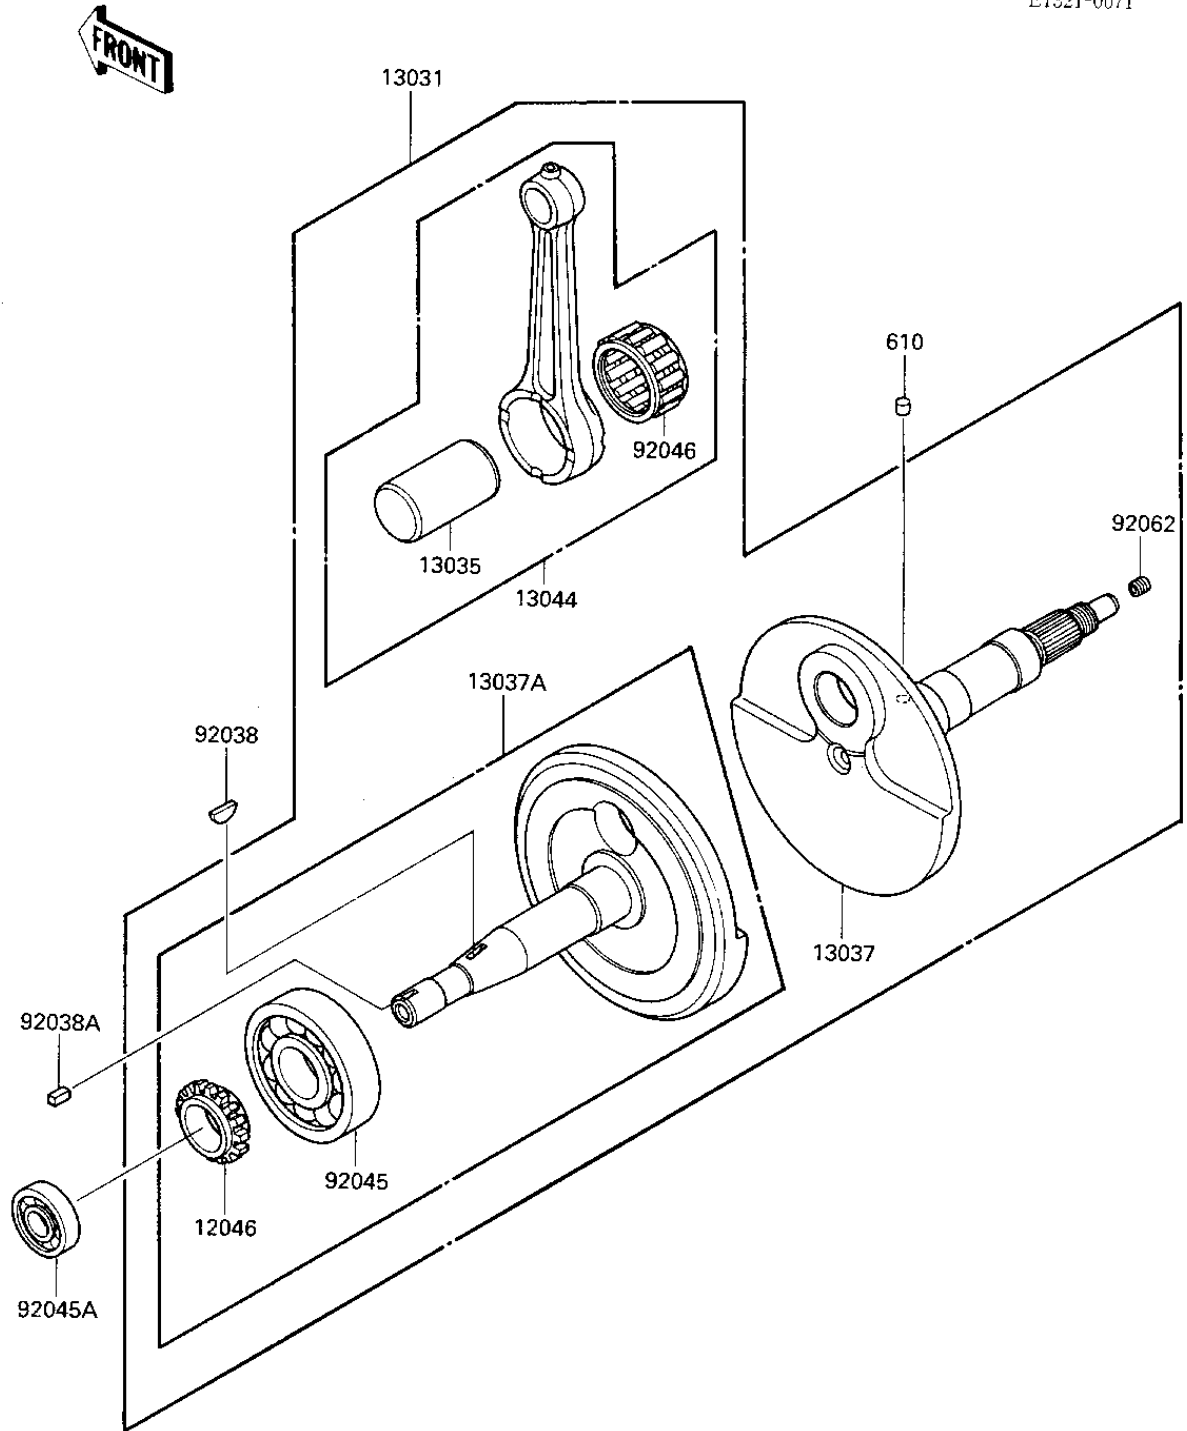

1985 KLT160

PARTS DIAGRAM

CRANKSHAFT (-E/NO. 006766)

E1321-0071

1985 KLT160

PARTS LIST

CRANKSHAFT (-E/NO. 006766)

ITEM NAME

PART NUMBER

QUANTITY
