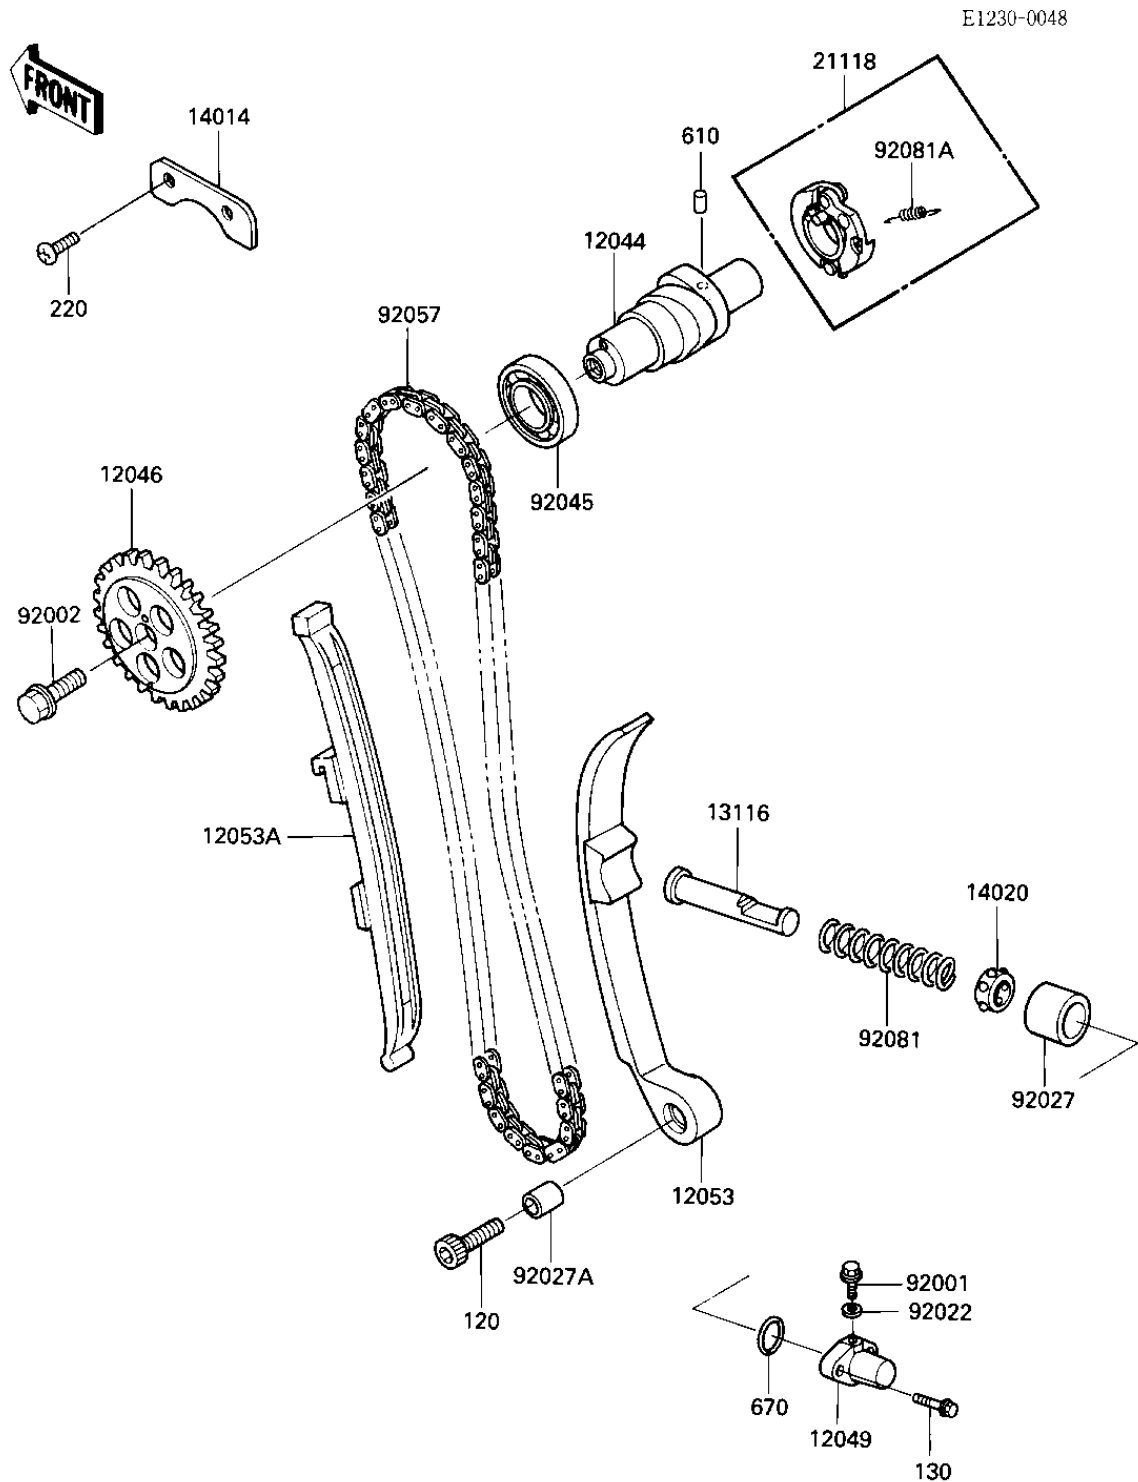

1985 KLT160

PARTS DIAGRAM

CAMSHAFT/CHAIN/TENSIONER

1985 KLT160

PARTS LIST

CAMSHAFT/CHAIN/TENSIONER

ITEM NAME

PART NUMBER

QUANTITY
