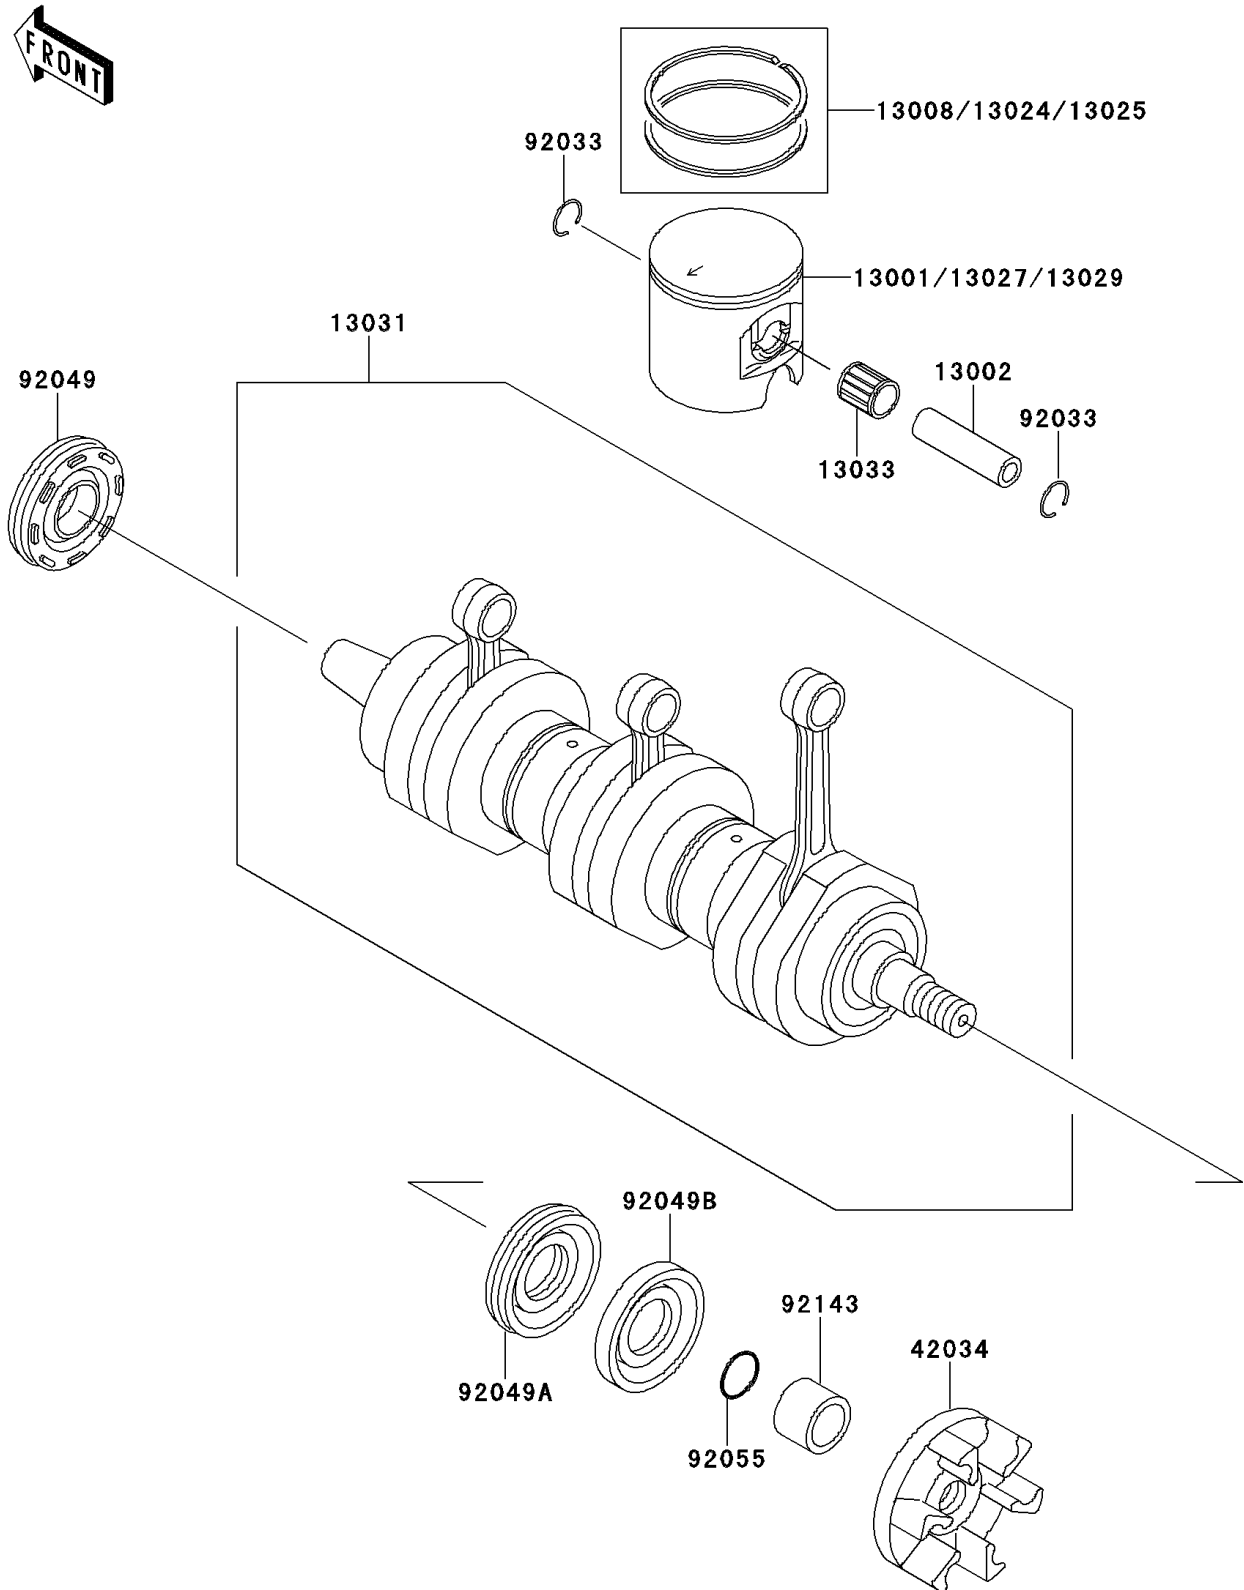

1995 900 ZXi

PARTS DIAGRAM

Crankshaft/Piston(s)

E1320

1995 900 ZXi

PARTS LIST

Crankshaft/Piston(s)

Kawasaki

Let the Good Times Roll®

ITEM NAME

PART NUMBER

QUANTITY
