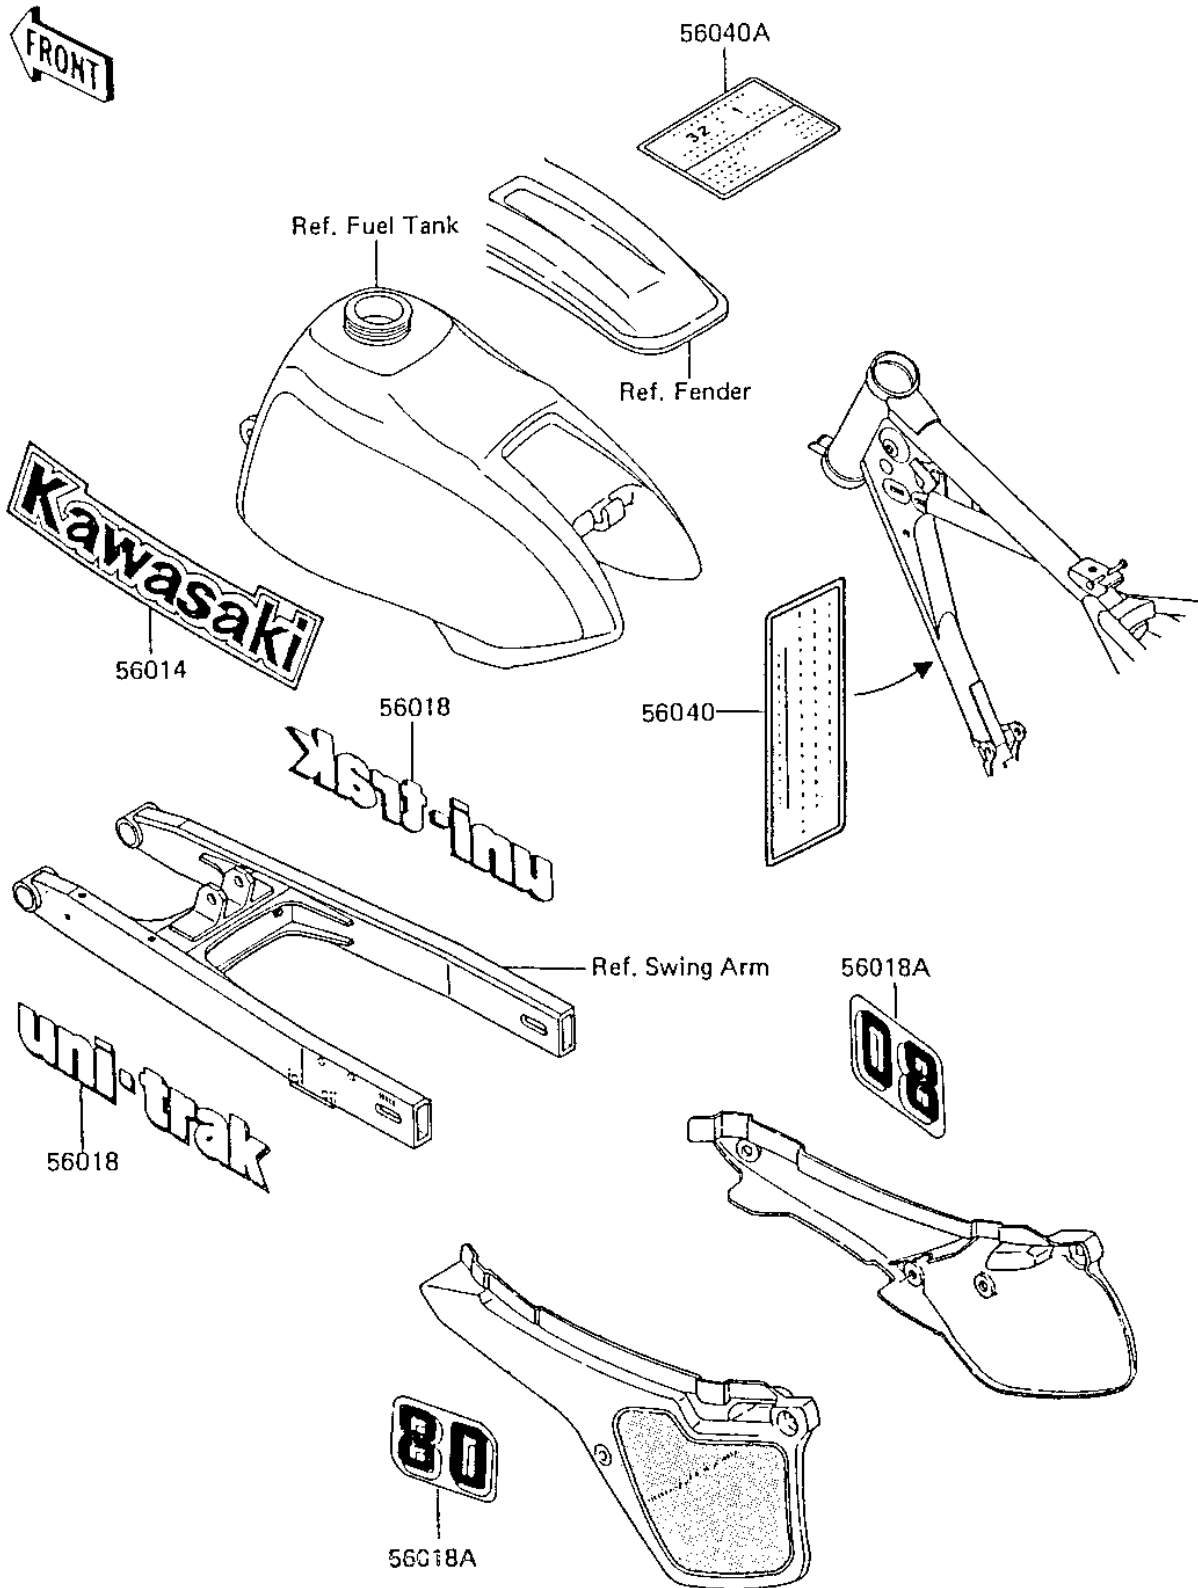

## PARTS DIAGRAM

### LABELS ('85 KX80-E3)

F2860-0316

## PARTS LIST

### LABELS ('85 KX80-E3)

ITEM NAME	PART NUMBER	QUANTITY
EMBLEM,FUEL TANK,LH (Ref # 56014)	56014-1077	1
MARK,SWING ARM,UNI-TR (Ref # 56018)	56018-1362	2
MARK,SIDE COVER,"80" (Ref # 56018A)	56018-1550	2
LABEL,NOISE (Ref # 56040)	56040-1101	1
LABEL-WARNING,GASOLIN (Ref # 56040A)	56040-1129	1