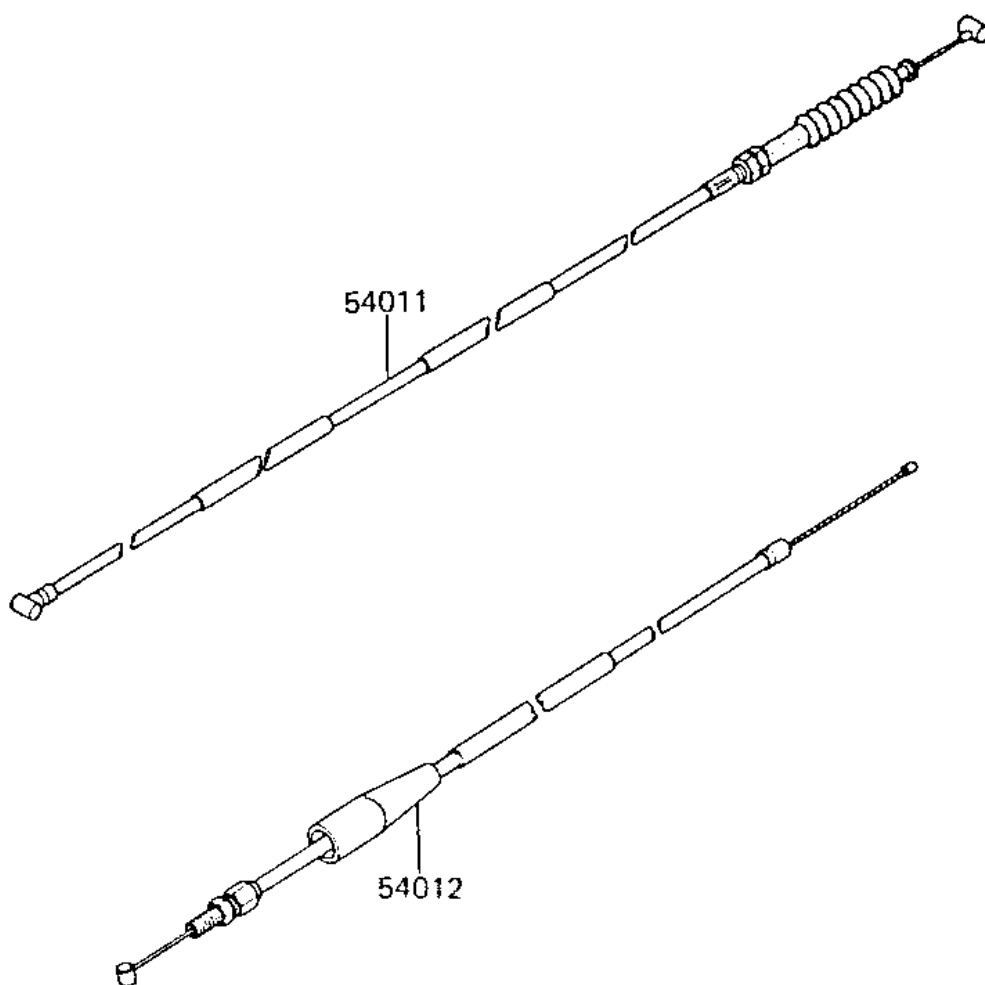

1985 KX80

PARTS DIAGRAM

CABLES ('85 KX80-E3)

Kawasaki

Let the Good Times Roll®

F2540-0152

92072

1985 KX80

PARTS LIST

CABLES ('85 KX80-E3)

ITEM NAME	PART NUMBER	QUANTITY
CABLE-CLUTCH (Ref # 54011)	54011-1130	1
CABLE-THROTTLE (Ref # 54012)	54012-1215	1
BAND, LONG (Ref # 92072)	92072-032	1