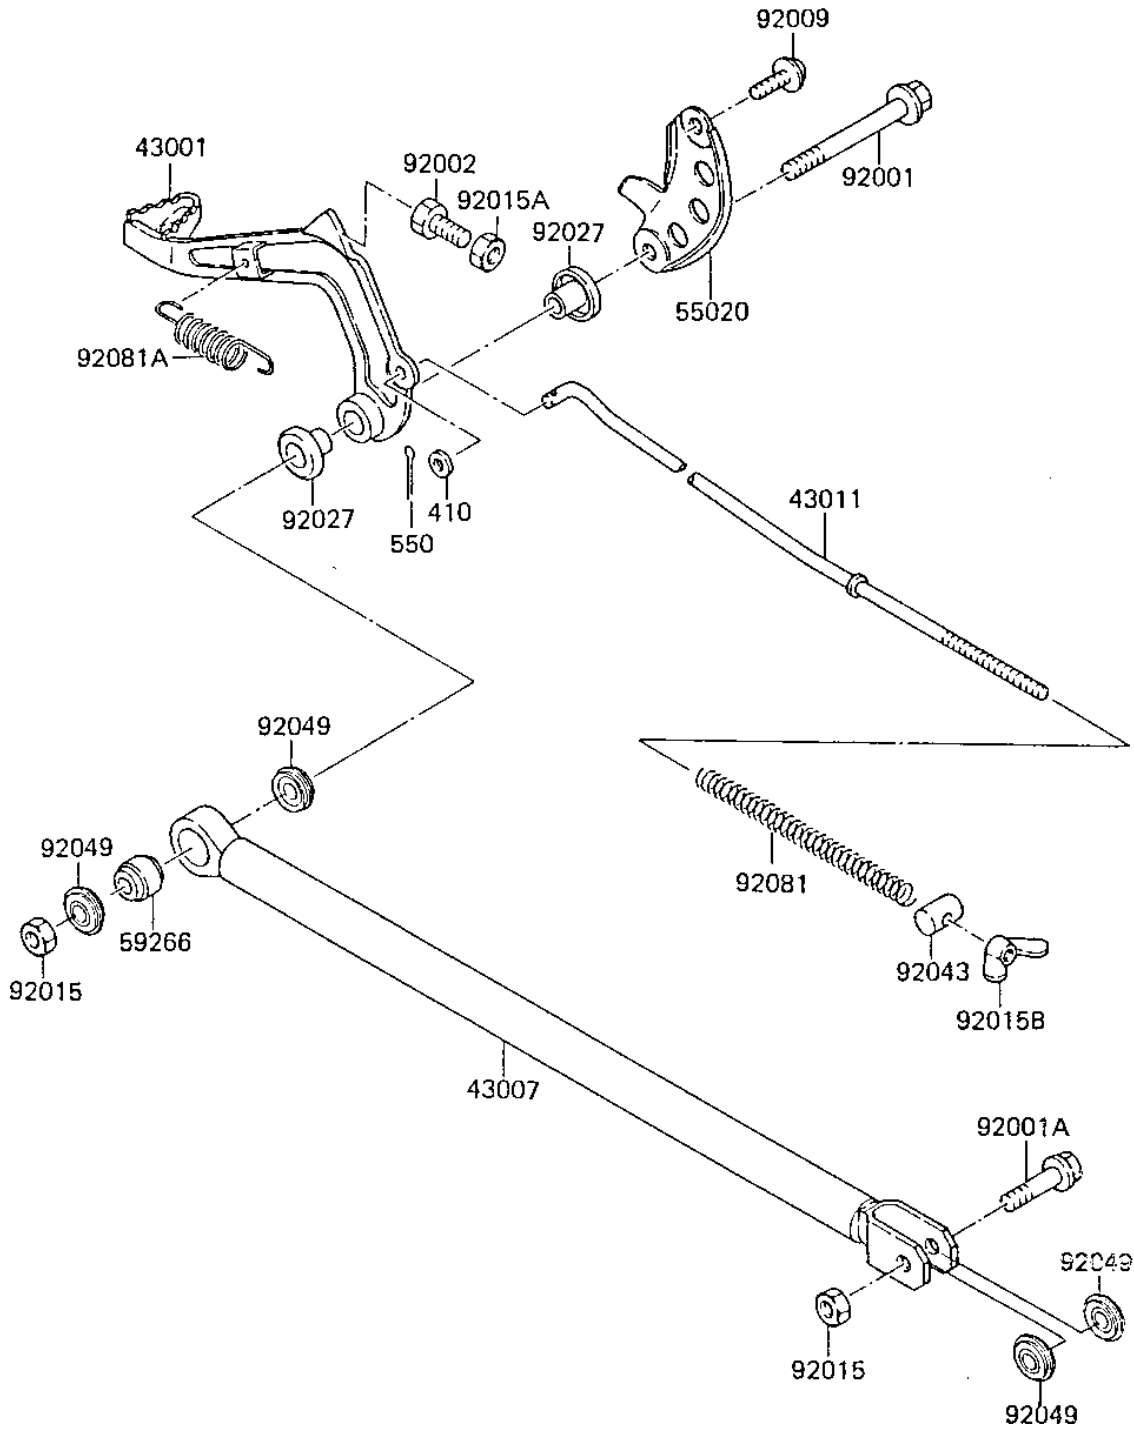

1985 KX80

PARTS DIAGRAM

BRAKE PEDAL/TORQUE LINK ('85 KX80-E3)

F2260-0102

1985 KX80

PARTS LIST

BRAKE PEDAL/TORQUE LINK ('85 KX80-E3)

ITEM NAME

PART NUMBER

QUANTITY
