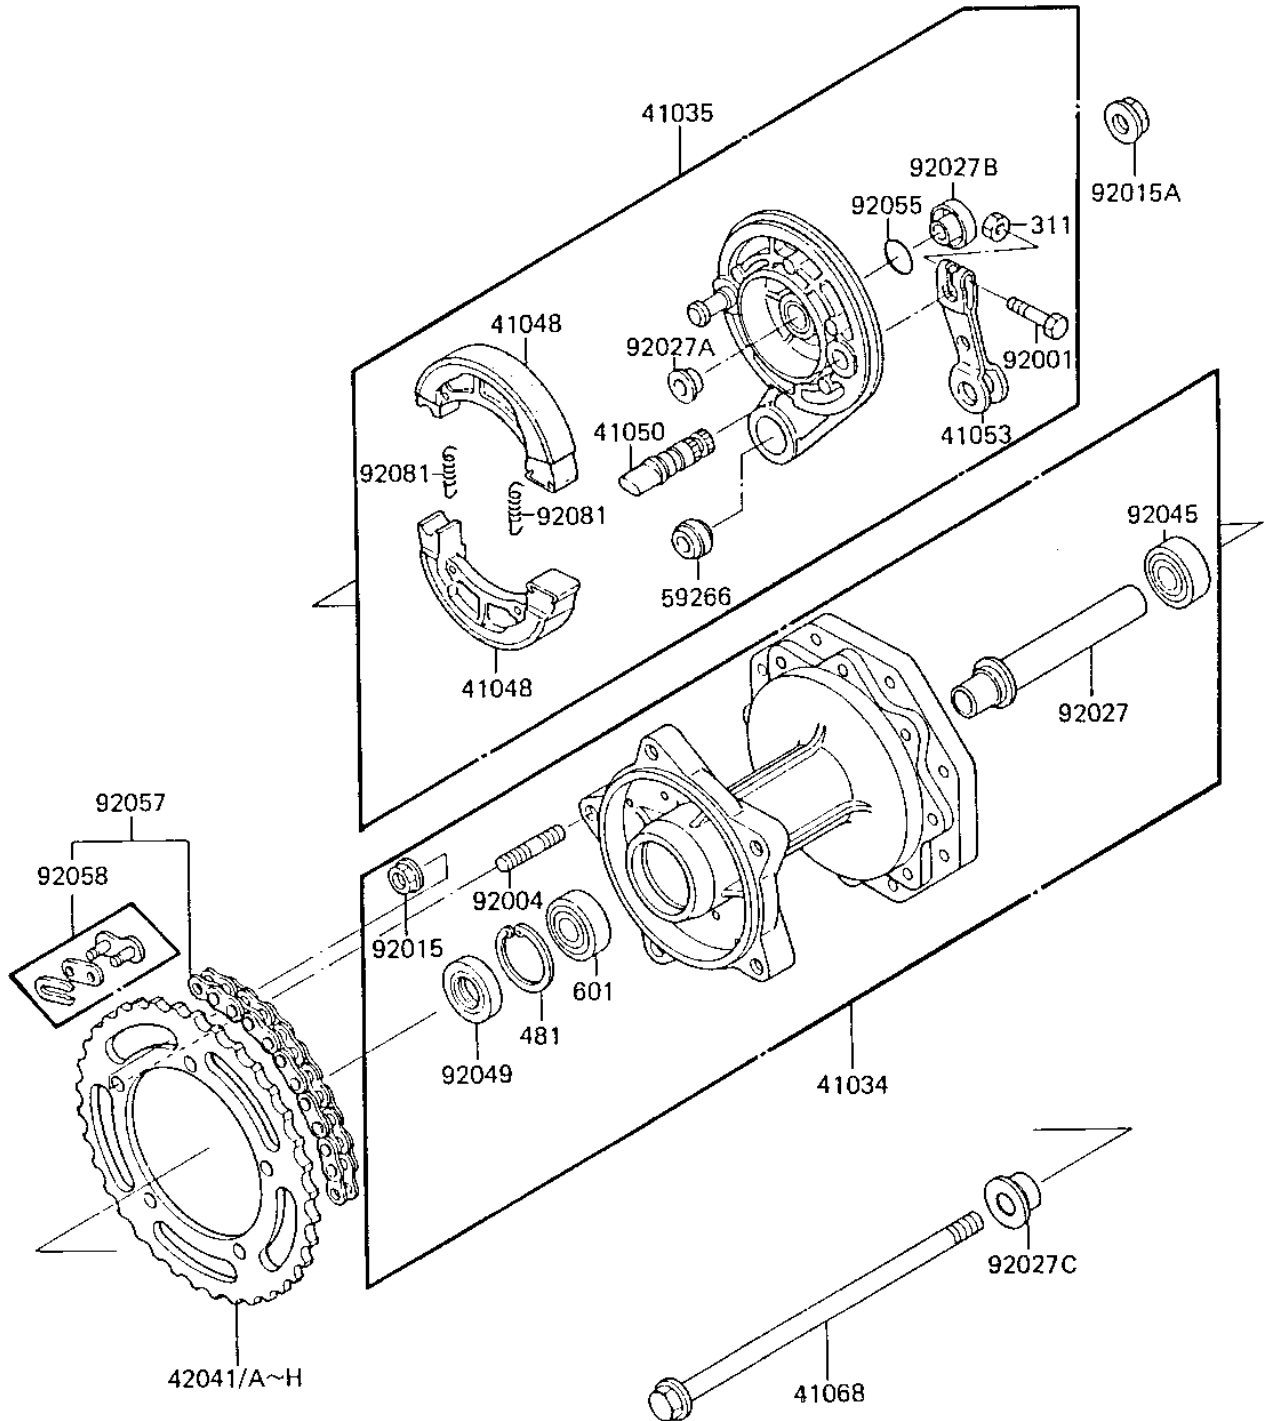

## PARTS DIAGRAM

### REAR HUB/BRAKE/CHAIN ('85 KX80-E3)

F2240-0113

## PARTS LIST

### REAR HUB/BRAKE/CHAIN ('85 KX80-E3)

**ITEM NAME**

**PART NUMBER**

**QUANTITY**

---