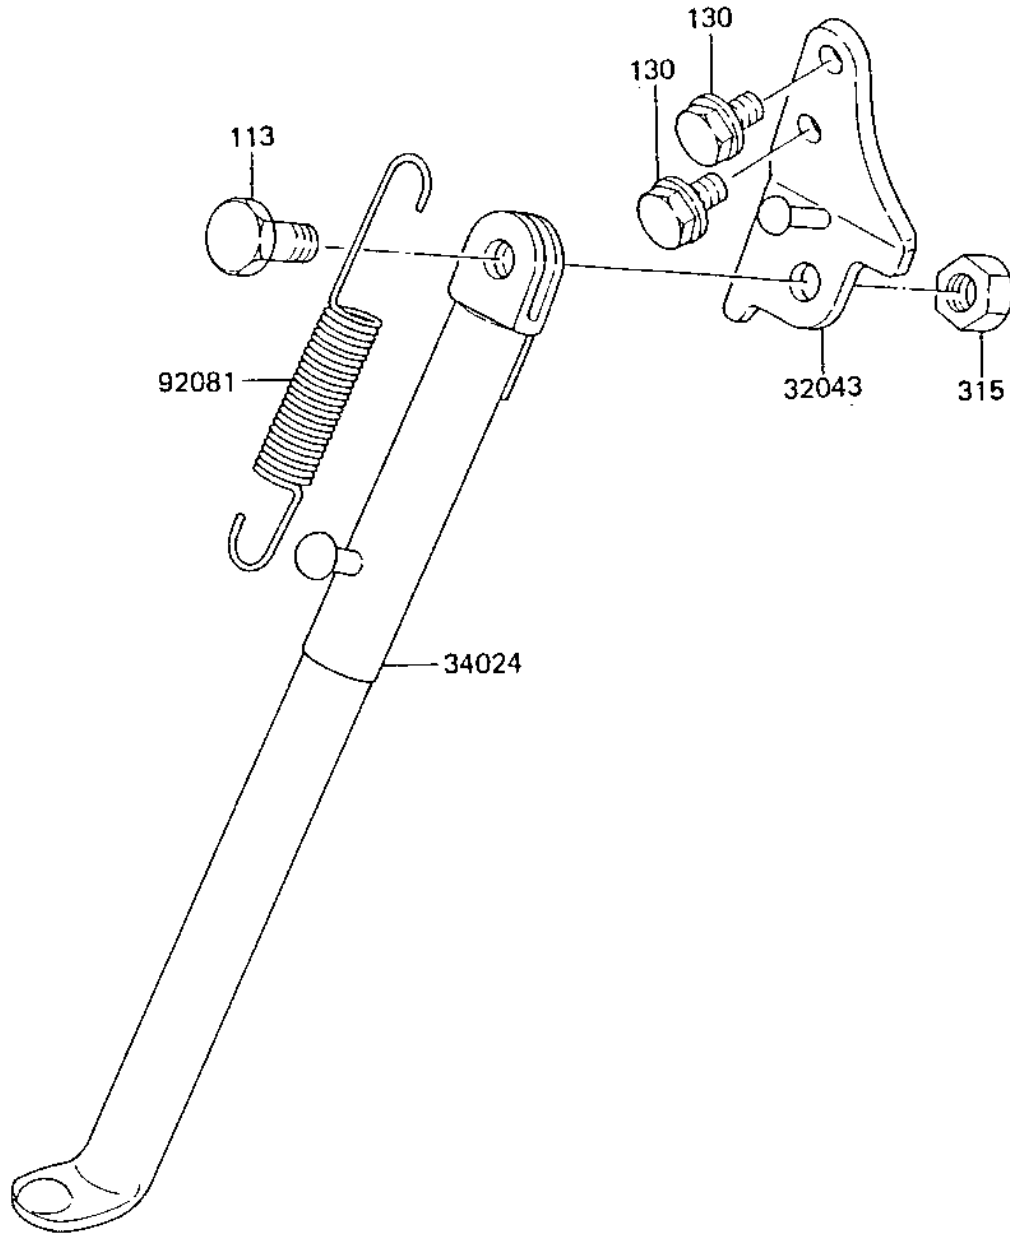

## PARTS DIAGRAM

### STAND ('85 KX80-E3)

F2190-0113

## PARTS LIST

### STAND ('85 KX80-E3)

ITEM NAME	PART NUMBER	QUANTITY
BRACKET-STAND,SIDE,SI (Ref # 32043)	32043-1245	1
STAND-SIDE (Ref # 34024)	34024-1188	1
SPRING,SIDE STAND (Ref # 92081)	34025-005	1
BOLT,HEX HEAD,10X25 (Ref # 113)	113G1025	1
BOLT-FLANGED,8X12 (Ref # 130)	130G0812	2
NUT 10MM (Ref # 315)	315B1000	1