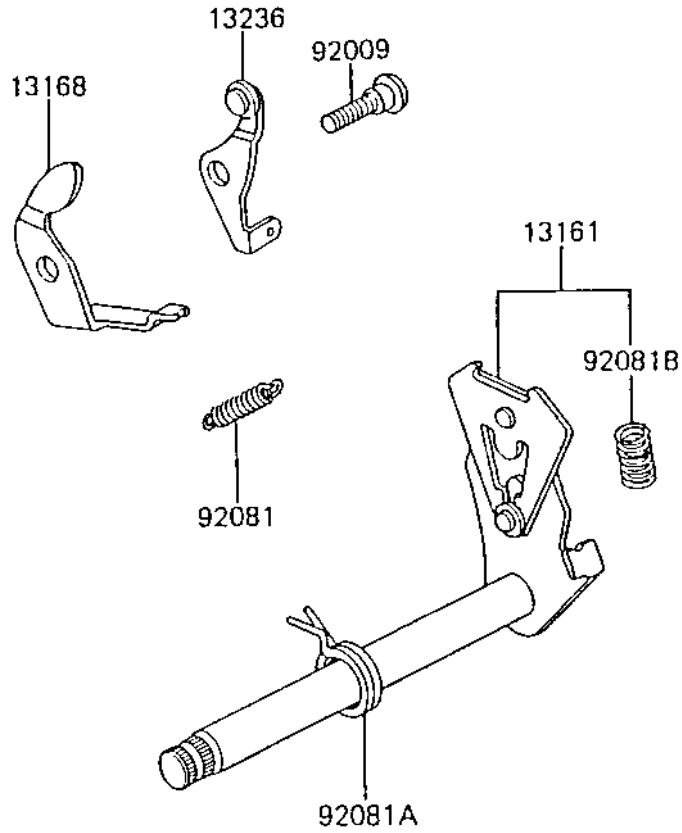

## PARTS DIAGRAM

### GEAR CHANGE MECHANISM ('85 KX80-E3)

E1370-0139

## PARTS LIST

### GEAR CHANGE MECHANISM ('85 KX80-E3)

**ITEM NAME**

**PART NUMBER**

**QUANTITY**

---