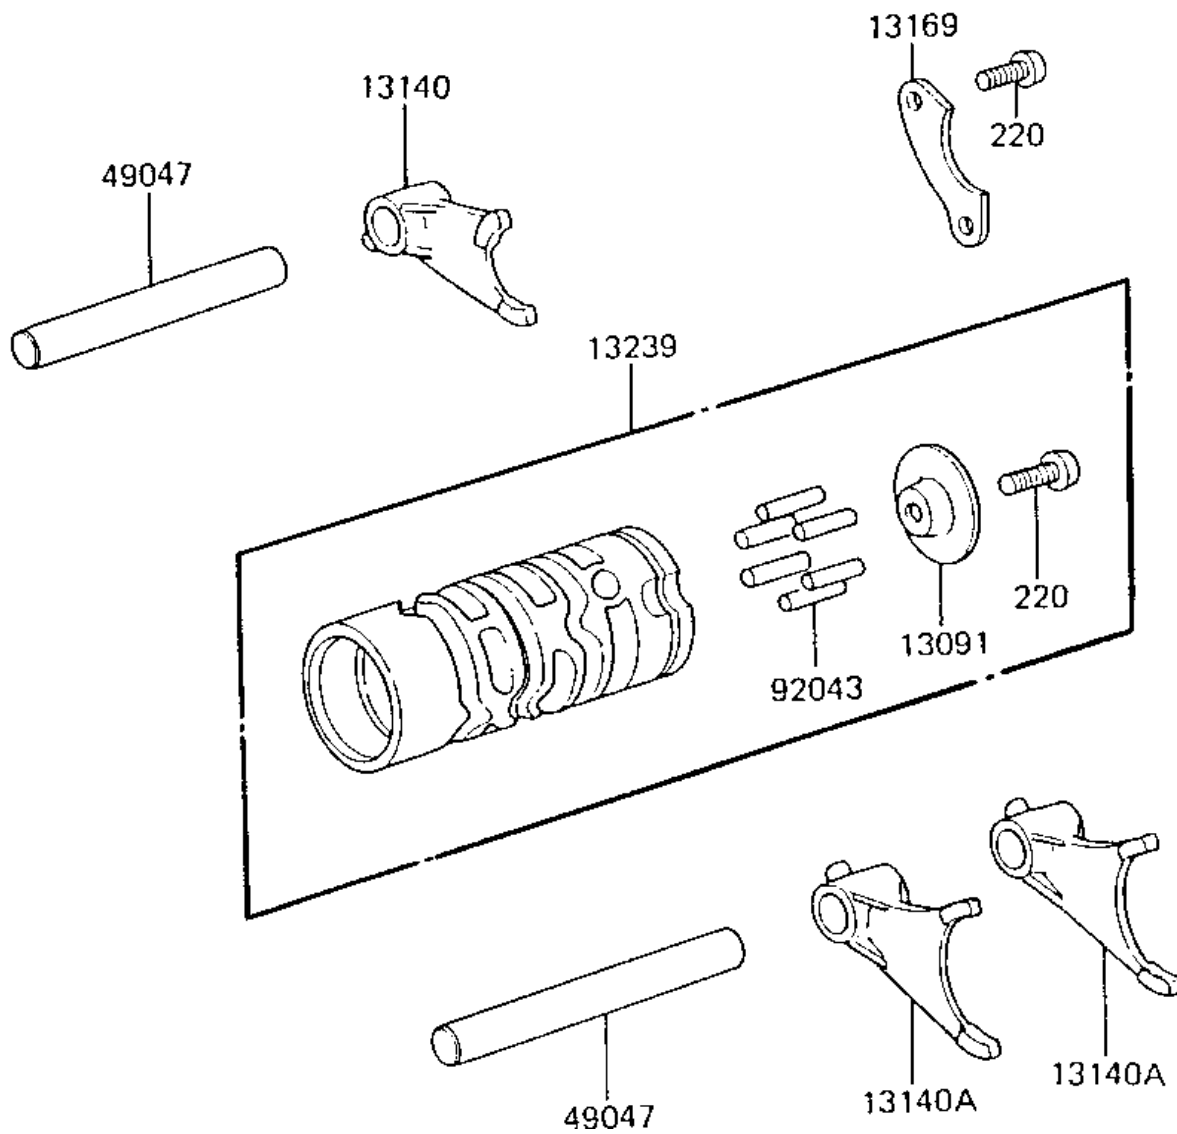

1985 KX80

PARTS DIAGRAM

GEAR CHANGE DRUM & FORKS ('85 KX80-E3)

E1362-0056

1985 KX80

PARTS LIST

GEAR CHANGE DRUM & FORKS ('85 KX80-E3)

ITEM NAME

PART NUMBER

QUANTITY
