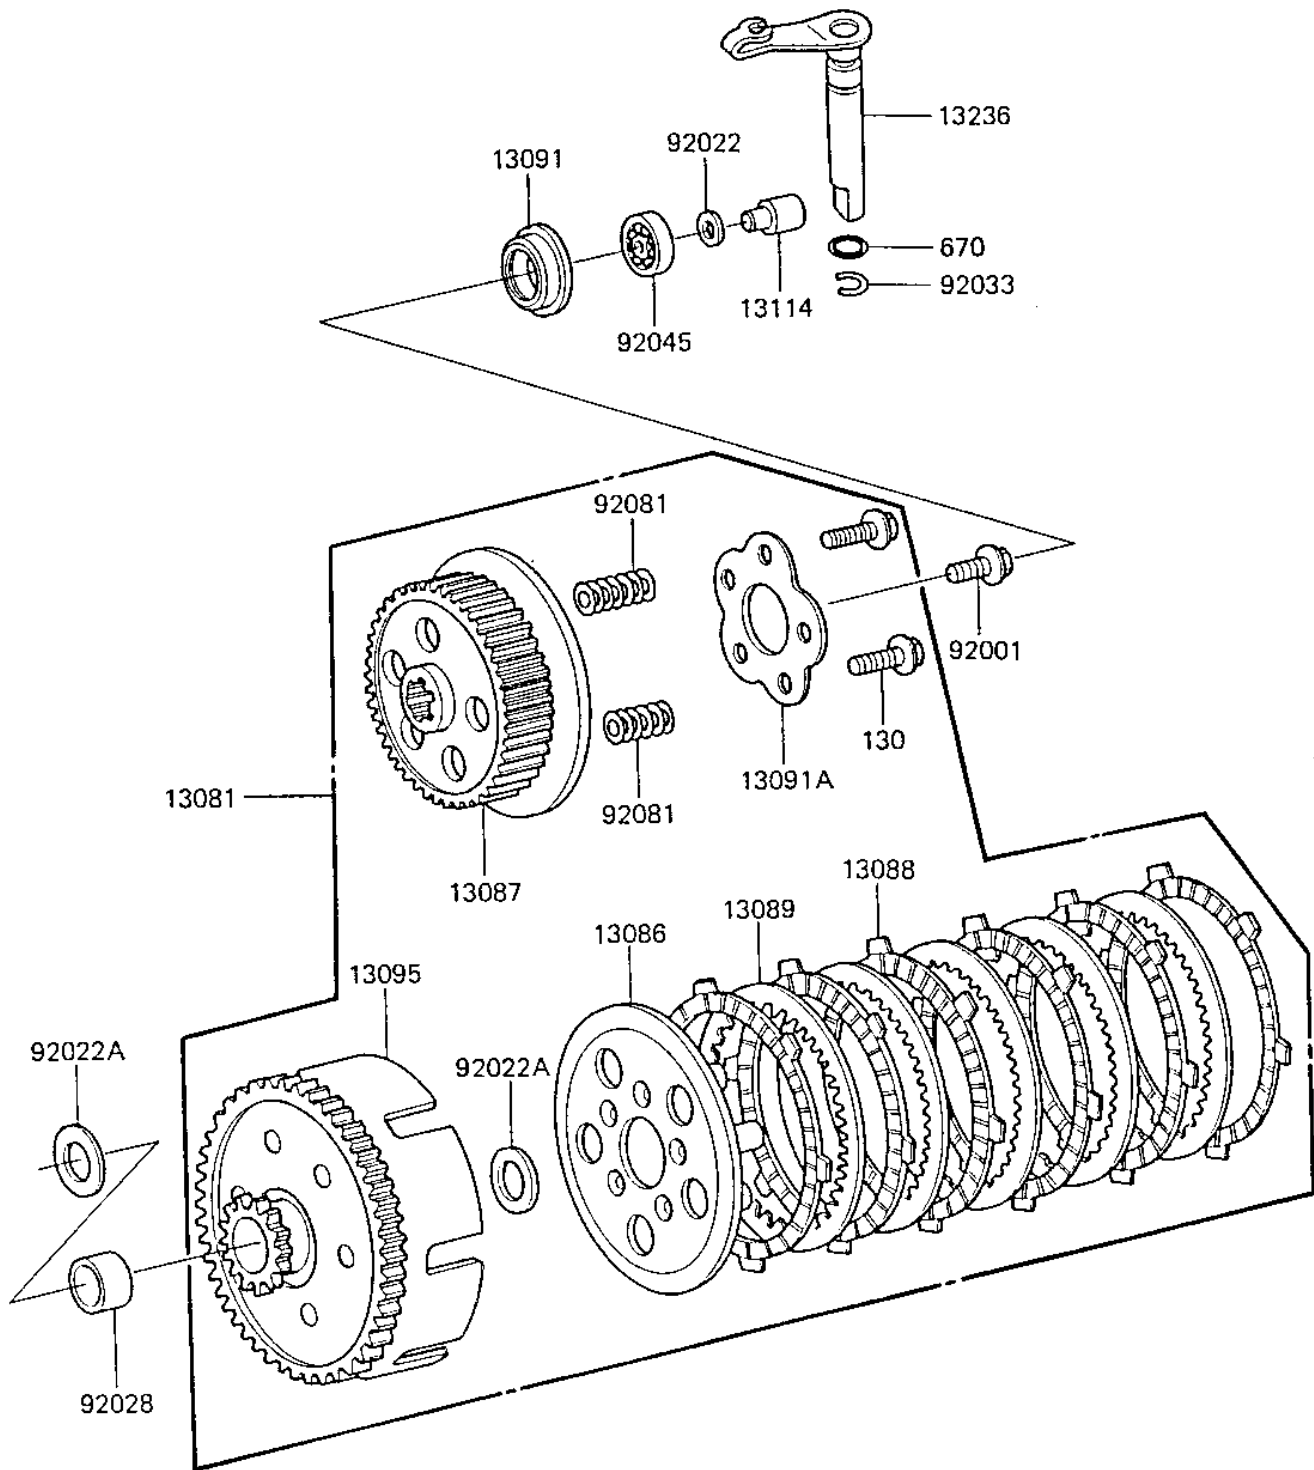

1985 KX80

PARTS DIAGRAM

CLUTCH ('85 KX80-E3)

E1350-0102

1985 KX80

PARTS LIST

CLUTCH ('85 KX80-E3)

Kawasaki

Let the Good Times Roll®

ITEM NAME

PART NUMBER

QUANTITY
