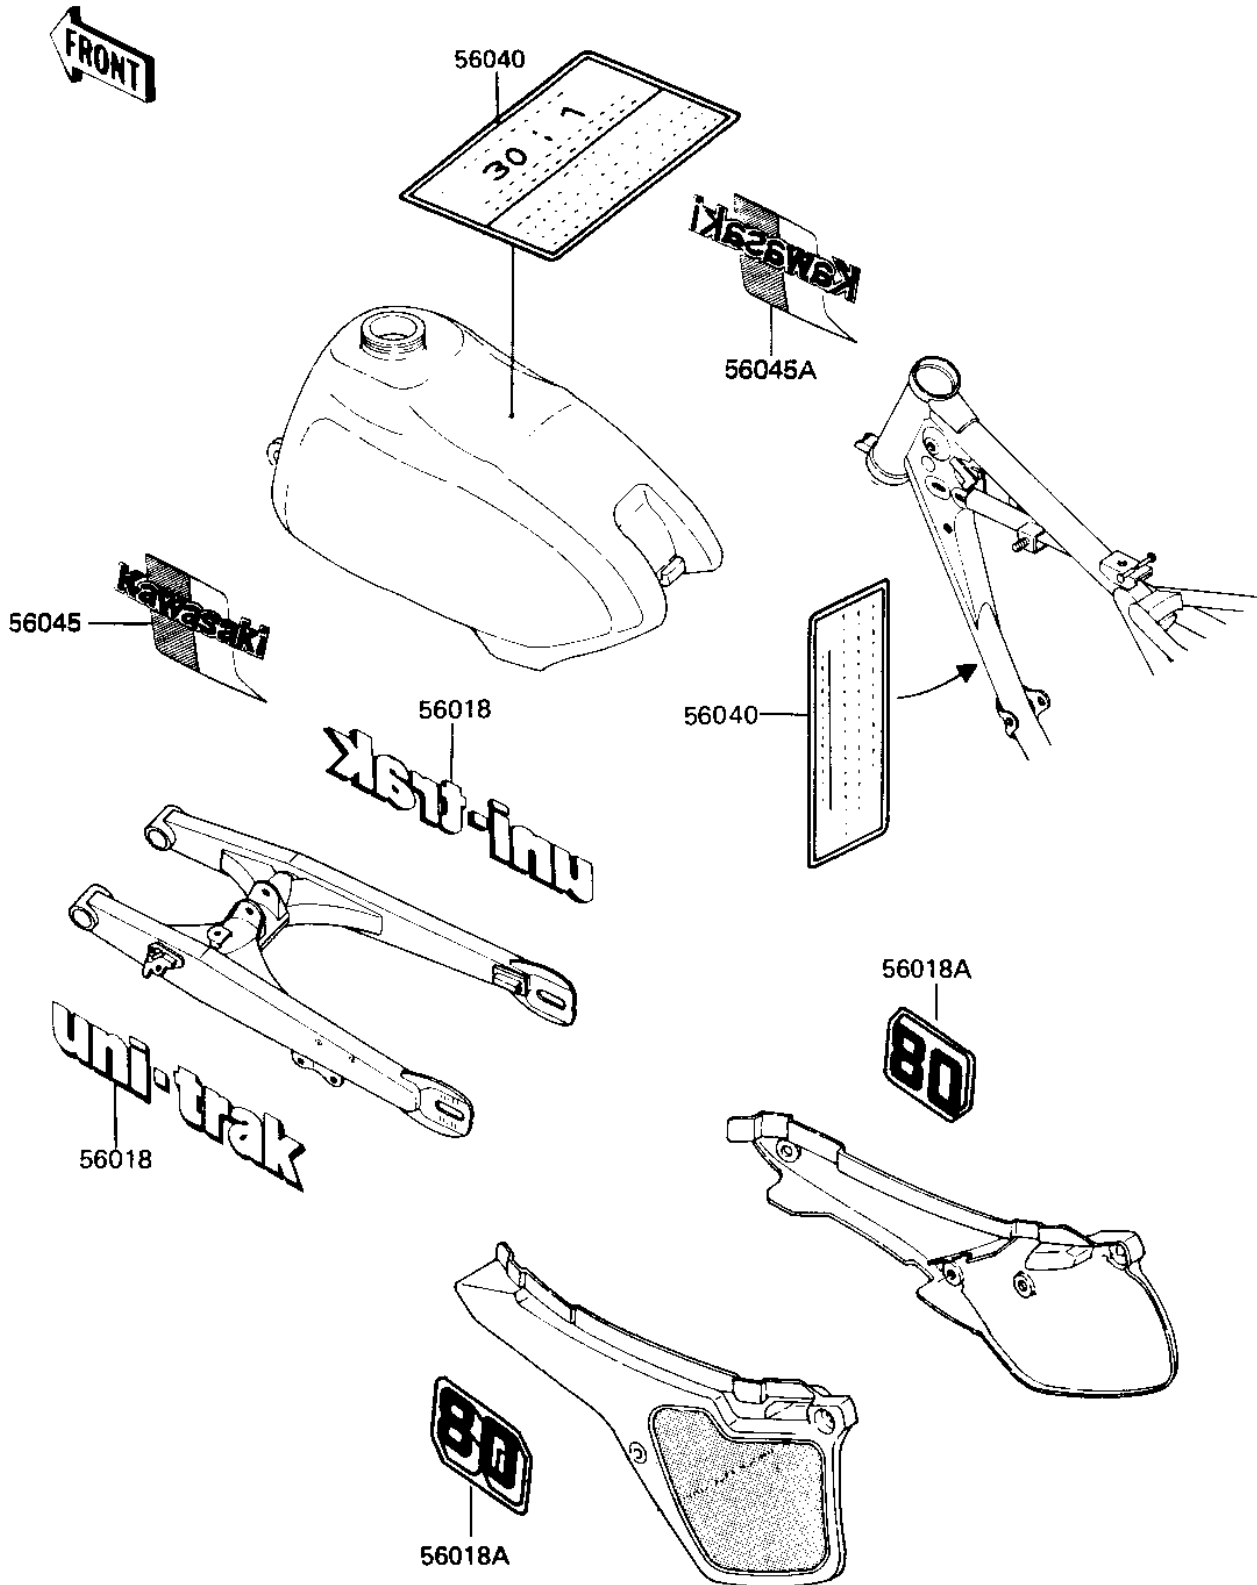

1985 KX80

PARTS DIAGRAM

LABELS ('84 KX80-E2)

F2860-0176

1985 KX80

PARTS LIST

LABELS ('84 KX80-E2)

Kawasaki

Let the Good Times Roll®

ITEM NAME

PART NUMBER

QUANTITY
