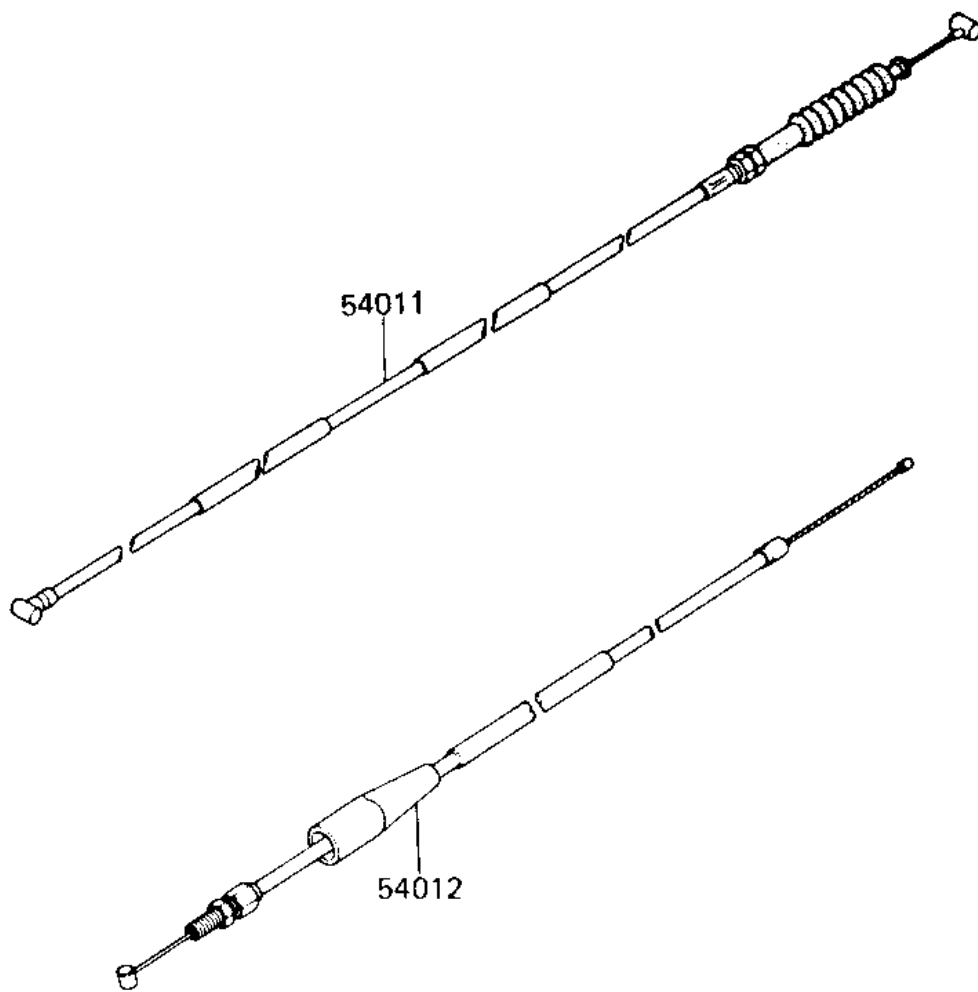

1985 KX80

PARTS DIAGRAM

CABLES ('84 KX80-E2)

F2540-0152