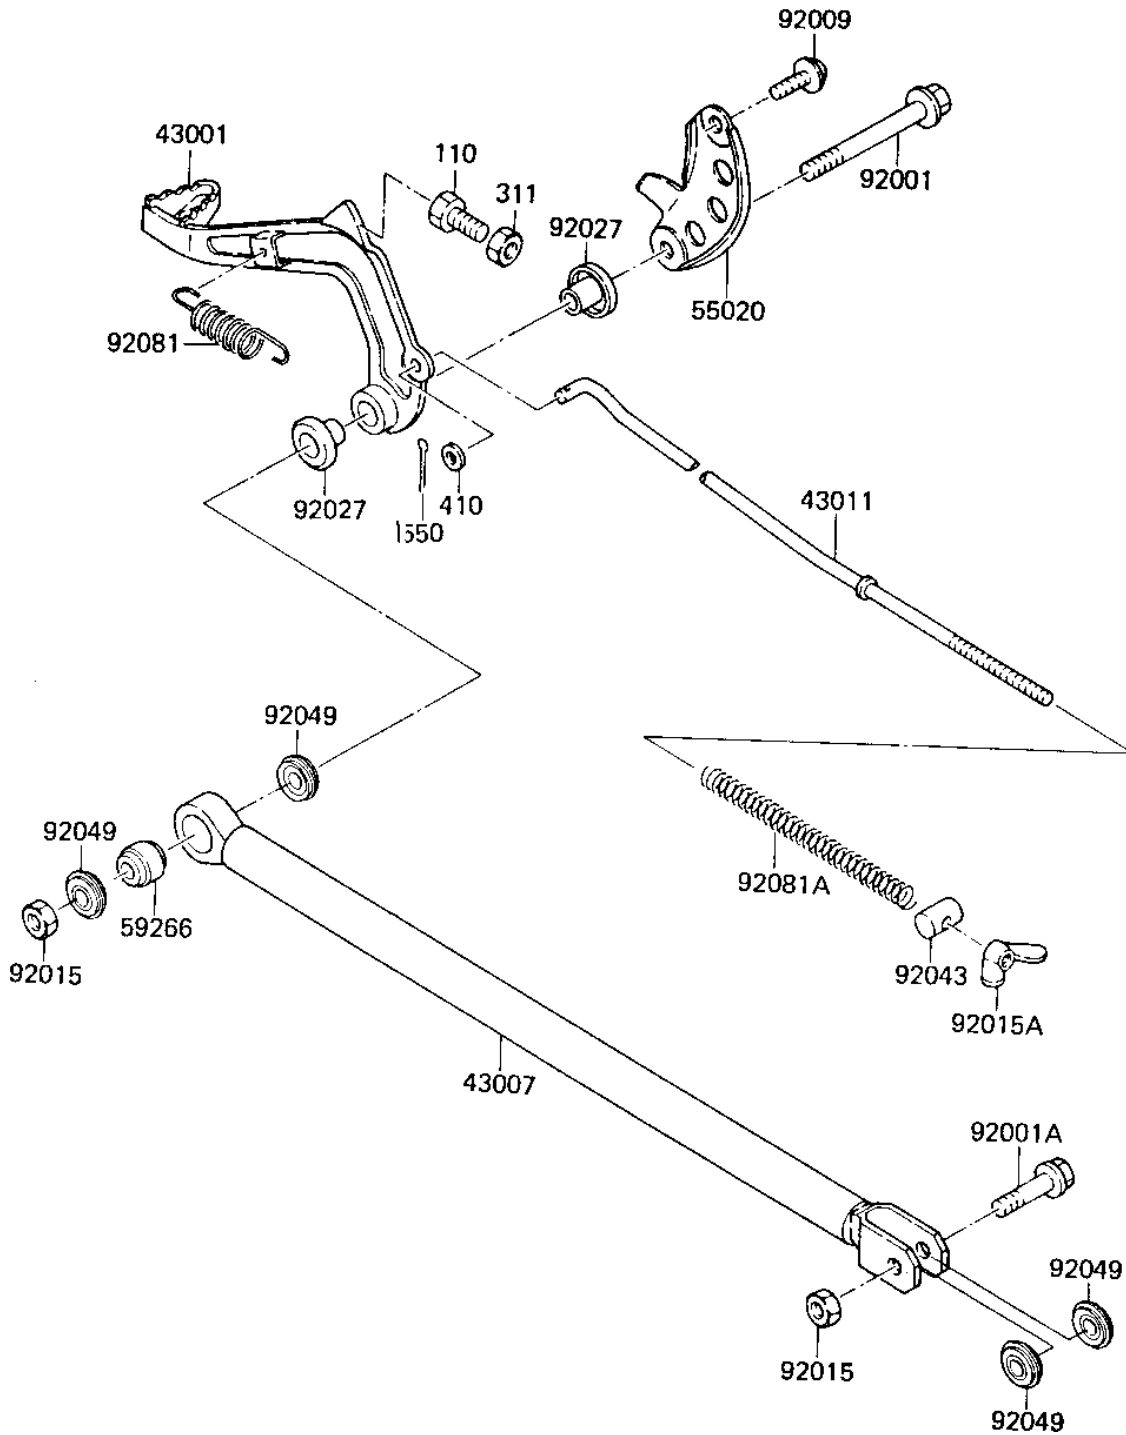

1985 KX80

PARTS DIAGRAM

BRAKE PEDAL/TORQUE LINK ('84 KX80-E2)

F2260-0102

1985 KX80

PARTS LIST

BRAKE PEDAL/TORQUE LINK ('84 KX80-E2)

ITEM NAME

PART NUMBER

QUANTITY
