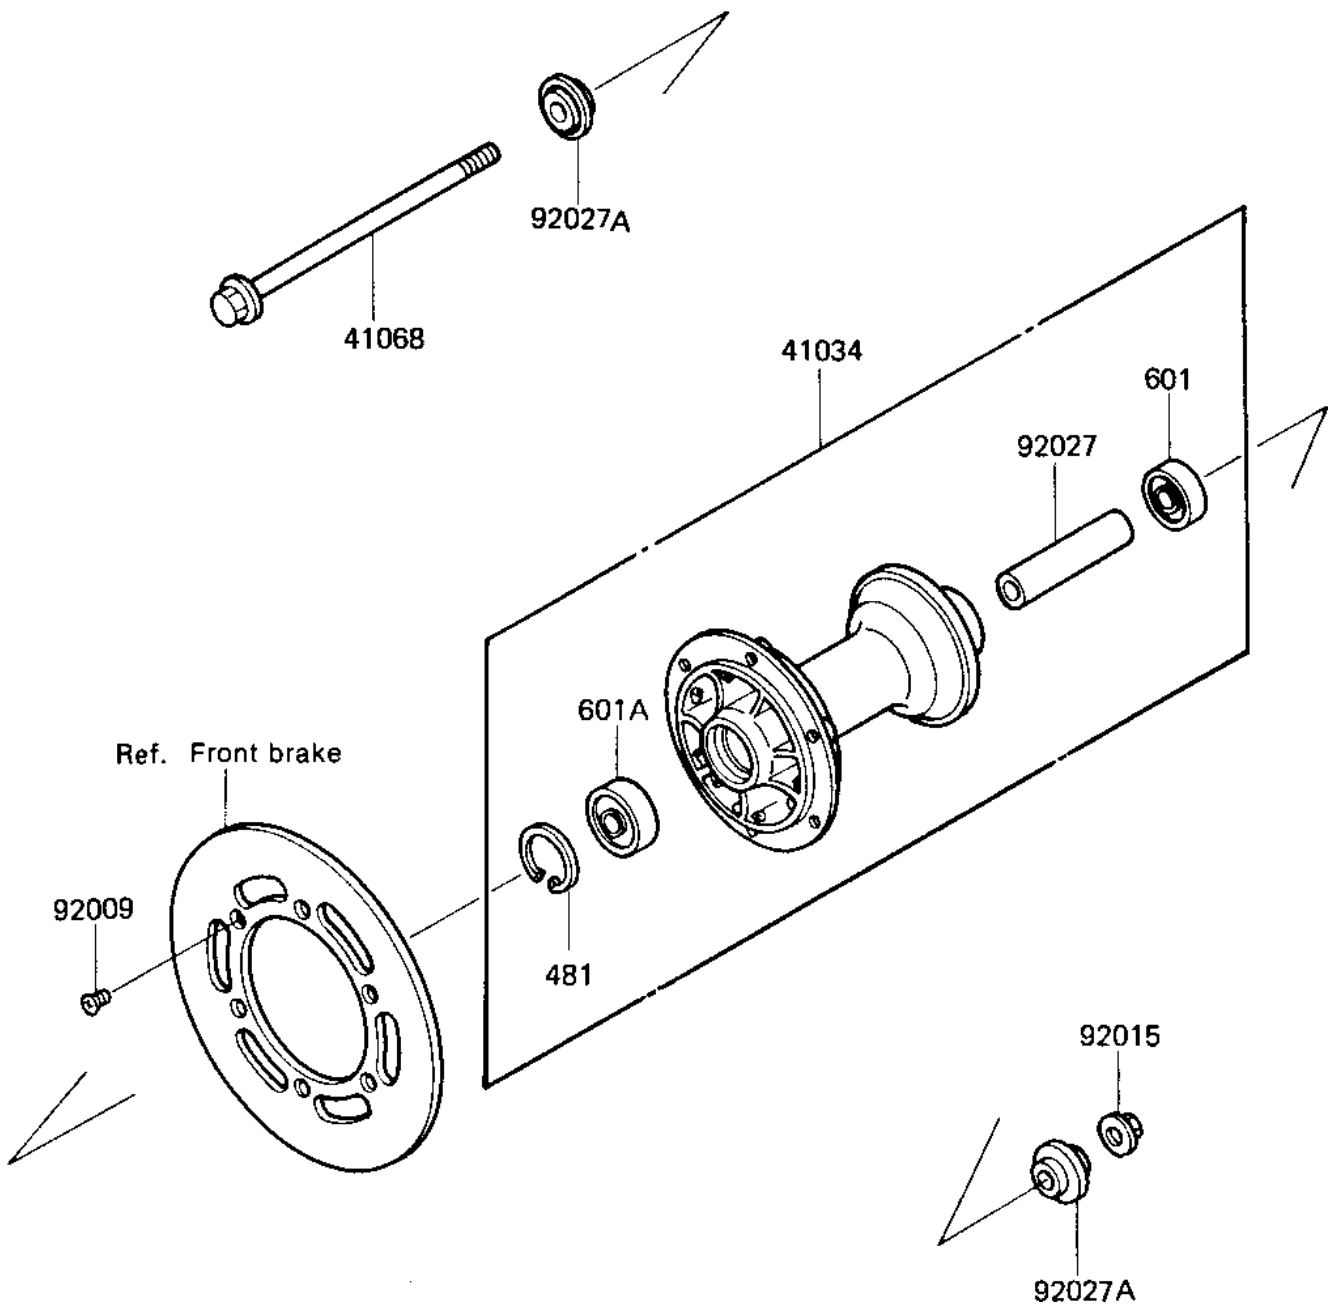

1985 KX80

PARTS DIAGRAM

FRONT HUB ('84 KX80-E2)

F2230-0111

1985 KX80

PARTS LIST

FRONT HUB ('84 KX80-E2)

ITEM NAME	PART NUMBER	QUANTITY
DRUM-ASSY,FRONT BRAKE (Ref # 41034)	41034-1111	1
AXLE,FR,L=193 (Ref # 41068)	41068-1128	1
SCREW,6X10 (Ref # 92009)	92009-1375	6
NUT,10MM (Ref # 92015)	92015-1415	1
COLLAR,FRONT DRUM,L=8 (Ref # 92027)	92027-1755	1
COLLAR,FRONT AXLE,L=6 (Ref # 92027A)	92027-1756	2
CIRCLIP,35MM (Ref # 481)	481J3500	1
BEARING-BALL,#6200UUC (Ref # 601)	601B6200UU	1
BEARING-BALL,#6300UUC (Ref # 601A)	601B6300UU	1