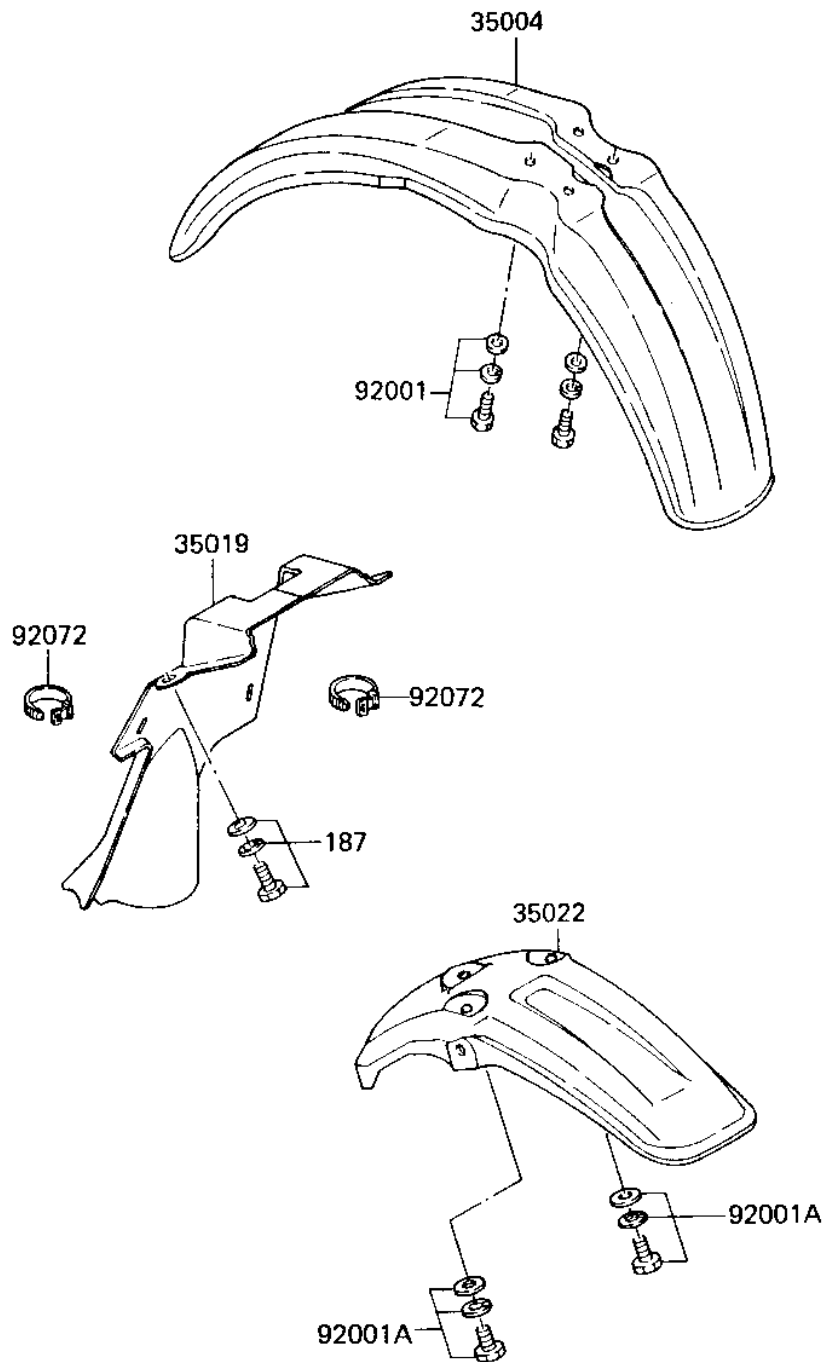

1985 KX80

PARTS DIAGRAM

FENDERS ('84 KX80-E2)

F2170-0181

1985 KX80

PARTS LIST

FENDERS ('84 KX80-E2)

ITEM NAME	PART NUMBER	QUANTITY
35004-1250-6W (Canada) (Ref # 35004)	35004-1092-6W	1
FLAP,RR (Ref # 35019)	35019-1102	1
FENDER-COMP-REAR,L.GR (Ref # 35022)	35022-1247-6W	1
BOLT,W/SP,6X16 (Ref # 92001)	92001-1763	4
BOLT,W/SP,6X18 (Ref # 92001A)	92001-1764	3
BAND,SHORT (Ref # 92072)	92072-030	2
BOLT 6X14 (Ref # 187)	187B0614	2