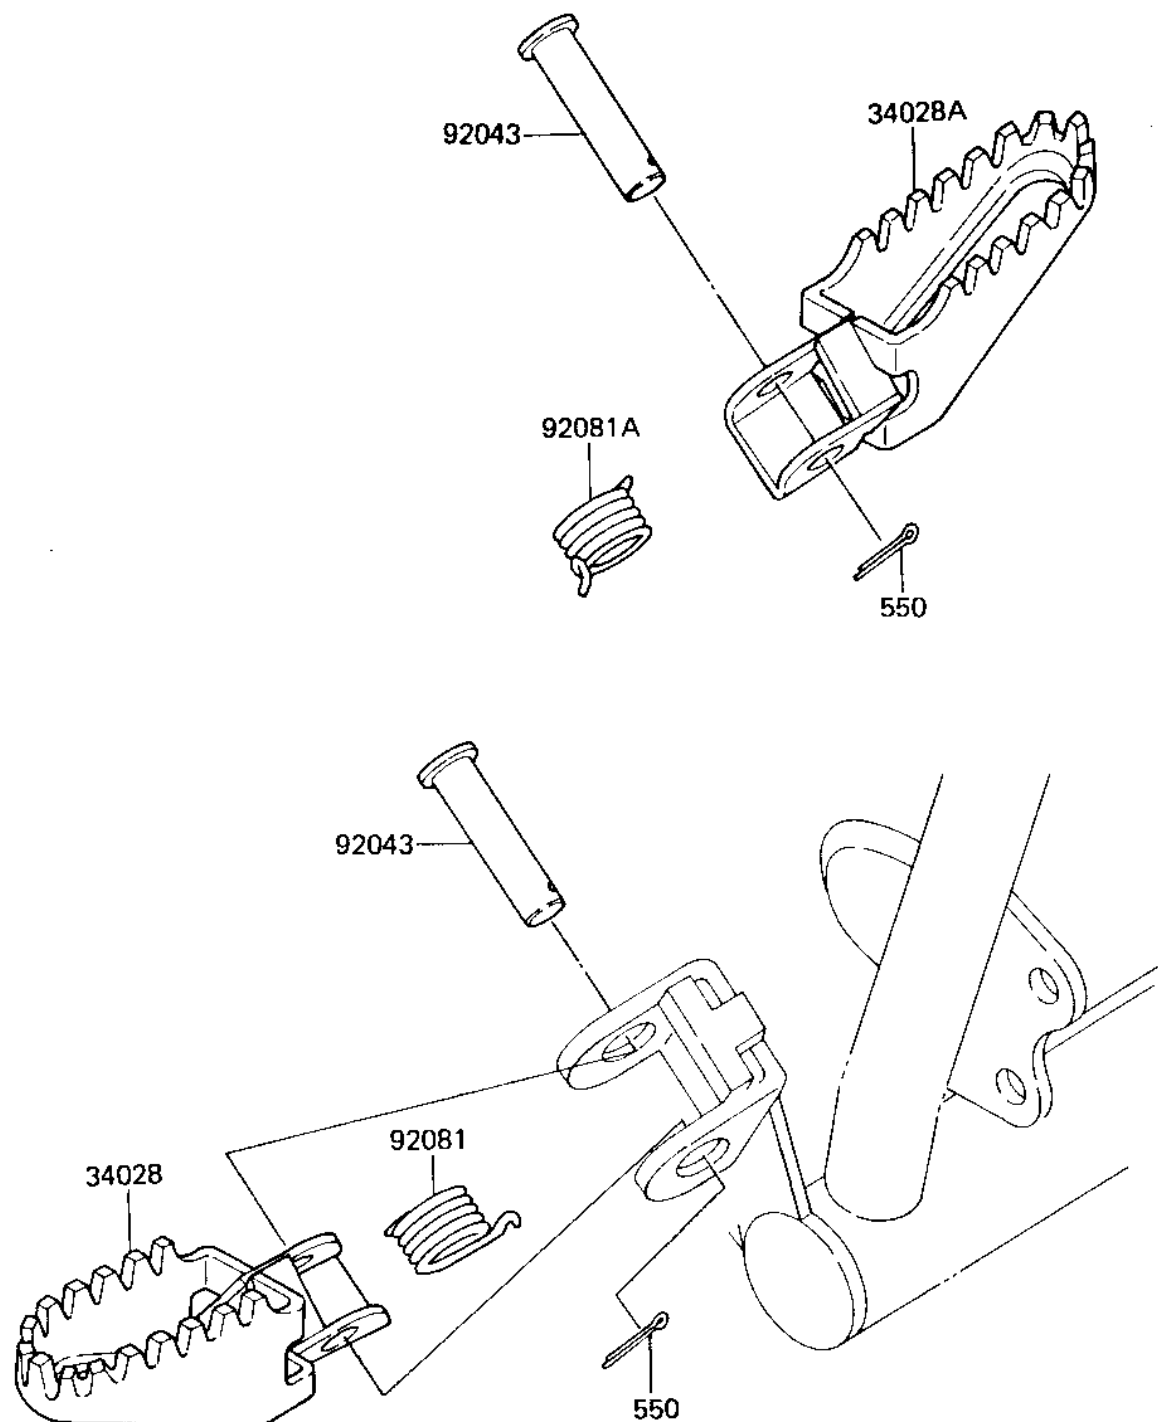

## PARTS DIAGRAM

### FOOTRESTS ('84 KX80-E2)

**Kawasaki**

Let the Good Times Roll®

F2160-0072

## PARTS LIST

### FOOTRESTS ('84 KX80-E2)

ITEM NAME	PART NUMBER	QUANTITY
STEP,LH (Ref # 34028)	34028-1169	1
STEP,RH (Ref # 34028A)	34028-1170	1
PIN,8X32 (Ref # 92043)	92043-1143	2
SPRING,FOOTREST (Ref # 92081)	92081-1491	1
SPRING,FOOTREST,RH (Ref # 92081A)	92081-1543	1
PIN,COTTER,2.5X15 (Ref # 550)	550D2515	2