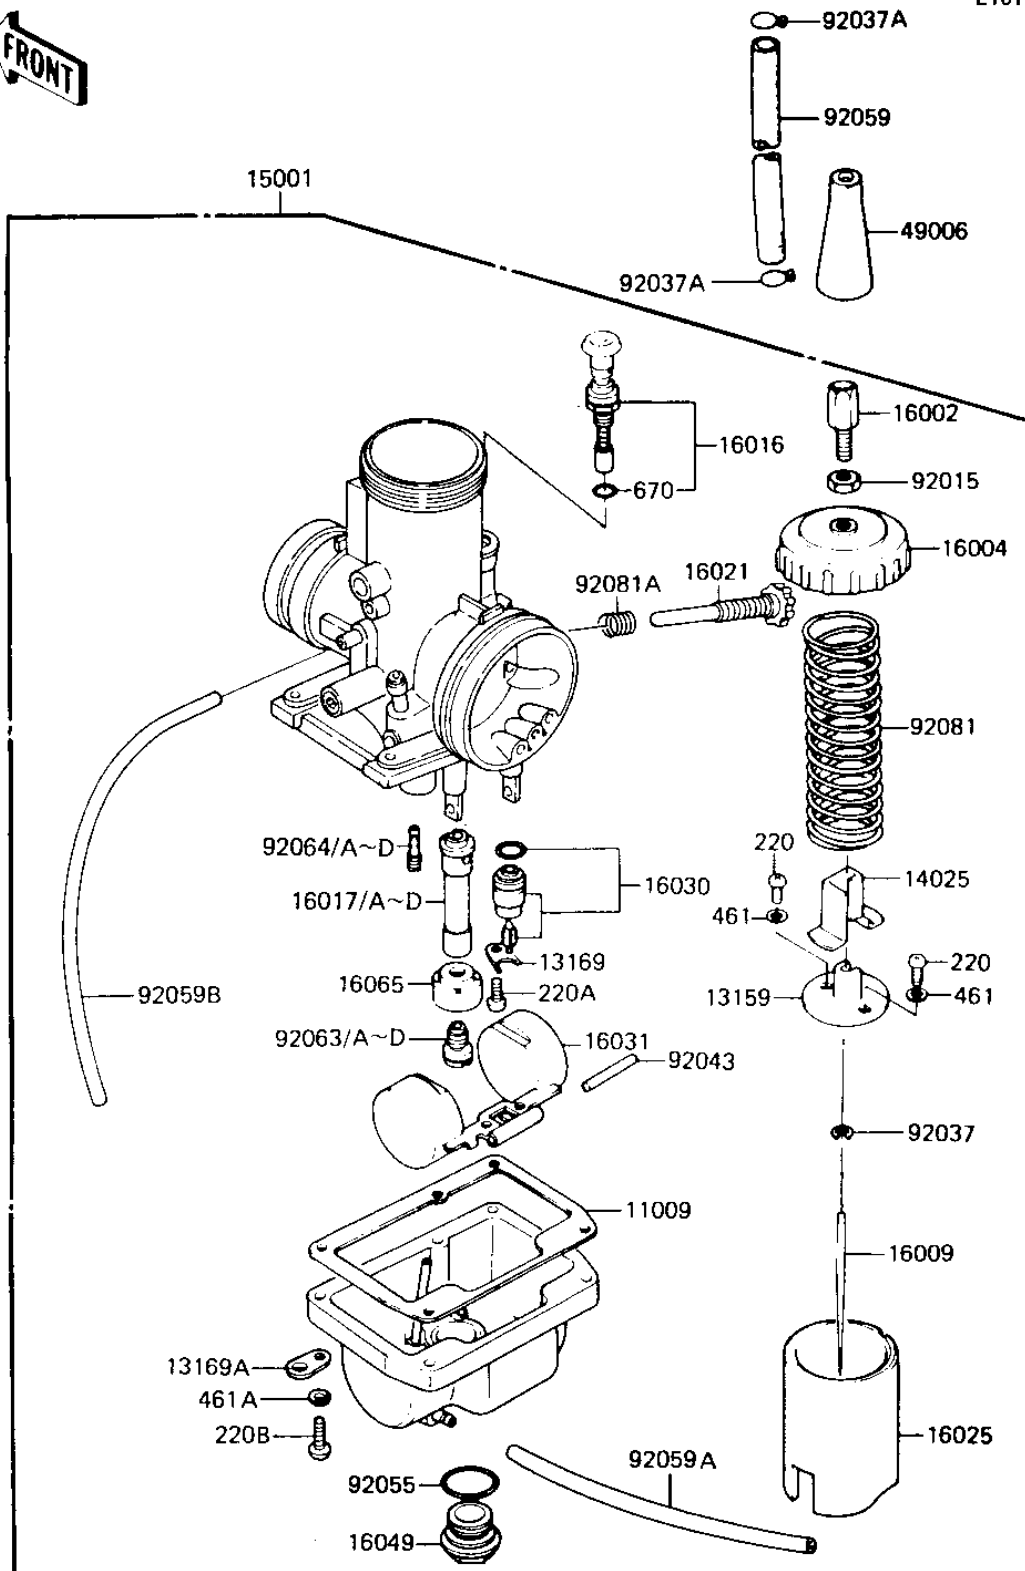

1985 KX80

PARTS DIAGRAM

CARBURETOR ('84 KX80-E2)

E1611-0110

1985 KX80

PARTS LIST

CARBURETOR ('84 KX80-E2)

ITEM NAME

PART NUMBER

QUANTITY
