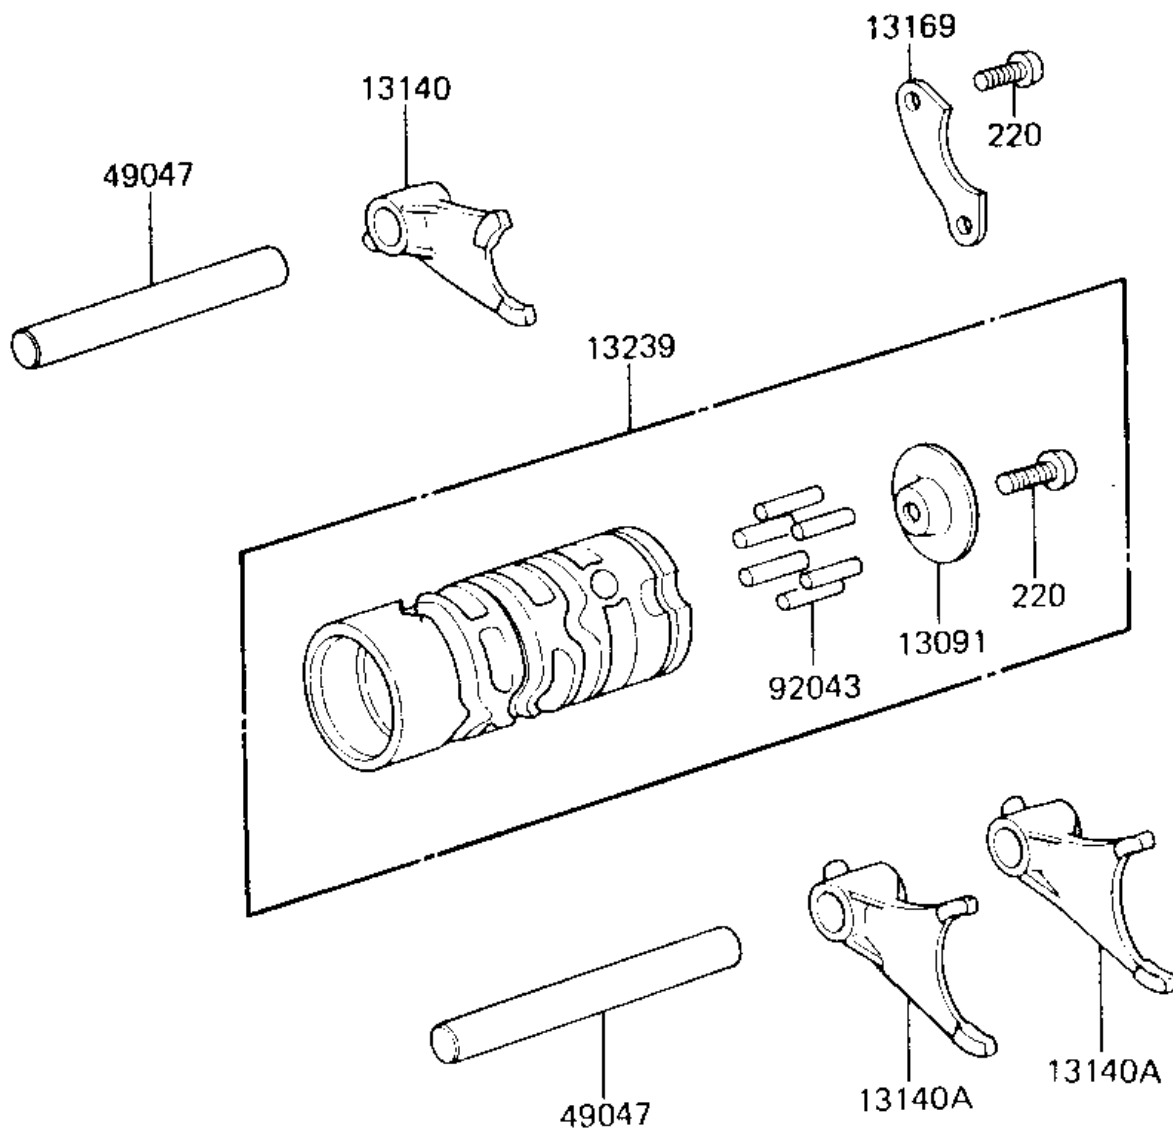

## PARTS DIAGRAM

### GEAR CHANGE DRUM & FORKS ('84 KX80-E2)

E1362-0056

## PARTS LIST

### GEAR CHANGE DRUM & FORKS ('84 KX80-E2)

ITEM NAME	PART NUMBER	QUANTITY
HOLDER CHANGE DRUM (Ref # 13091)	13091-1098	1
FORK-SHIFT (Ref # 13140)	13140-1060	1
FORK-SHIFT (Ref # 13140A)	13140-1061	2
PLATE,CHANGE DRUM (Ref # 13169)	13169-1309	1
DRUM-ASSY-CHANGE (Ref # 13239)	13239-1065	1
ROD,SHIFT,10X90 (Ref # 49047)	49047-1009	2
PIN,CHANG DRUM (Ref # 92043)	92042-029	6
SCREW PAN HEAD 6X14 (Ref # 220)	220B0614	2