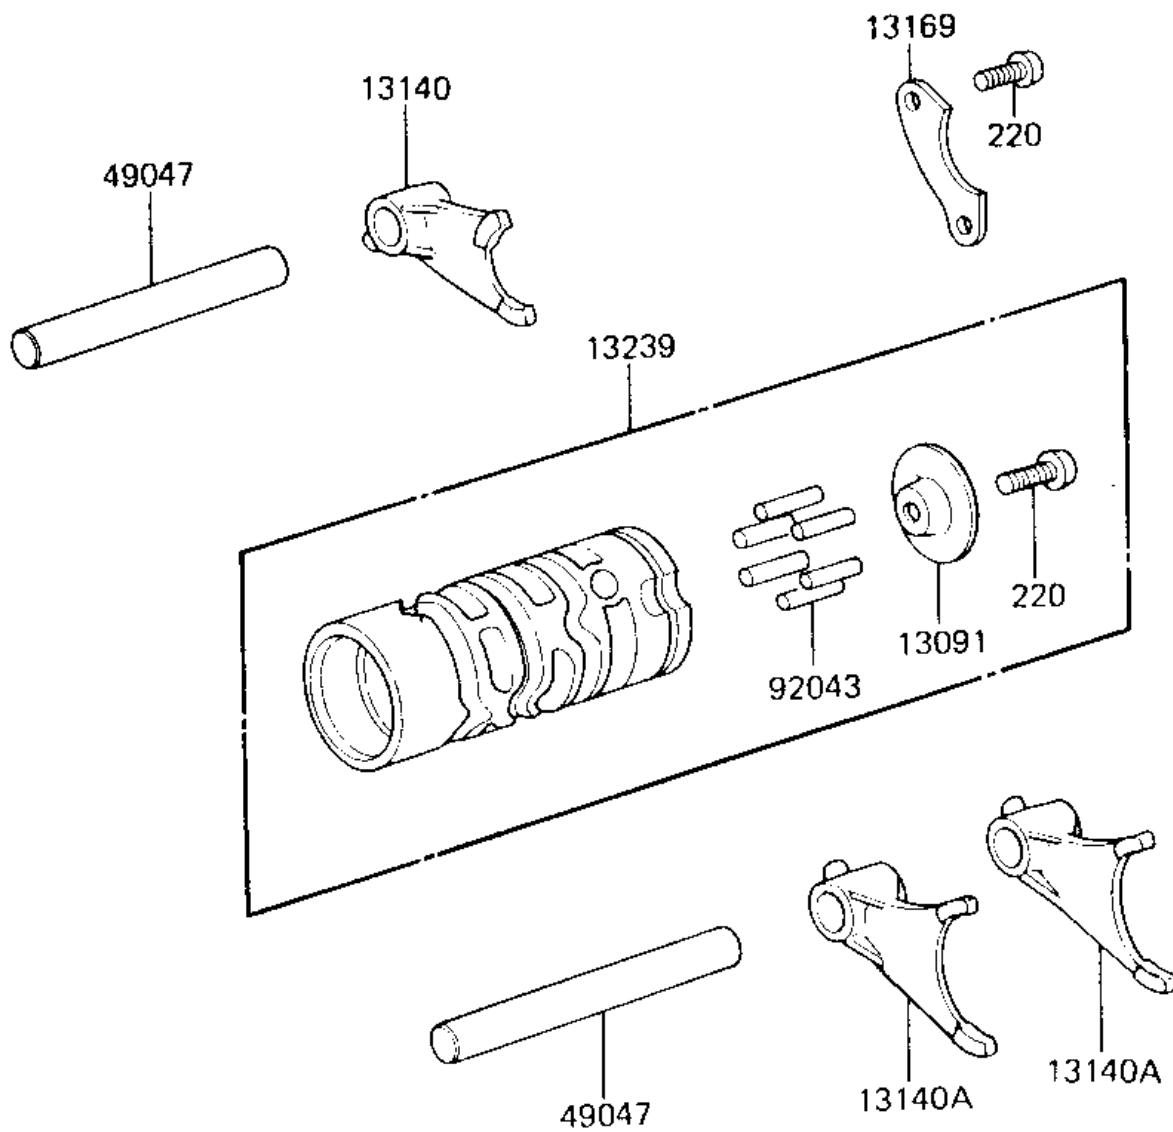

## PARTS DIAGRAM

### GEAR CHANGE DRUM & FORKS ('84 KX80-E2)

E1362-0056

## PARTS LIST