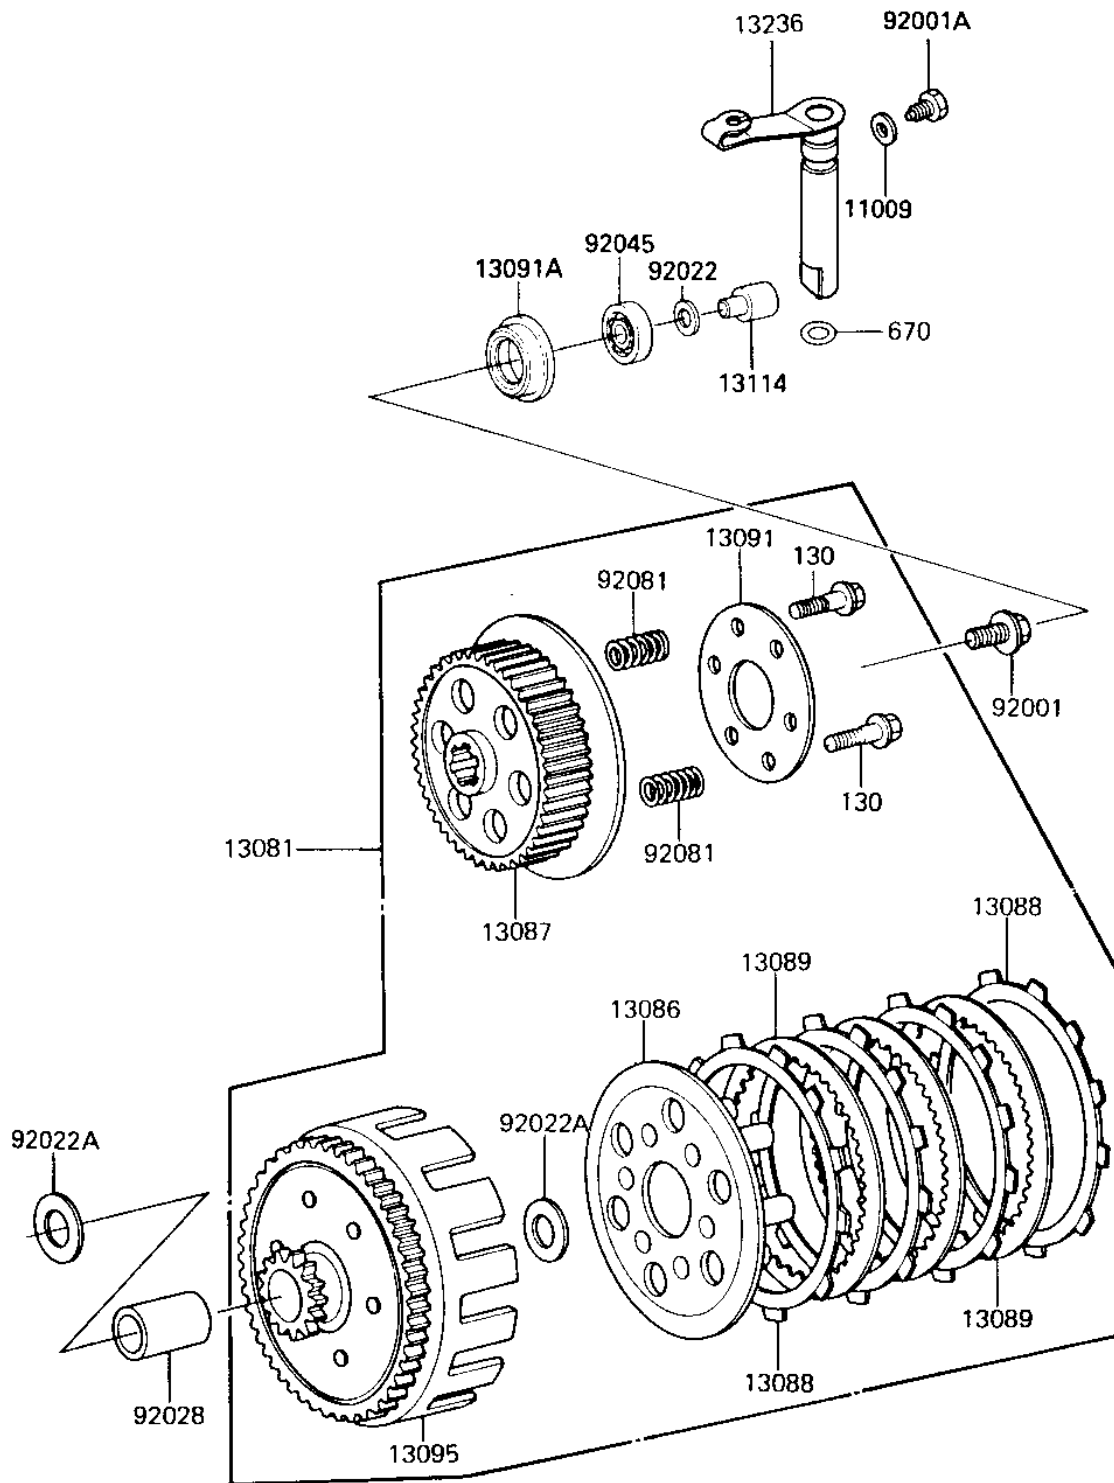

## PARTS DIAGRAM

### CLUTCH ('84 KX80-E2)

E1350-0059

## PARTS LIST

### CLUTCH ('84 KX80-E2)

**Kawasaki**

Let the Good Times Roll®

**ITEM NAME**

**PART NUMBER**

**QUANTITY**

---