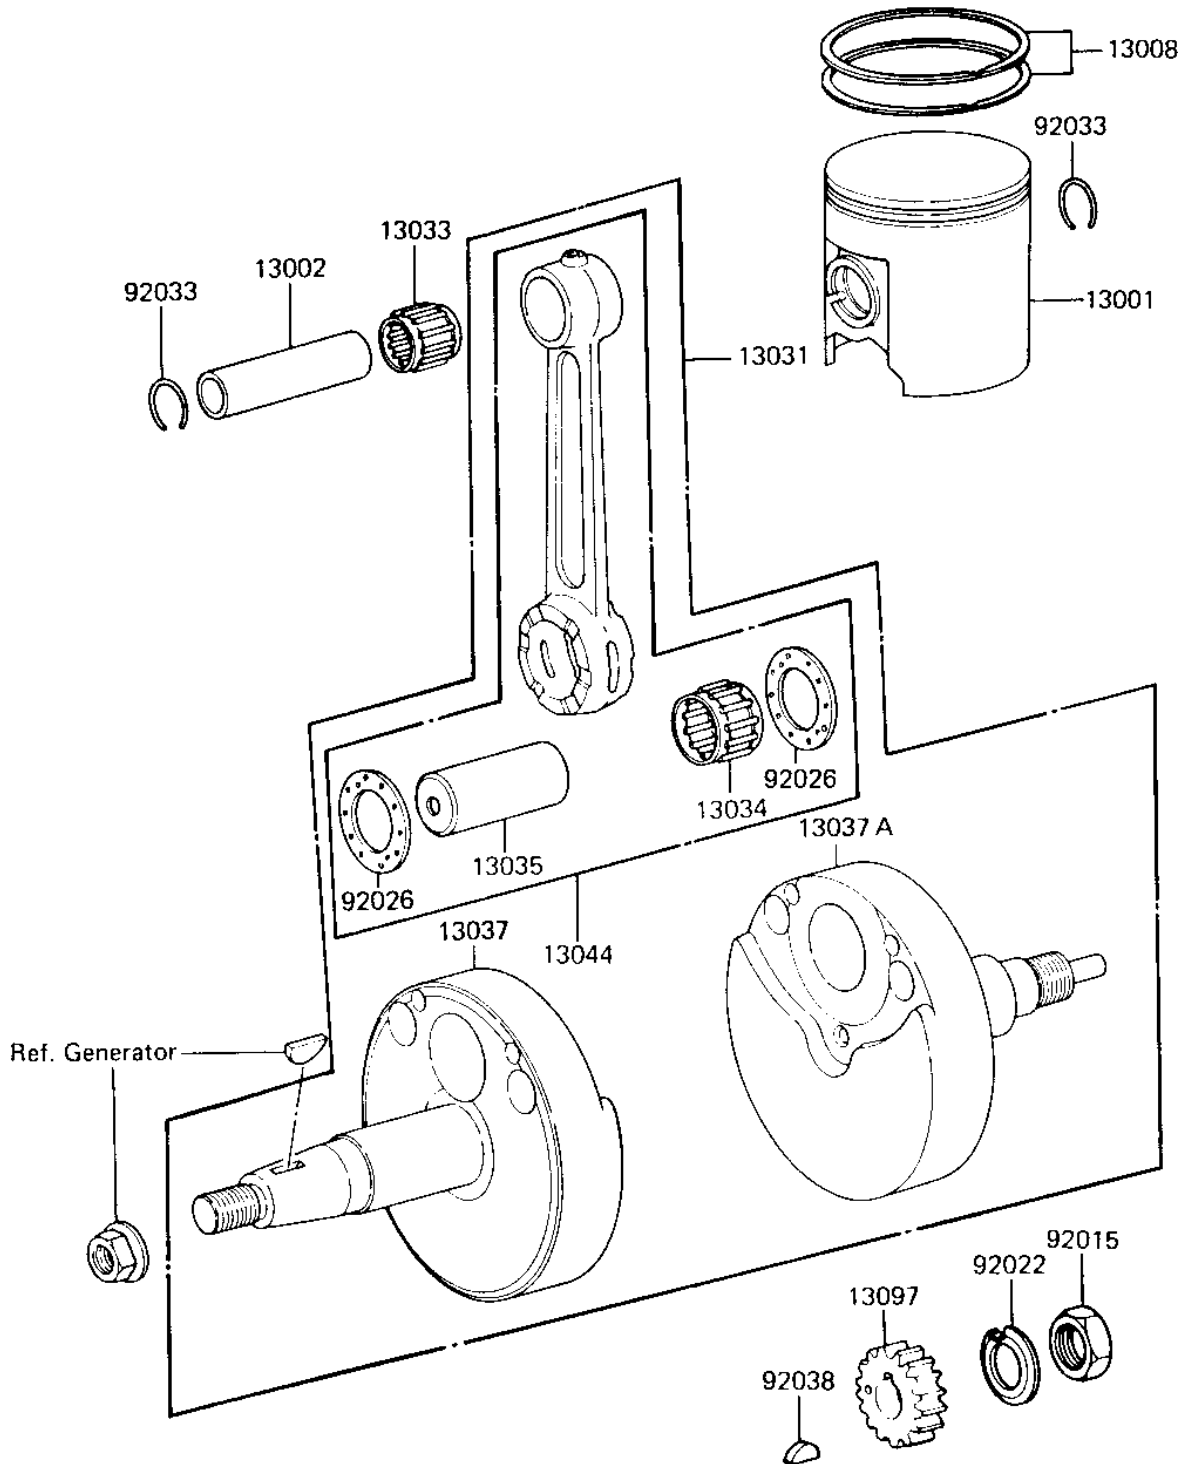

1985 KX80

PARTS DIAGRAM

CRANKSHAFT/PISTON ('84 KX80-E2)

E1321-0049

1985 KX80

PARTS LIST

CRANKSHAFT/PISTON ('84 KX80-E2)

ITEM NAME

PART NUMBER

QUANTITY
