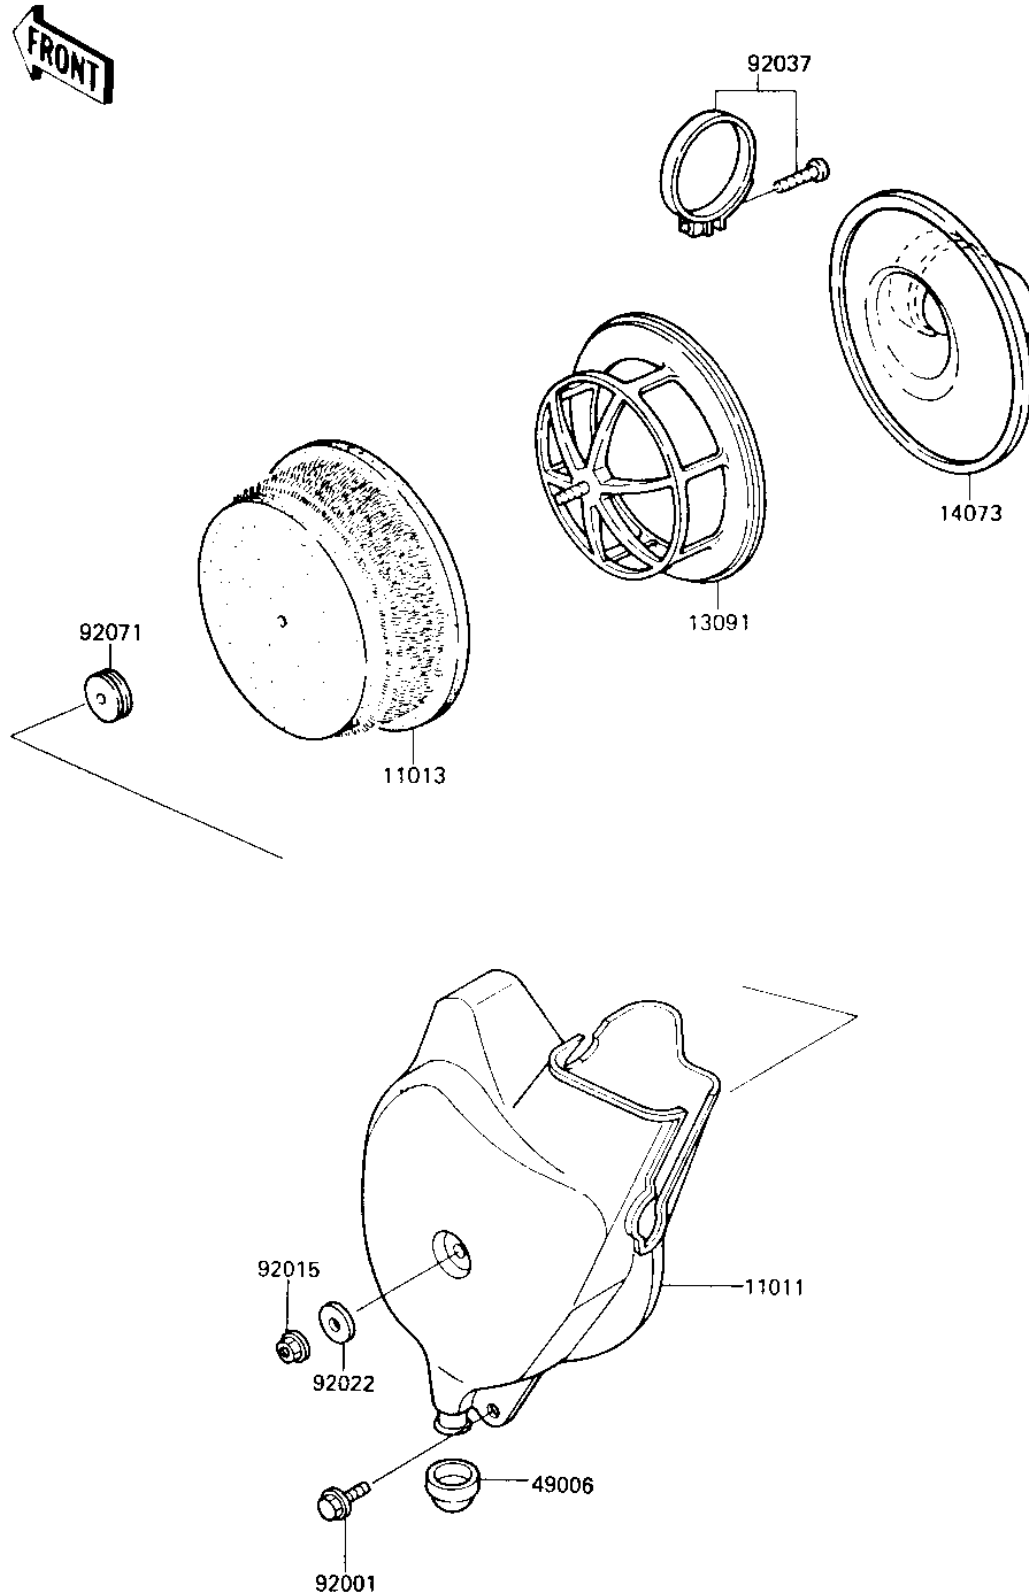

1985 KX80

PARTS DIAGRAM

AIR CLEANER ('84 KX80-E2)

E1130-0108

1985 KX80

PARTS LIST

AIR CLEANER ('84 KX80-E2)

ITEM NAME

PART NUMBER

QUANTITY
