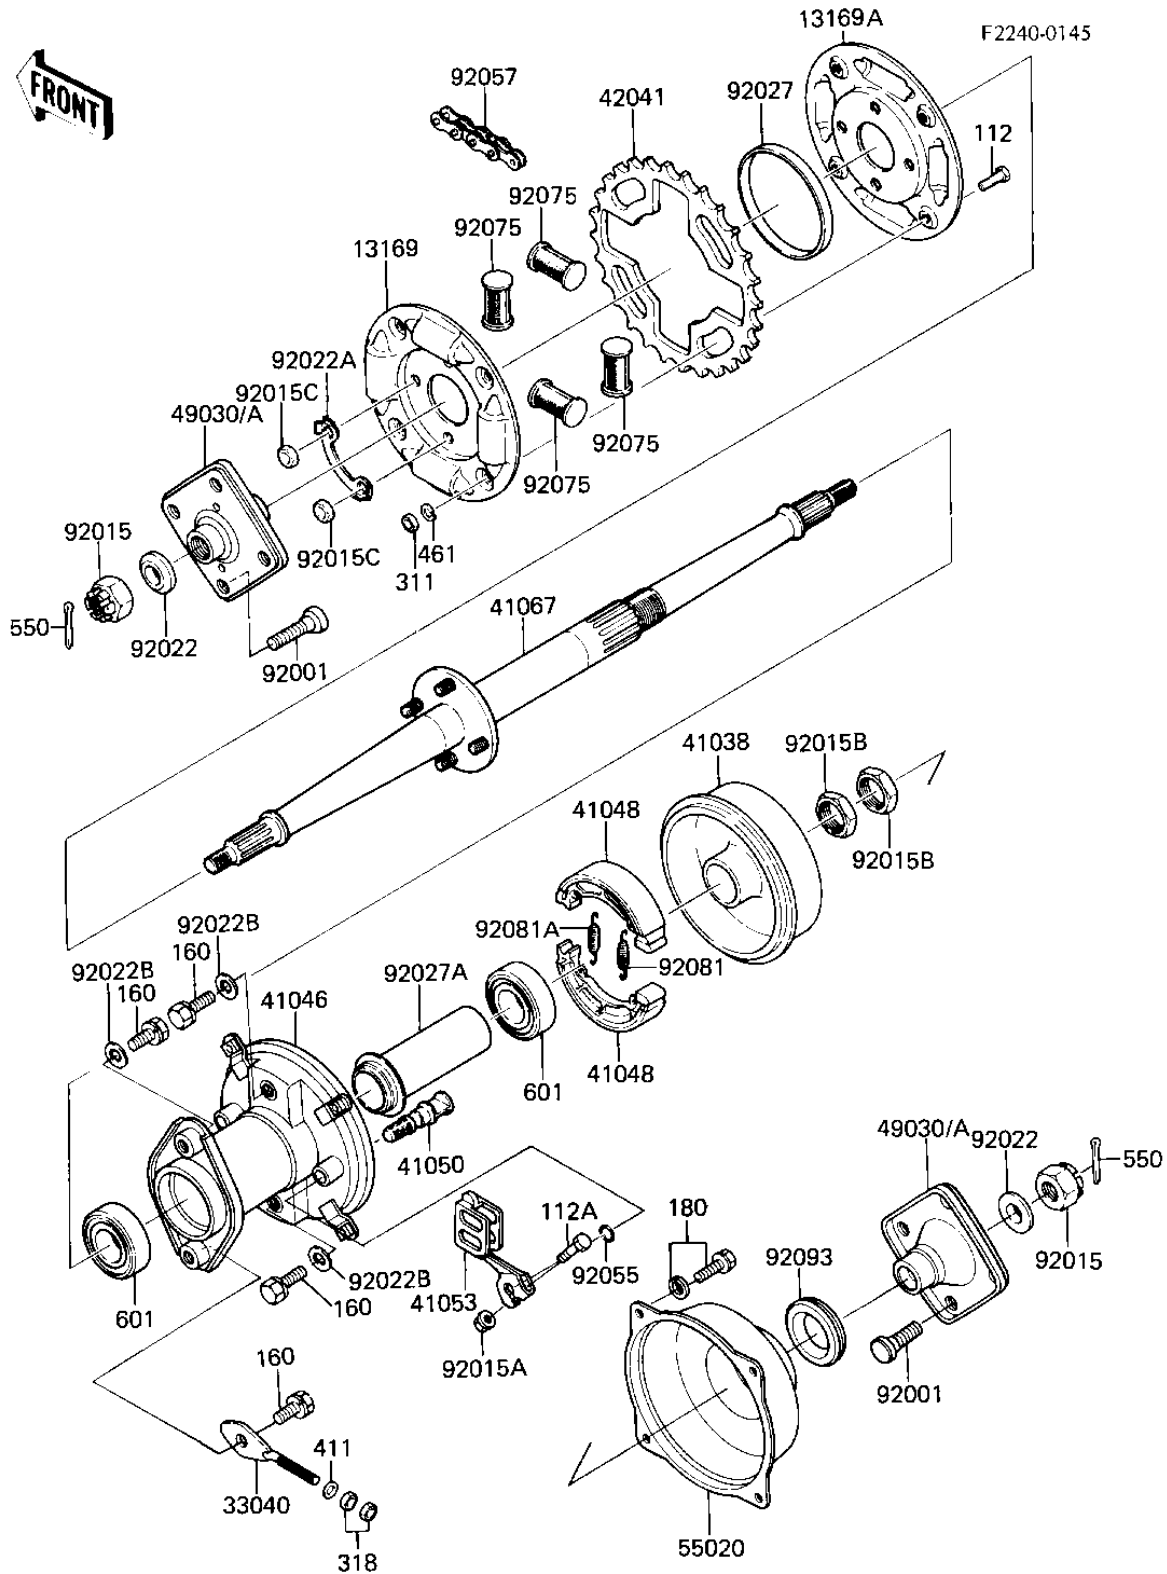

1986 KLT110

PARTS DIAGRAM

REAR HUB/AXLE/BRAKE/CHAIN (KLT110-A1/A2)

1986 KLT110

PARTS LIST

REAR HUB/AXLE/BRAKE/CHAIN (KLT110-A1/A2)

ITEM NAME

PART NUMBER

QUANTITY
