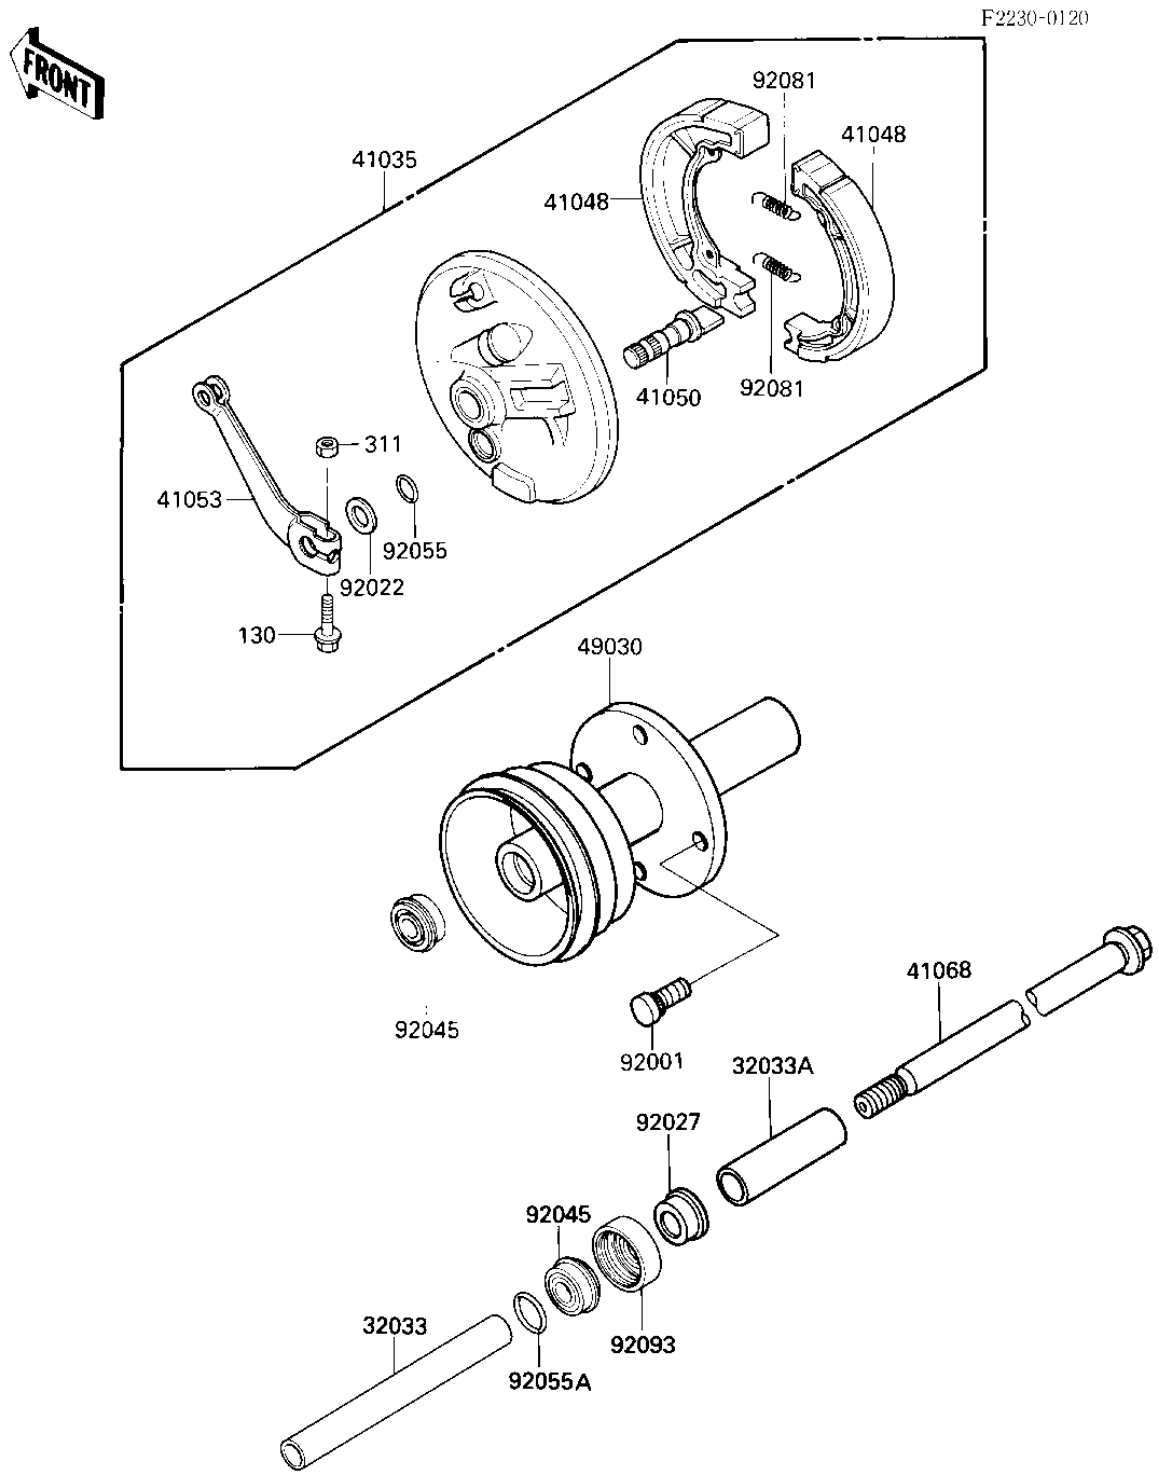

1985 KLT110

PARTS DIAGRAM

FRONT HUB/BRAKE (KLT110-A2/A3)

1985 KLT110

PARTS LIST

FRONT HUB/BRAKE (KLT110-A2/A3)

ITEM NAME

PART NUMBER

QUANTITY
