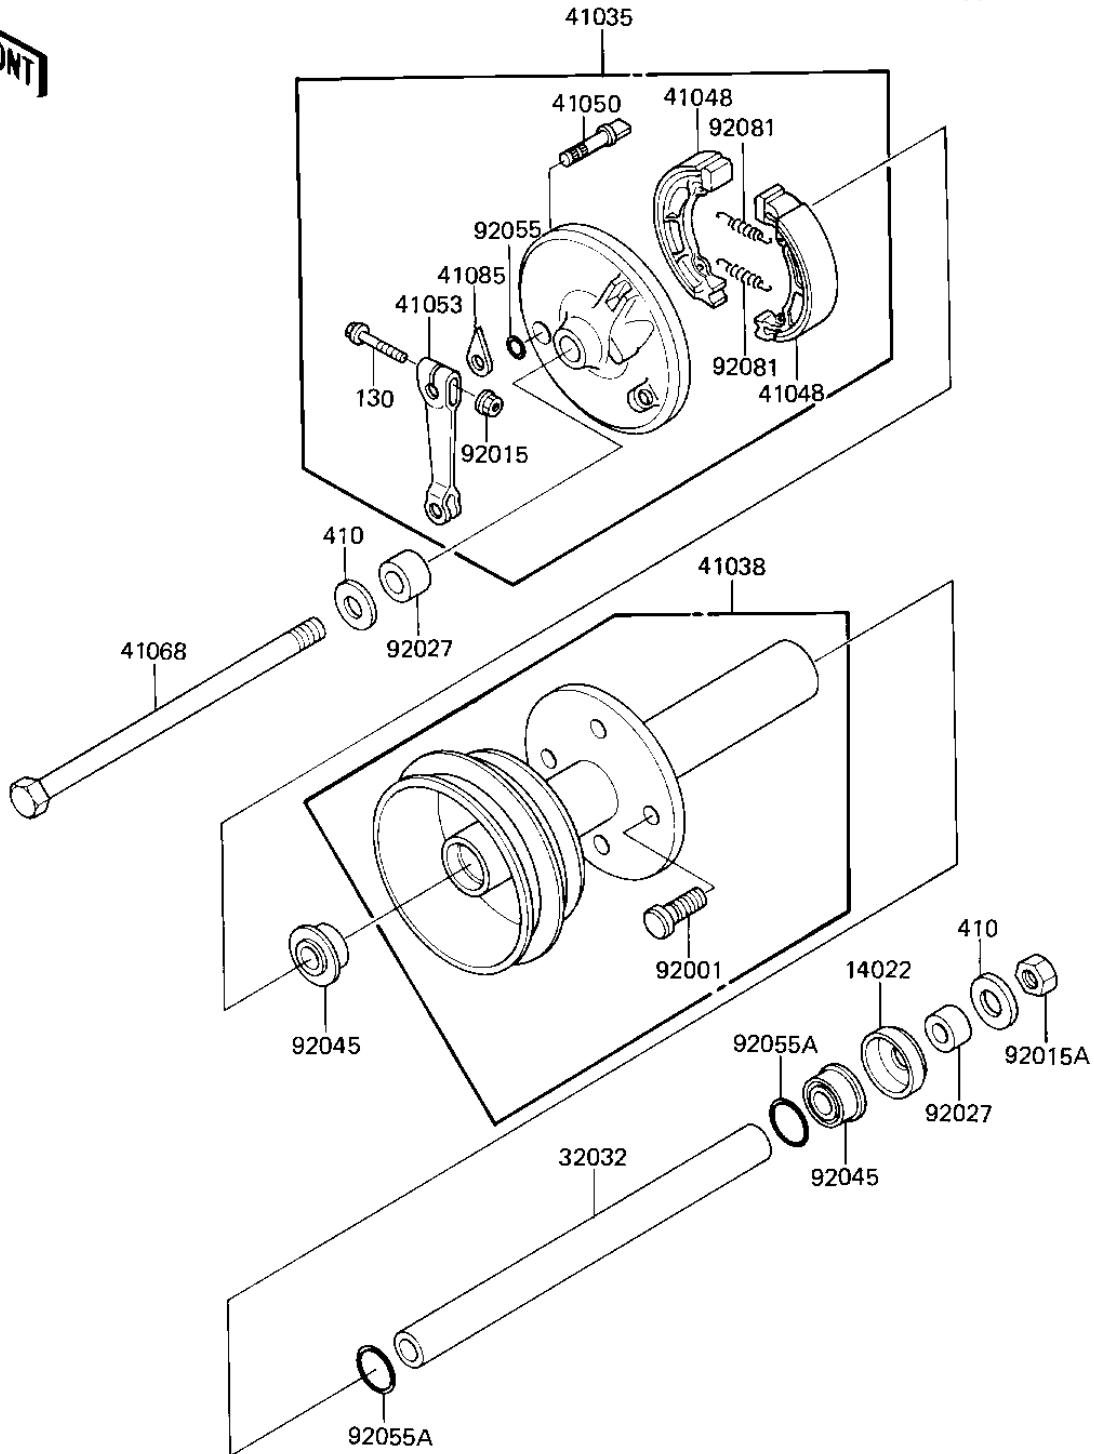

# 1985 KLT110

## PARTS DIAGRAM

### FRONT HUB/BRAKE (KLT110-A1)

F2230-0103

## PARTS LIST