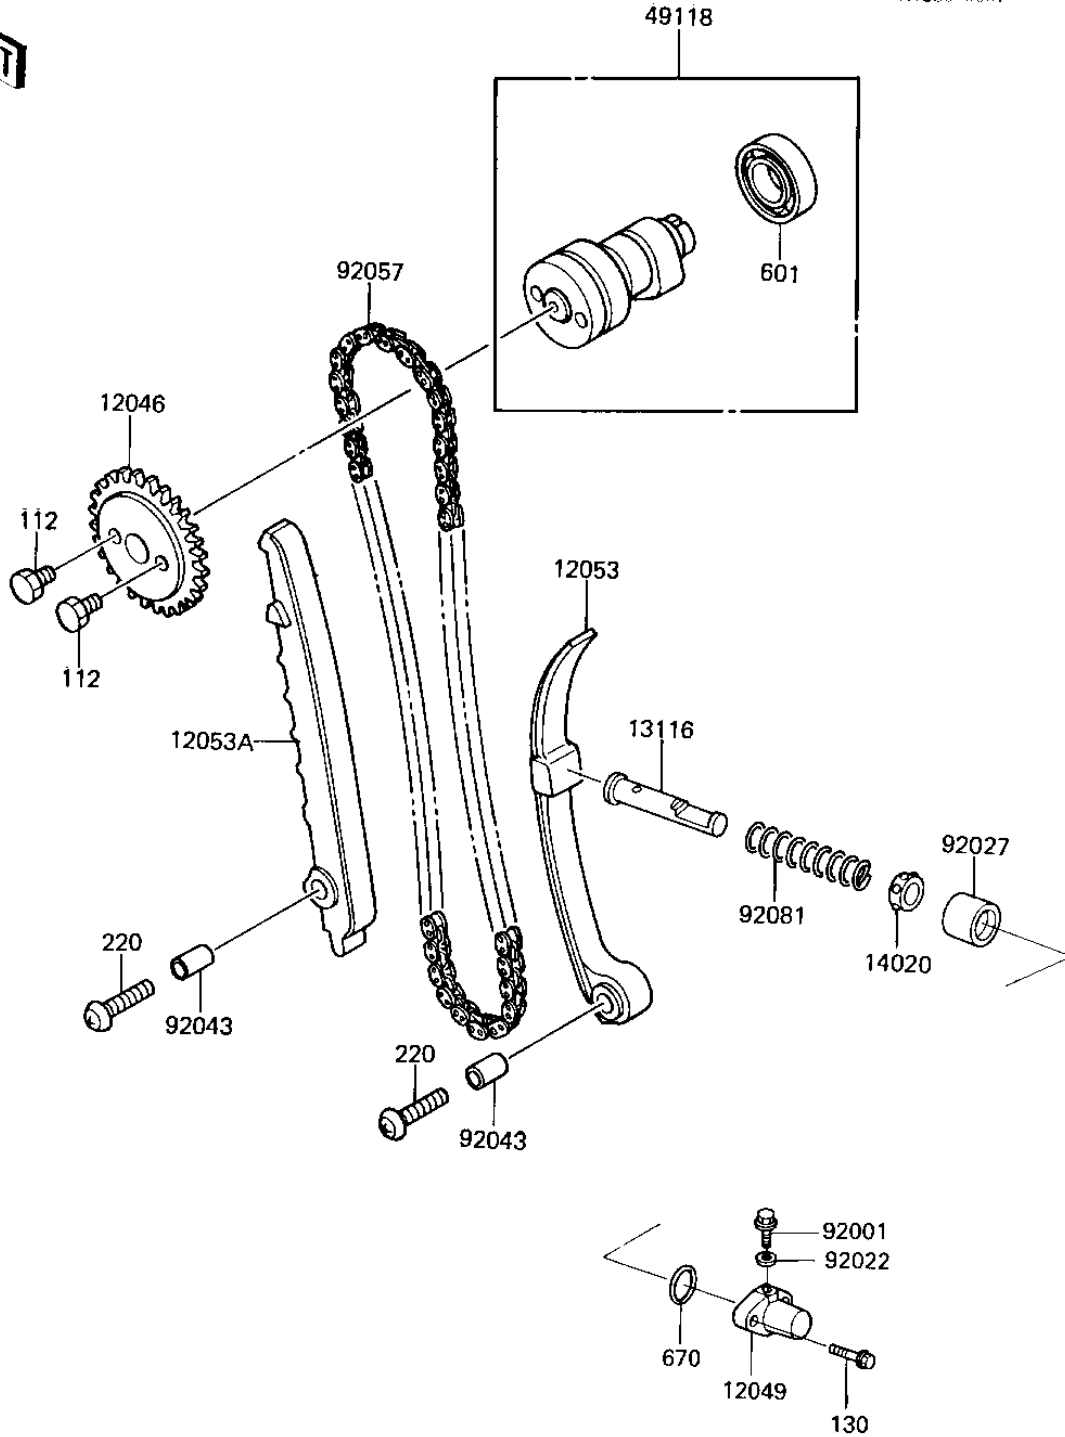

1985 KLT110

PARTS DIAGRAM

CAMSHAFT/CHAIN/TENSIONER (KLT110-A3)

F1230-0057

1985 KLT110

PARTS LIST

CAMSHAFT/CHAIN/TENSIONER (KLT110-A3)

ITEM NAME

PART NUMBER

QUANTITY
