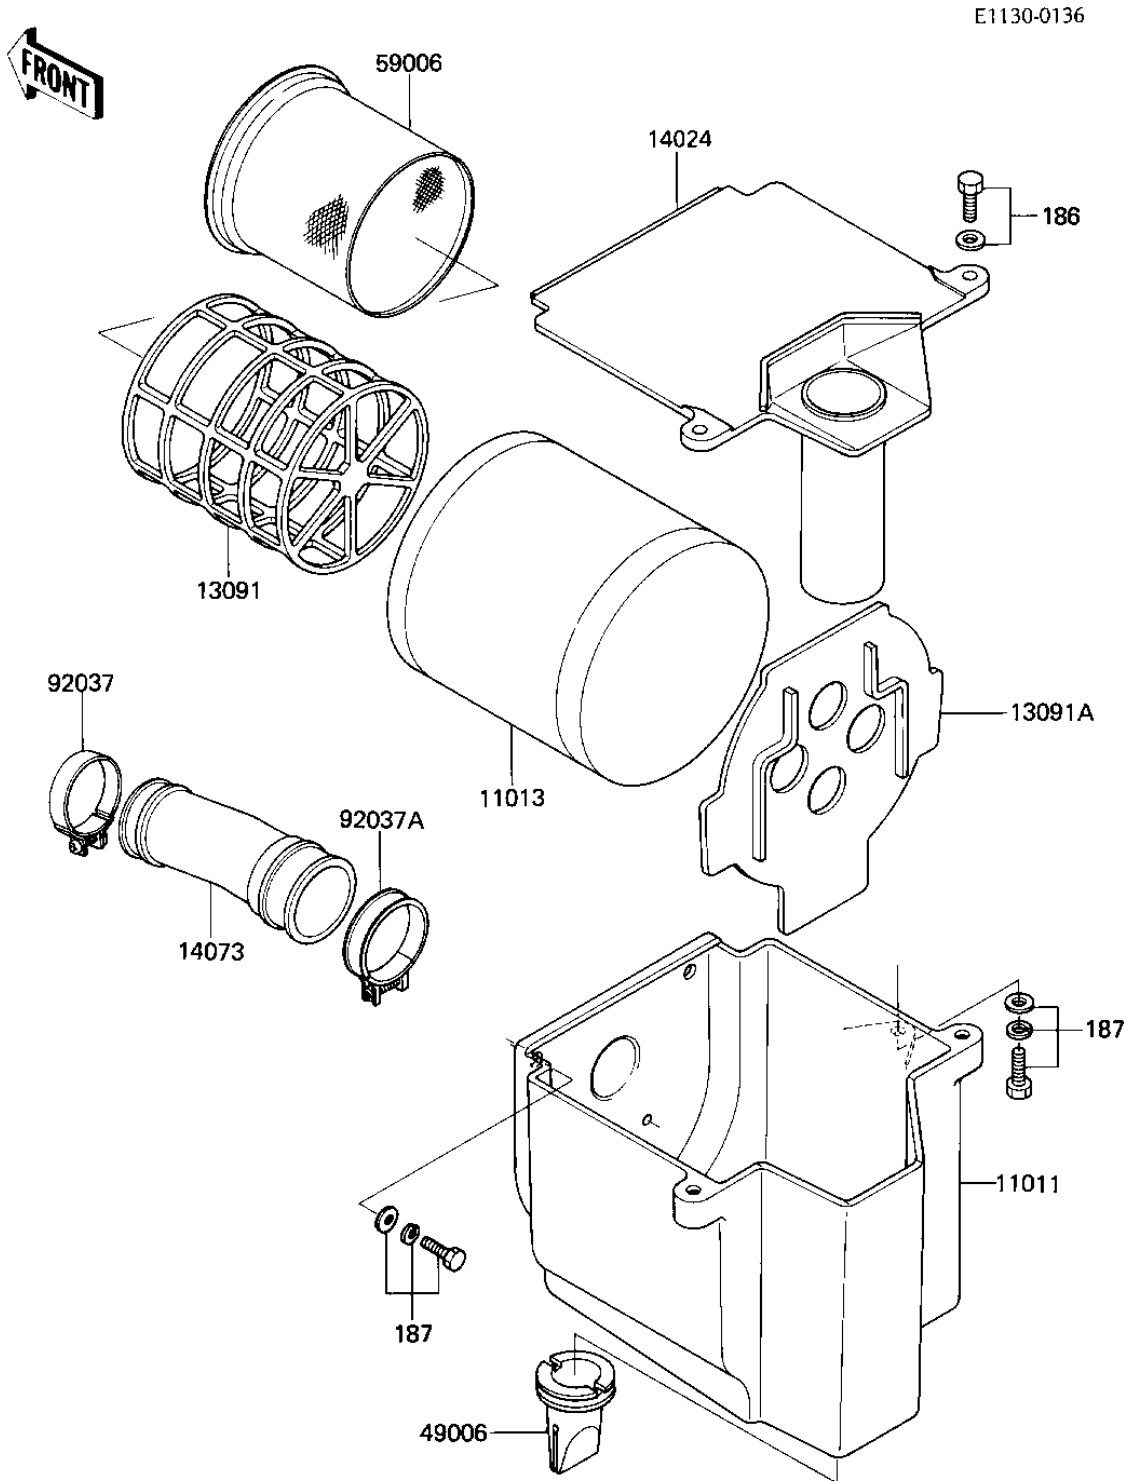

1986 KLT110

PARTS DIAGRAM

AIR CLEANER

1986 KLT110

PARTS LIST AIR CLEANER

ITEM NAME	PART NUMBER	QUANTITY
-----------	-------------	----------
