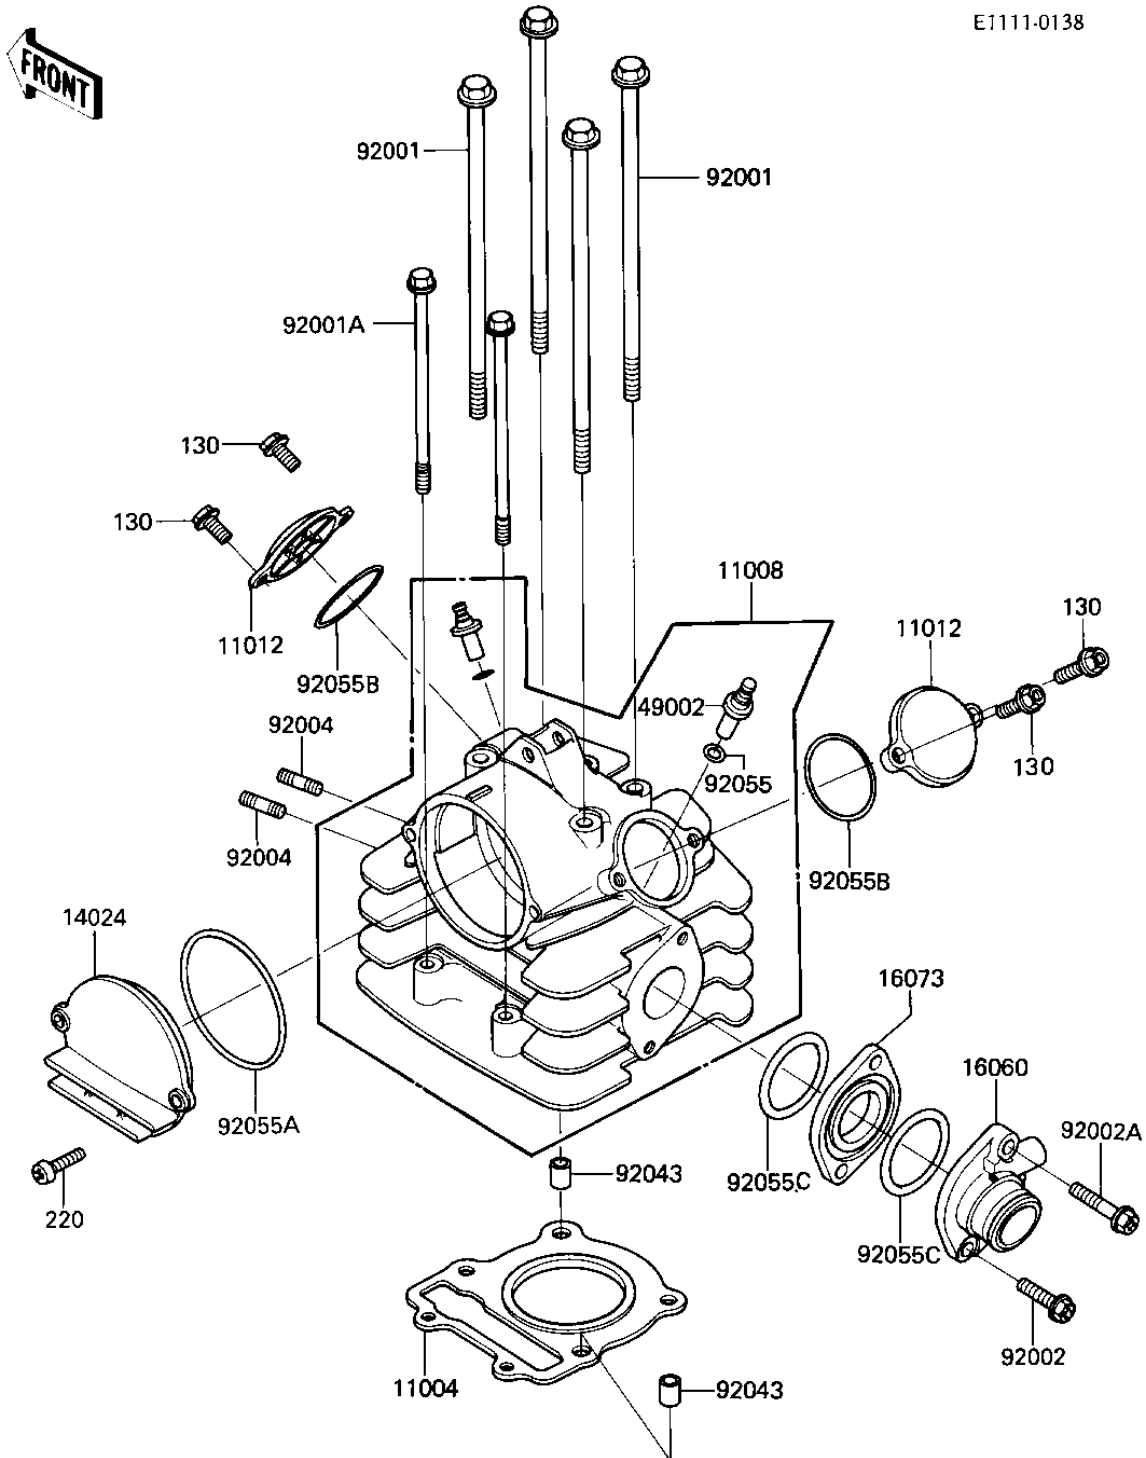

1985 KLT110

PARTS DIAGRAM

CYLINDER HEAD (KLT110-A1/A2)

E7111-0138

1985 KLT110

PARTS LIST

CYLINDER HEAD (KLT110-A1/A2)

ITEM NAME

PART NUMBER

QUANTITY
