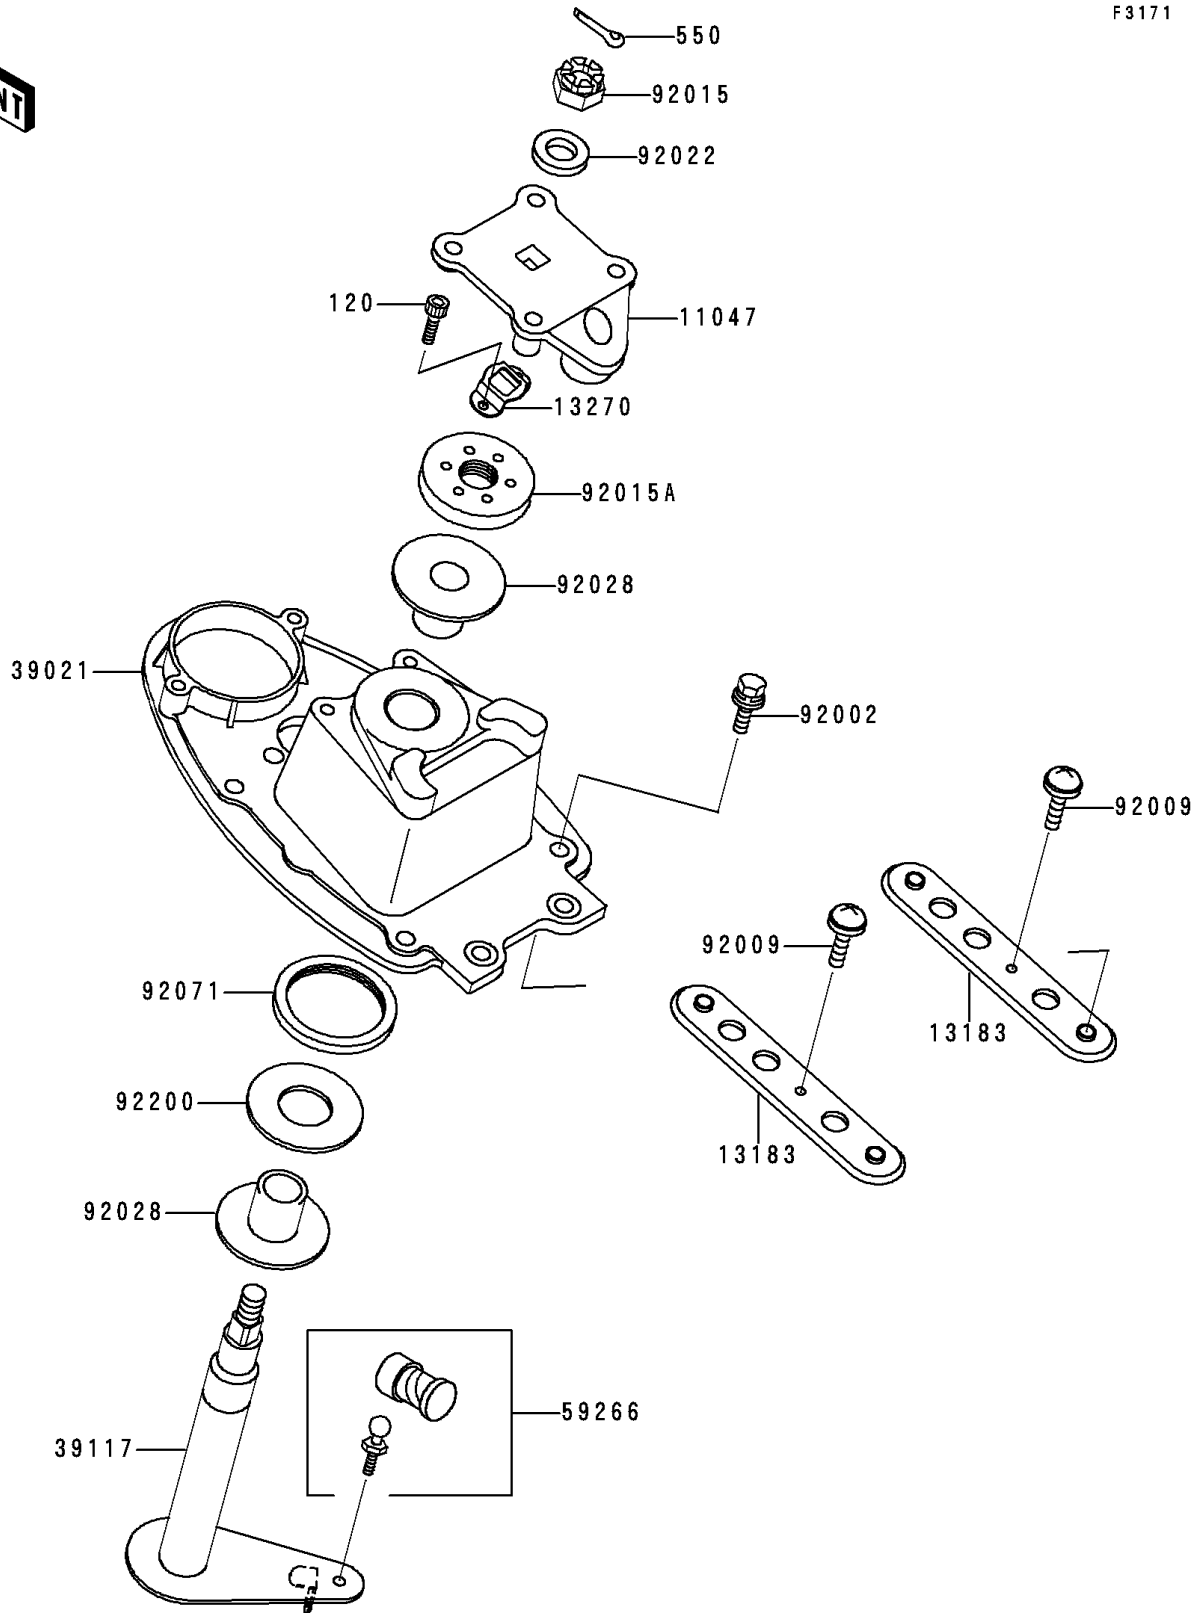

## PARTS DIAGRAM

### Handle Pole

F3171

## PARTS LIST

### Handle Pole

**Kawasaki**

Let the Good Times Roll®

**ITEM NAME**

**PART NUMBER**

**QUANTITY**

---