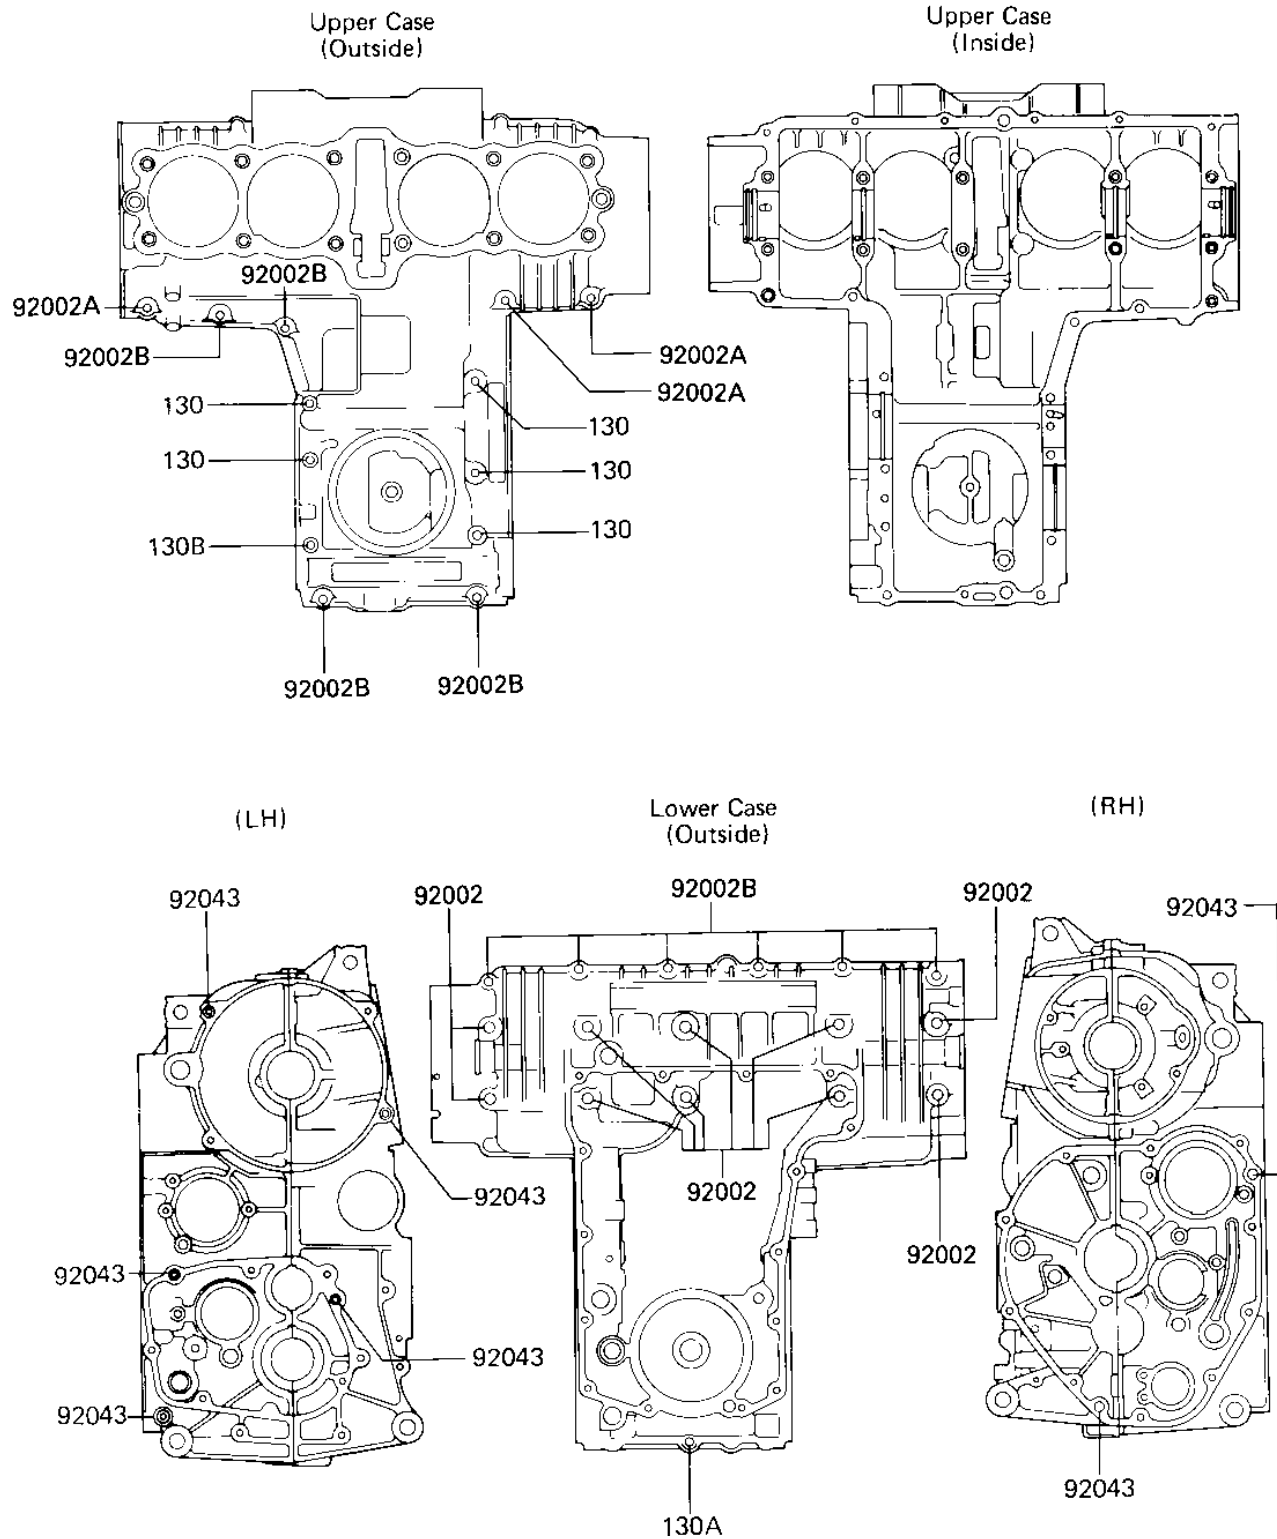

1985 GPz 750 Turbo

PARTS DIAGRAM

CRANKCASE BOLT & STUD PATTERN

E1412-0021

1985 GPz 750 Turbo

PARTS LIST

CRANKCASE BOLT & STUD PATTERN

Kawasaki

Let the Good Times Roll®

ITEM NAME

PART NUMBER

QUANTITY
