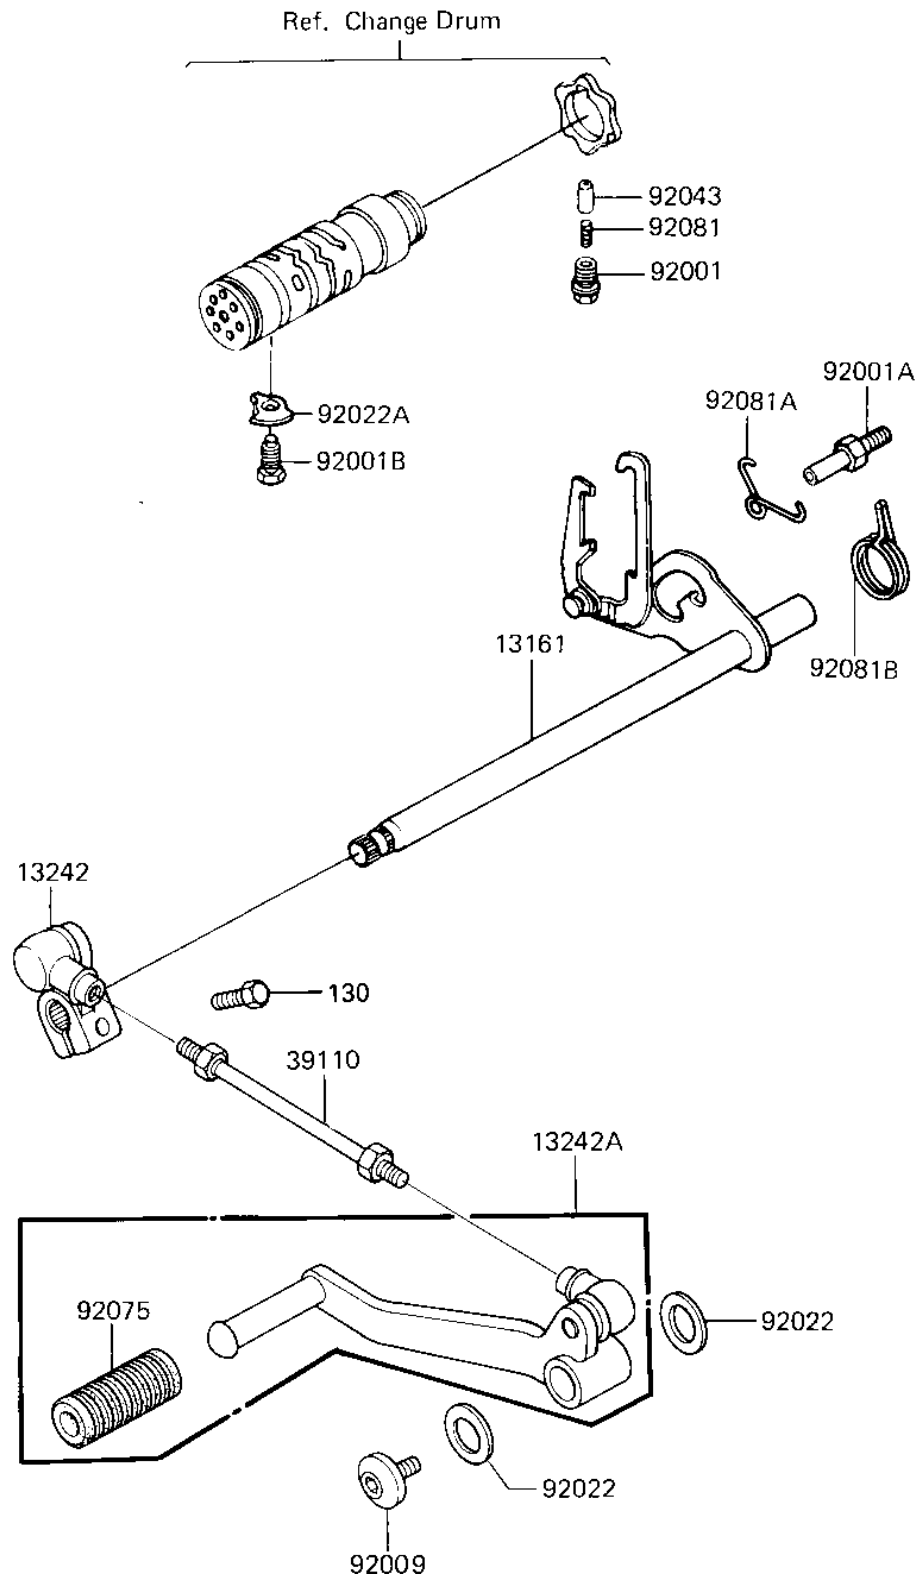

# 1985 GPz 750 Turbo

## PARTS DIAGRAM

### GEAR CHANGE MECHANISM

E1370-0107

## PARTS LIST