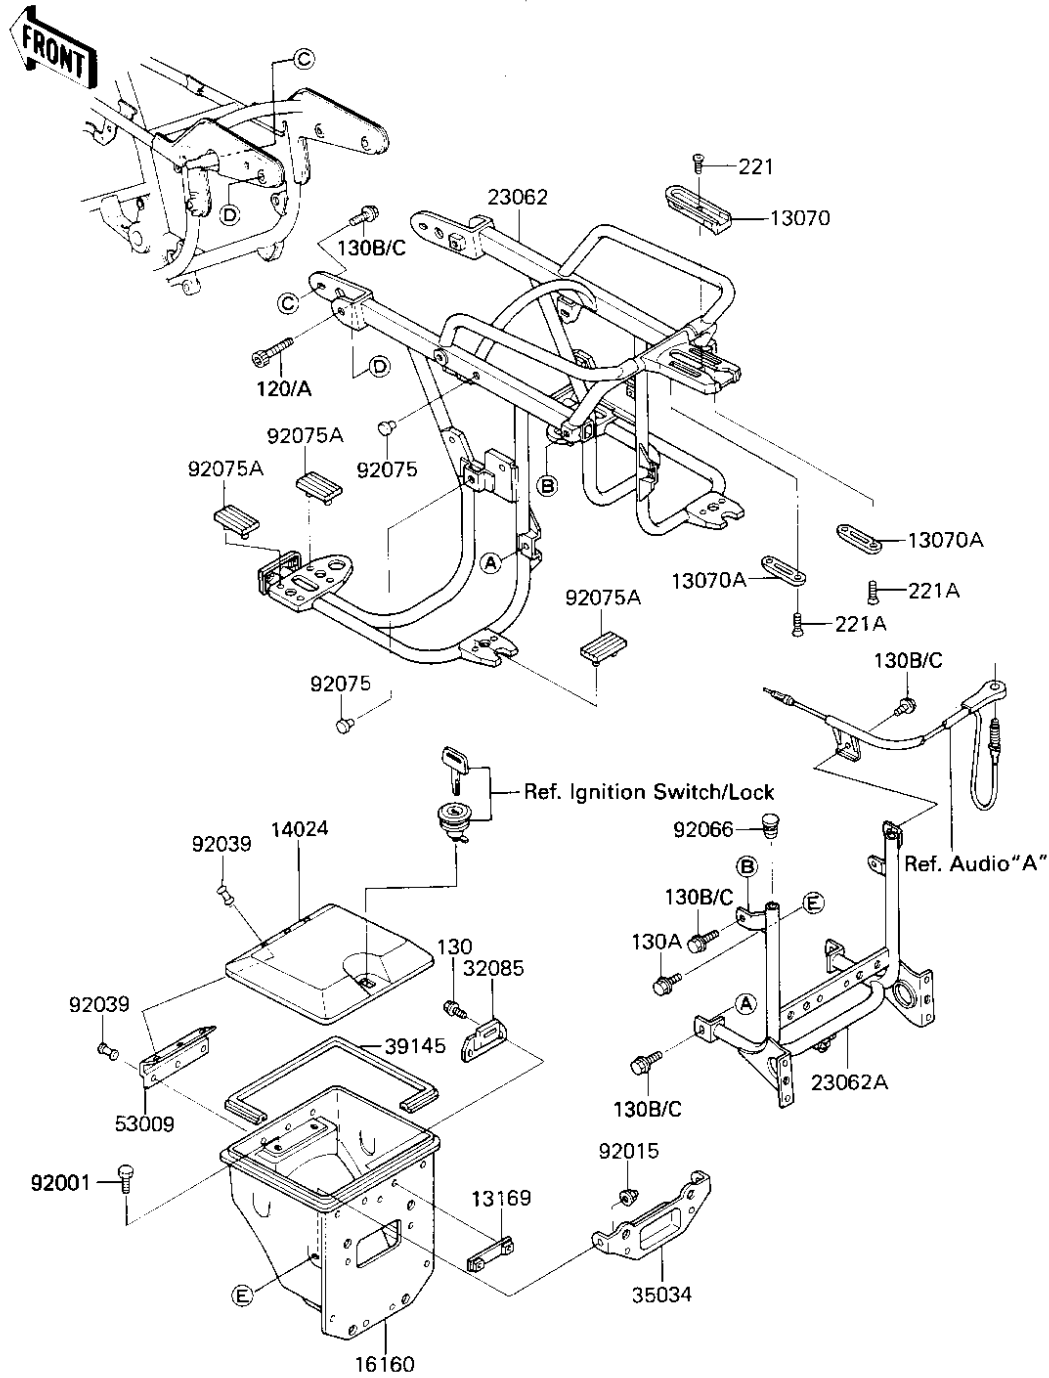

1986 Voyager

PARTS DIAGRAM

STORAGE CASE/SADDLEBAG BRACKET

F2910-0014

**Re
No**

- 13
- 13
- 13
- 14
- 16
- 23
- 23
- 32
- 35
- 39
- 53
- 92
- 92
- 92
- 92
- 92
- 92

1986 Voyager

PARTS LIST

STORAGE CASE/SADDLEBAG BRACKET

Kawasaki

Let the Good Times Roll®

ITEM NAME

PART NUMBER

QUANTITY
