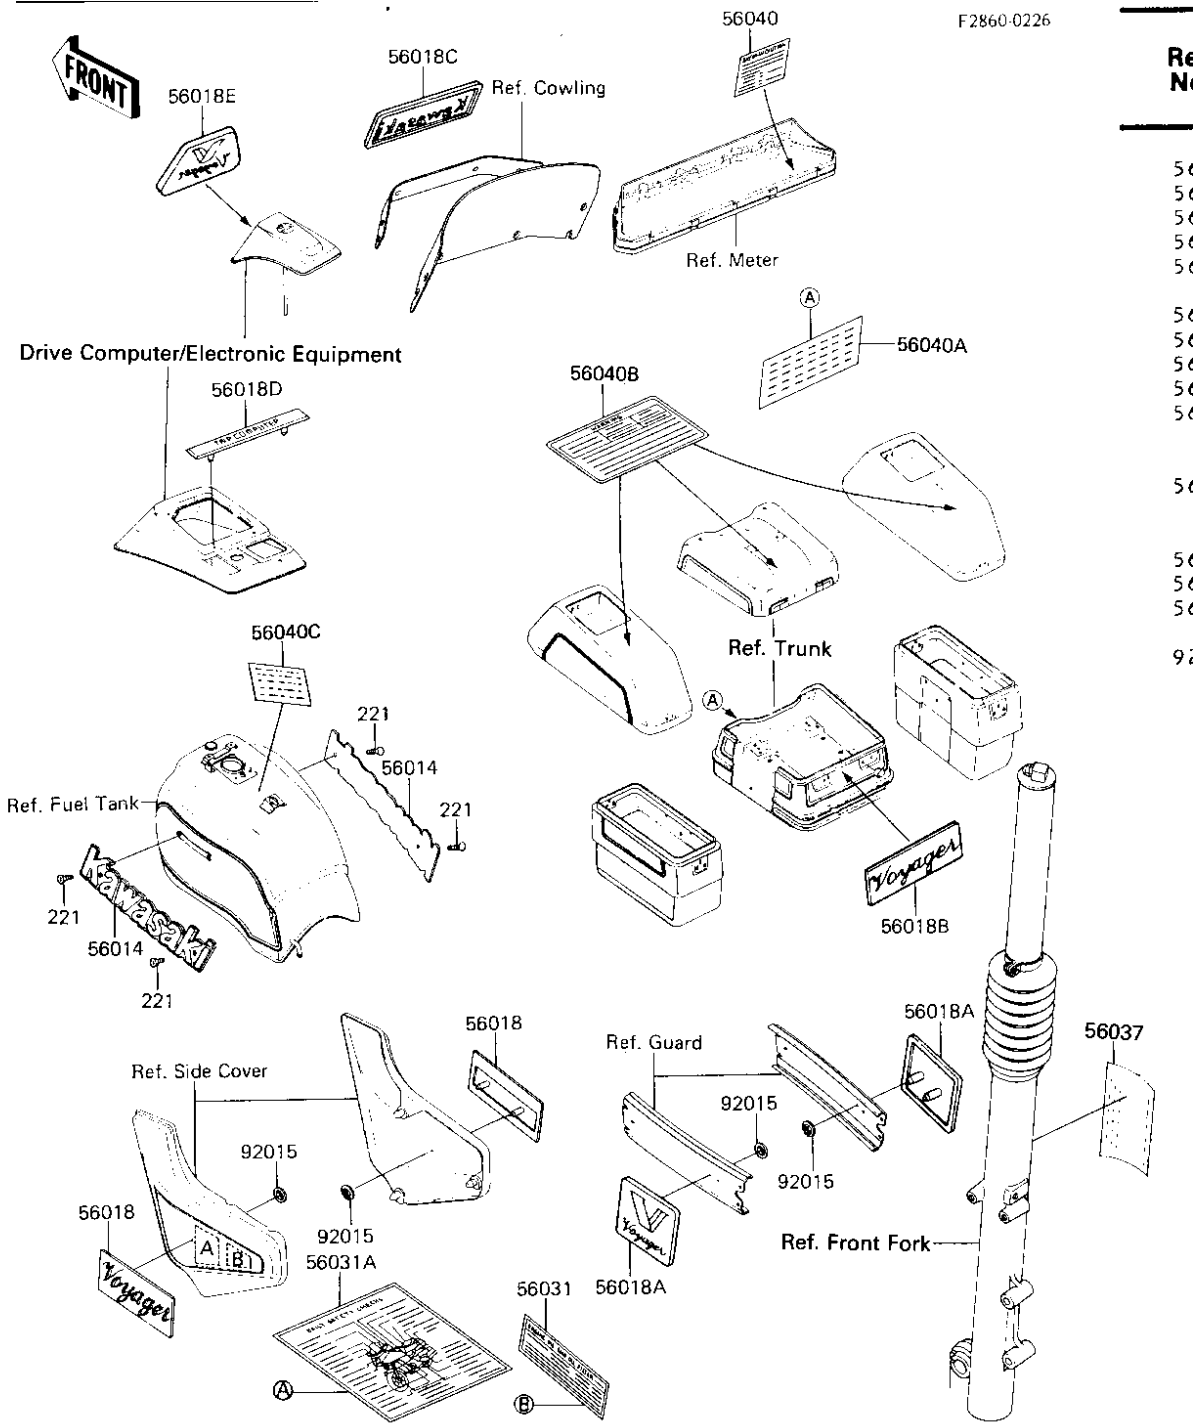

# 1984 Voyager

## PARTS DIAGRAM

### LABELS

F2860-0226

Re  
No

50  
50  
50  
50  
50  
50  
50  
50  
50  
50  
90

# 1984 Voyager

PARTS LIST

LABELS

**Kawasaki**  
Let the Good Times Roll®

**ITEM NAME**

**PART NUMBER**

**QUANTITY**

---