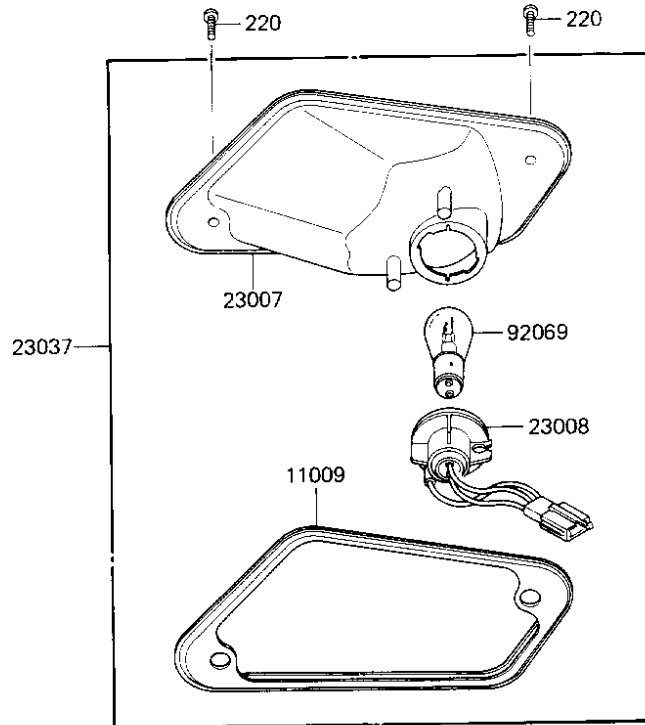

1985 Voyager

PARTS DIAGRAM

FRONT TURN SIGNALS

F2730-0129

**Re
No**

- 17
- 17
- 23
- 23
- 23
- 23
- 23
- 23
- 94

1985 Voyager

PARTS LIST