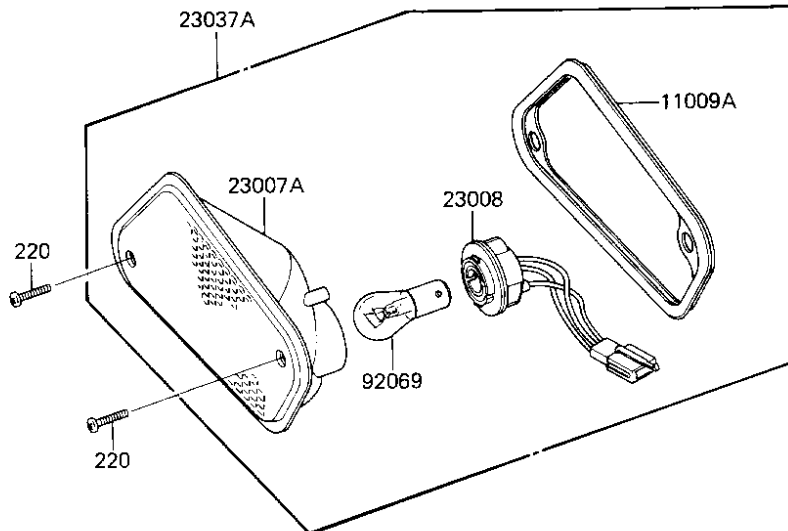

1985 Voyager

PARTS DIAGRAM

FRONT TURN SIGNALS

F2730-0129

**Re
No**

- 17
- 17
- 23
- 23
- 23
- 23
- 23
- 23
- 94

1985 Voyager

PARTS LIST