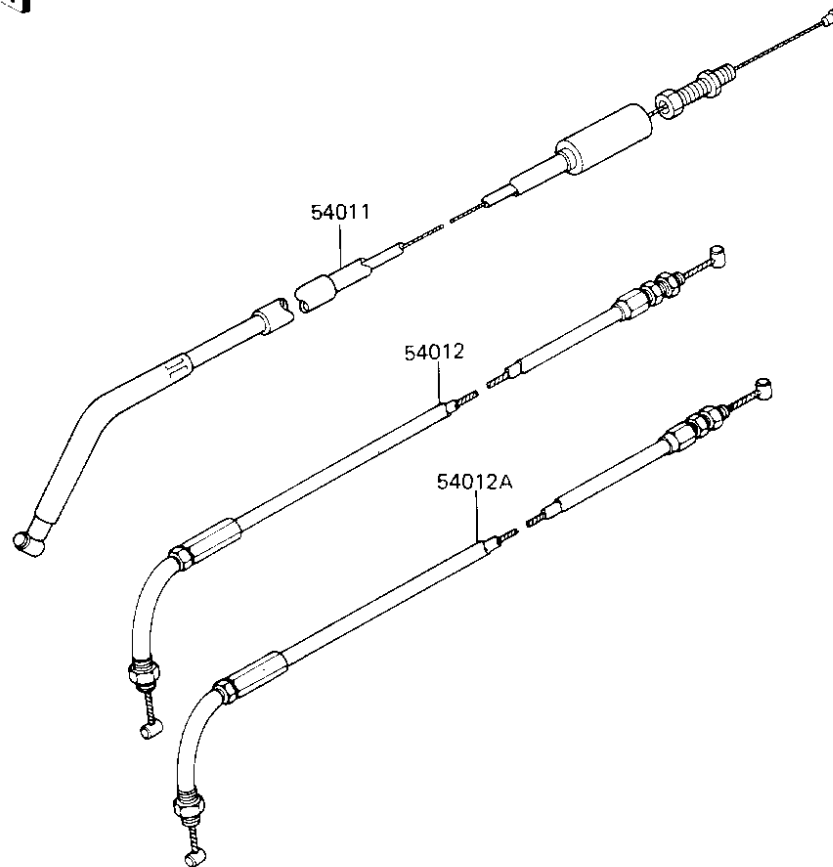

1984 Voyager

PARTS DIAGRAM

CABLES

F2540-0194

Re
No

13
54
54
54
92
92

1984 Voyager

PARTS LIST

CABLES

ITEM NAME

PART NUMBER

QUANTITY
