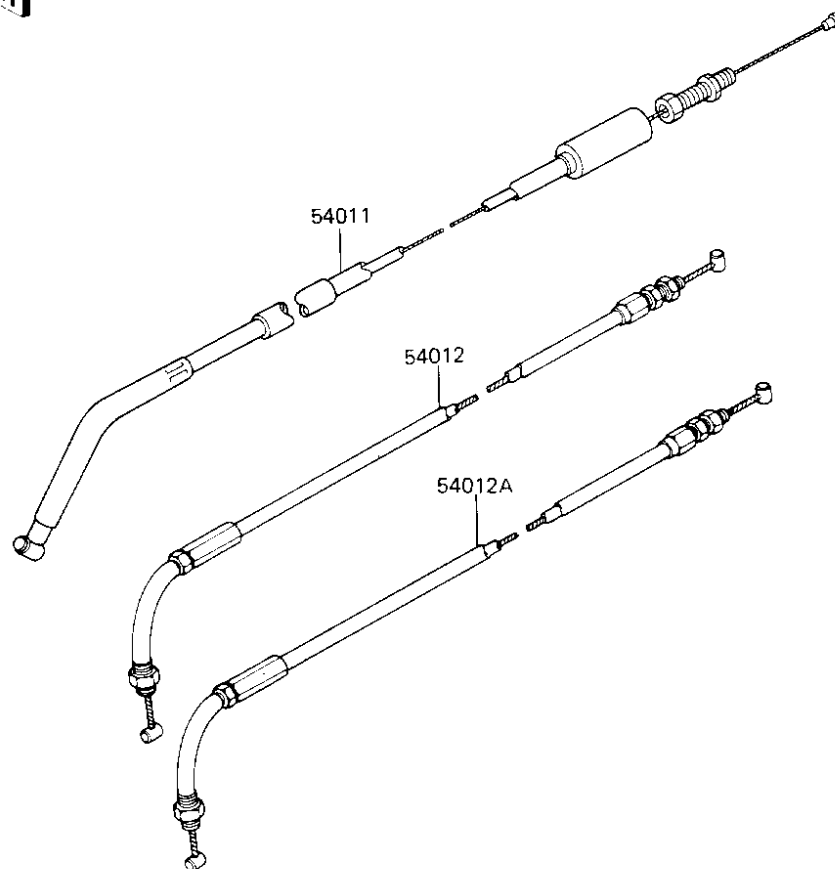

1983 Voyager

PARTS DIAGRAM

CABLES

Kawasaki

Let the Good Times Roll®

F2540-0194

**Re
No**

13
54
54
54
92
92

13070

92037

92037A

92037A

1983 Voyager

PARTS LIST

CABLES

ITEM NAME

PART NUMBER

QUANTITY
