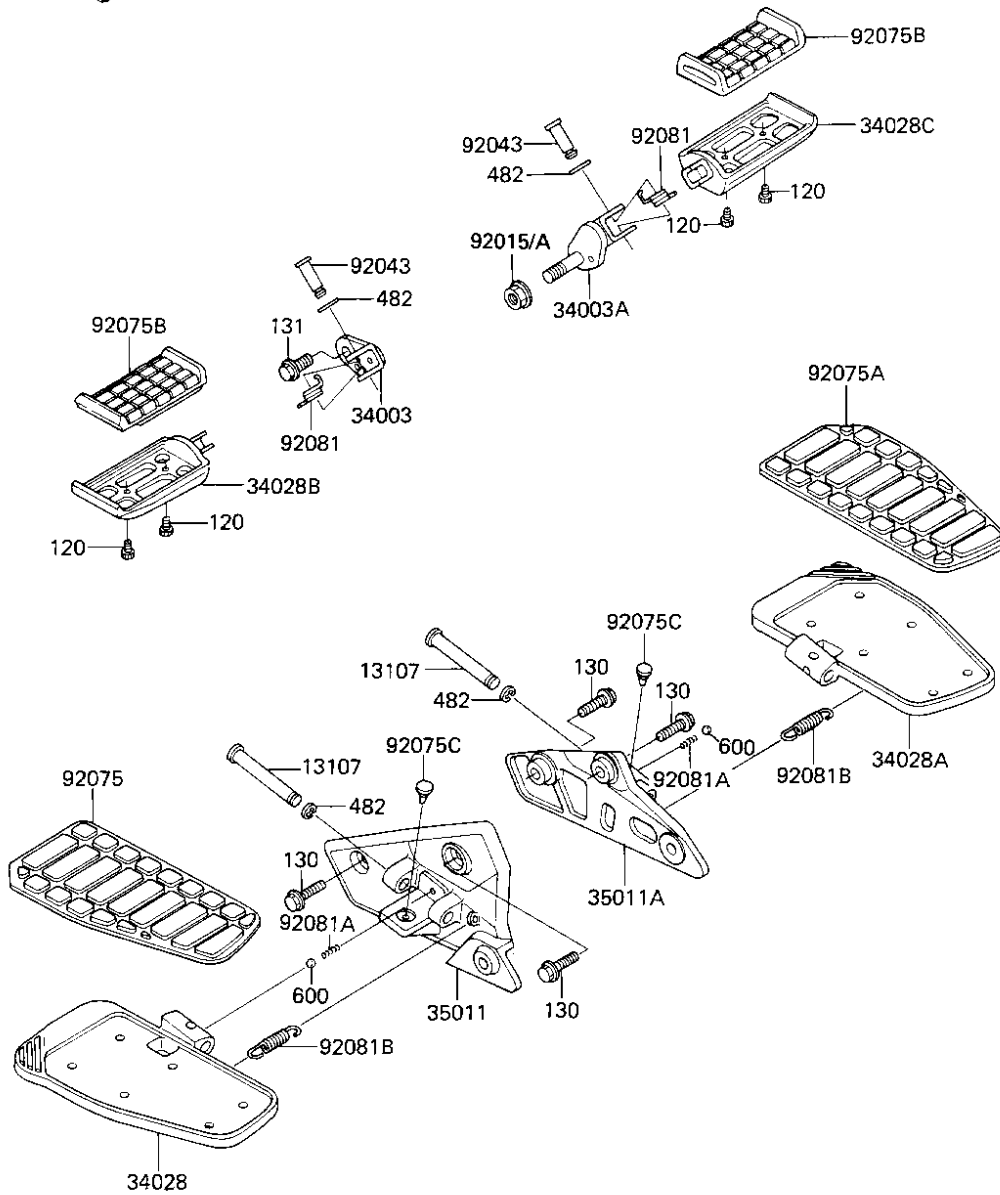

1983 Voyager

PARTS DIAGRAM

FOOTRESTS

F2160-0104

**Re
No**

13
34
34
34
34
34
34
34
34
92
92
92
92
92
92
92
92
92
92

1983 Voyager

PARTS LIST

FOOTRESTS

ITEM NAME	PART NUMBER	QUANTITY
SHAFT,REAR STEP (Ref # 13107)	13107-1043	2
HOLDER-STEP,FR,LH (Ref # 34003)	34003-1159	1
HOLDER-STEP,FR,RH (Ref # 34003A)	34003-1160	1
STEP,RR,LH (Ref # 34028)	34028-1066	1
STEP,RR,RH (Ref # 34028A)	34028-1067	1
STEP,LH (Ref # 34028B)	34028-1101	1
STEP,RH (Ref # 34028C)	34028-1102	1
STAY,STEP & MUFFLER,L (Ref # 35011)	35011-1177	1
STAY,STEP & MUFFLER,R (Ref # 35011A)	35011-1178	1
NUT-12MM (Ref # 92015)	92015-1156	1
PIN,12X37 (Ref # 92043)	92043-1144	2
DAMPER,REAR STEP,LH (Ref # 92075)	92075-1472	1
DAMPER,REAR STEP,RH (Ref # 92075A)	92075-1473	1
DAMPER,STEP (Ref # 92075B)	92075-1559	2
DAMPER RUBBER (Ref # 92075C)	92075-225	2
SPRING,STEP RETURN,RH (Ref # 92081)	92144-1568	2
SPRING,COIL,STEP,RR (Ref # 92081A)	92081-1588	2
SPRING,STEP RETURN (Ref # 92081B)	92081-1590	2
BOLT-SOCKET (Ref # 120)	120P0510	4
BOLT-FLANGED,10X30 (Ref # 130)	130J1030	4
BOLT-FLANGED,12X20 (Ref # 131)	131J1220	1
RING, SNAP (Ref # 482)	482L0100	4
BALL STEEL 1/4' (Ref # 600)	600A0800	2